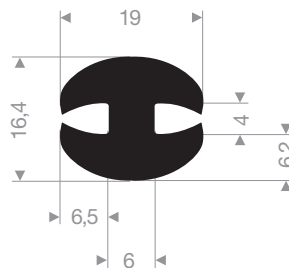

VR21300860
EPDM 70° Shore noir
longueur du rouleau 25 mètres

VR21300866
EPDM 70° Shore noir
longueur du rouleau 25 mètres

VR21200024
EPDM 70° Shore noir
longueur du rouleau 100 mètres

VR21201011
EPDM 70° Shore noir
longueur du rouleau 100 mètres

VR21202150
EPDM 70° Shore noir
longueur du rouleau 50 mètres