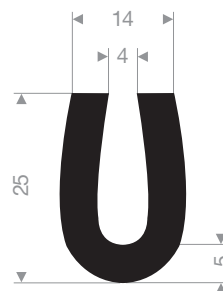

VR21104250
EPDM 70° Shore noir
longueur du rouleau 200 mètres

VR21100027
EPDM 70° Shore noir
longueur du rouleau 100 mètres

VR21100018
EPDM 70° Shore noir
longueur du rouleau 100 mètres

VR21100175
EPDM 70° Shore noir
longueur du rouleau 100 mètres

VR21100180
EPDM 70° Shore noir
longueur du rouleau 100 mètres

VR21101201
EPDM 70° Shore noir
longueur du rouleau 100 mètres

VR21104520
EPDM 70° Shore noir
longueur du rouleau 50 mètres

VR21100224
EPDM 70° Shore noir
longueur du rouleau 50 mètres

VR21104510
EPDM 70° Shore noir
longueur du rouleau 30 mètres

VR21104550
EPDM 70° Shore noir
longueur du rouleau 50 mètres

VR21101024
EPDM 70° Shore noir
longueur du rouleau 150 mètres

VR21101026
EPDM 70° Shore noir
longueur du rouleau 30 mètres