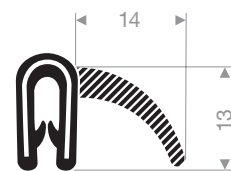

VR24500120
pvc + caoutchouc mousse
tôle 1,5-4 mm
longueur du rouleau 25 mètres