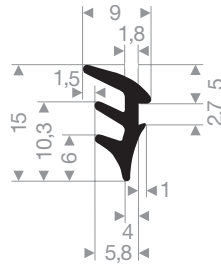

VR21608051
EPDM 70° Shore noir
longueur du rouleau 25 mètres

VR21603551
EPDM 65° Shore noir
longueur du rouleau 200 mètres