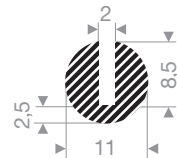

VR22100112
EPDM 25° Shore noir
longueur du rouleau 100 mètres