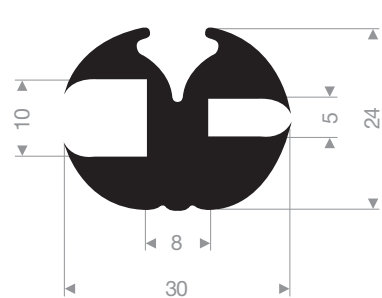

VR21300382
EPDM 70° Shore noir
longueur du rouleau 25 mètres

VR21300327
EPDM 70° Shore noir
longueur du rouleau 50 mètres

VR21302006
EPDM 70° Shore noir
longueur du rouleau 100 mètres

VR21302008
EPDM 70° Shore noir
longueur du rouleau 100 mètres

VR21302015W
PVC 75° Shore blanc
longueur du rouleau 50 mètres