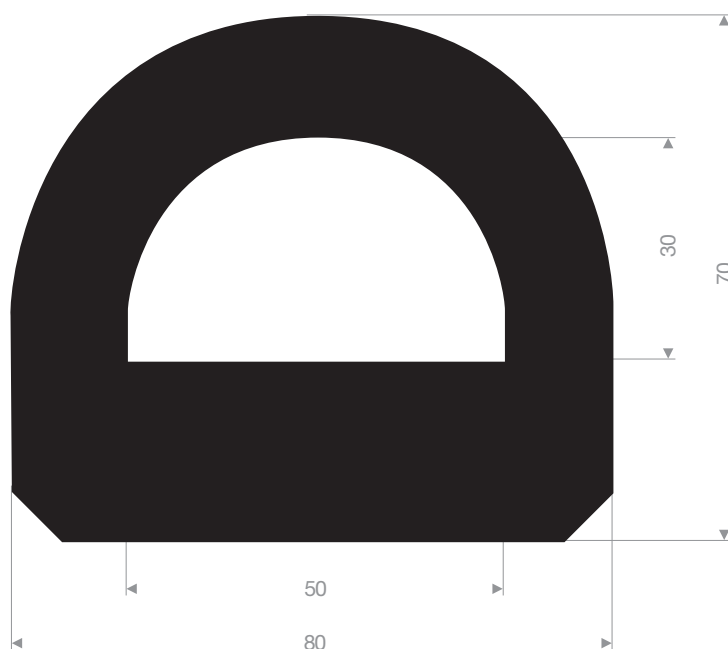

VR21518070
EPDM 70° Shore noir
longueur du rouleau 12,50 mètres