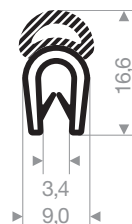

VR24500119
pvc + caoutchouc mousse
tôle 1-4 mm
longueur du rouleau 25 mètres