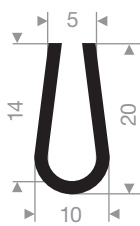

VR21101654
EPDM 70° Shore noir
longueur du rouleau 50 mètres

VR21108002
EPDM 70° Shore noir
longueur du rouleau 50 mètres

VR21101515
EPDM 70° Shore noir
longueur du rouleau 50 mètres

21100620
EPDM 70° Shore noir
longueur du rouleau 25 mètres

VR21100100
EPDM 70° Shore noir
longueur du rouleau 100 mètres

VR21101080
EPDM 70° Shore noir
longueur du rouleau 100 mètres

VR21100494
EPDM 70° Shore noir
longueur du rouleau 100 mètres

VR21100090
EPDM 70° Shore noir
longueur du rouleau 200 mètres

VR21100095
EPDM 70° Shore noir
longueur du rouleau 100 mètres

VR21100036
EPDM 70° Shore noir
longueur du rouleau 50 mètres

VR21100039
EPDM 70° Shore noir
longueur du rouleau 100 mètres

VR21100118
EPDM 70° Shore noir
longueur du rouleau 100 mètres

VR21100123
EPDM 70° Shore noir
longueur du rouleau 50 mètres

VR21100212
EPDM 70° Shore noir
longueur du rouleau 100 mètres

VR21100222
EPDM 70° Shore noir
longueur du rouleau 40 mètres

VR21104300
EPDM 70° Shore noir
longueur du rouleau 200 mètres