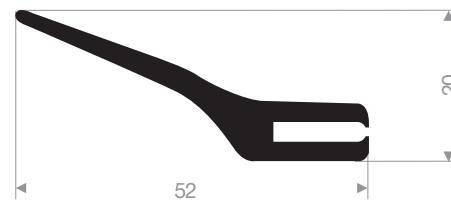

VR21109012
CR 65° Shore noir
longueur du rouleau 50 mètres

VR21109175
EPDM 65° Shore noir
longueur du rouleau 50 mètres

VR21100125
EPDM 70° Shore noir
longueur du rouleau 200 mètres