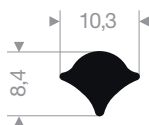

VR21302008
EPDM 70° Shore noir
longueur du rouleau 100 mètres