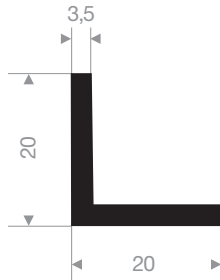

VR21651812
EPDM 70° Shore noir
longueur du rouleau 200 mètres

VR21651914
EPDM 70° Shore noir
longueur du rouleau 50 mètres

VR21651515
EPDM 70° Shore noir
longueur du rouleau 50 mètres

VR21652015
EPDM 70° Shore noir
longueur du rouleau 50 mètres

VR21652525
EPDM 60° Shore noir
longueur du rouleau 50 mètres