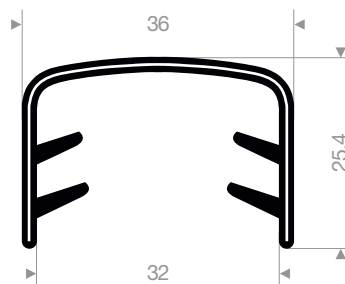

Tôle 11 - 12 mm

code article	longueur du rouleau (m)	couleur
VR24100290	50	noir / blanc / rouge / gris argent / gris foncé / gris clair / bleu / vert foncé / vert clair / jaune

Tôle 17 - 19 mm

code article	couleur	longueur du rouleau (m)
VR24100310	noir	25

Tôle 20 - 23 mm

code article	couleur	longueur du rouleau (m)
VR24100322	noir	25

Tôle 25 - 27 mm

code article	couleur	longueur du rouleau (m)
VR24100332	noir	25

Tôle 28 - 32 mm

code article	couleur	longueur du rouleau (m)
VR24100345	noir	25

VR24500100
pvc + caoutchouc mousse
tôle 1,5-3 mm
longueur du rouleau 50 mètres

VR24500135
pvc + caoutchouc mousse
tôle 1-2 mm
longueur du rouleau 50 mètres

VR24500140
pvc + caoutchouc mousse
tôle 1-3 mm
longueur du rouleau 50 mètres