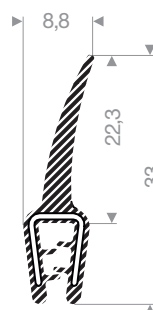

code article	largeur (mm)	hauteur (mm)	couleur	longueur du rouleau (m)
VR26801010	9	5,5	noir	100 (2x50)
VR26801010BR	9	5,5	marron	100 (2x50)
VR26801010W	9	5,5	blanc	100 (2x50)
VR26801502	9	6	noir	100 (2x50)
VR26801504	10	5	noir	100 (2x50)

VR24500812
pvc + caoutchouc mousse
tôle 9-10,5 mm
longueur du rouleau 50 mètres

VR24500315
EPDM caoutchouc compact
tôle 1,5-4 mm
longueur du rouleau 30 mètres

VR24500817
pvc + caoutchouc mousse
tôle 1,5-3 mm
longueur du rouleau 50 mètres

VR24500820
pvc + caoutchouc mousse
tôle 1-3 mm
longueur du rouleau 25 mètres

VR24500830
pvc + caoutchouc mousse
tôle 1-2 mm
longueur du rouleau 50 mètres

VR24500865
pvc + caoutchouc mousse
tôle 1-2,5 mm
longueur du rouleau 50 mètres