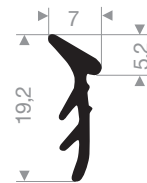

VR21603545
EPDM 65° Shore noir
longueur du rouleau 200 mètres

VR21603551
EPDM 65° Shore noir
longueur du rouleau 200 mètres

VR21603557
EPDM 65° Shore noir
longueur du rouleau 100 mètres

VR21603575
EPDM 65° Shore noir
longueur du rouleau 100 mètres

VR21603633
EPDM 70° Shore noir
longueur du rouleau 250 mètres