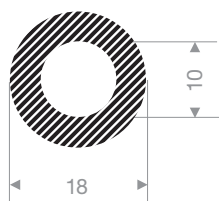

VR22201018
EPDM 15° Shore noir
longueur du rouleau 50 mètres