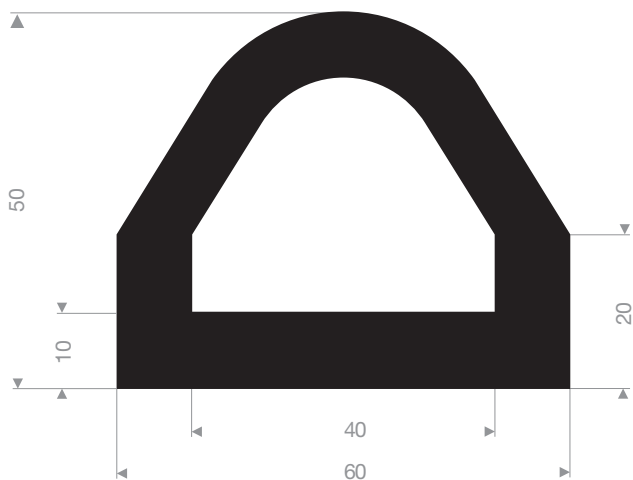

VR21507400
EPDM 70° Shore noir
longueur du rouleau 10 mètres

VR21506050
EPDM 70° Shore noir
longueur du rouleau 5 mètres