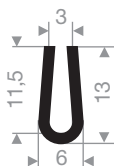

VR21101552
EPDM 70° Shore noir
longueur du rouleau 50 mètres

VR21101210
EPDM 70° Shore noir
longueur du rouleau 50 mètres

VR21101212
EPDM 70° Shore noir
longueur du rouleau 50 mètres

VR21101220
EPDM 70° Shore noir
longueur du rouleau 50 mètres

VR21101654
EPDM 70° Shore noir
longueur du rouleau 50 mètres

VR21108002
EPDM 70° Shore noir
longueur du rouleau 50 mètres

VR21101515
EPDM 70° Shore noir
longueur du rouleau 50 mètres

21100620
EPDM 70° Shore noir
longueur du rouleau 25 mètres

VR21100100
EPDM 70° Shore noir
longueur du rouleau 100 mètres

VR21101080
EPDM 70° Shore noir
longueur du rouleau 100 mètres

VR21100494
EPDM 70° Shore noir
longueur du rouleau 100 mètres

VR21100090
EPDM 70° Shore noir
longueur du rouleau 200 mètres

VR21100095
EPDM 70° Shore noir
longueur du rouleau 100 mètres

VR21100036
EPDM 70° Shore noir
longueur du rouleau 50 mètres

VR21100039
EPDM 70° Shore noir
longueur du rouleau 100 mètres

VR21100118
EPDM 70° Shore noir
longueur du rouleau 100 mètres