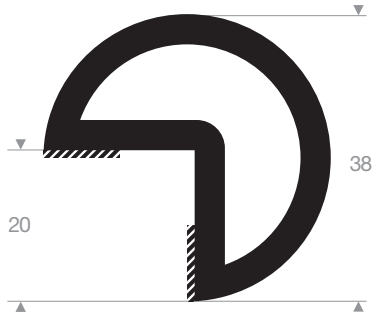

VR21515025
EPDM 65° Shore noir
longueur du rouleau 20 mètres

VR21500801
EPDM 70° Shore avec adhésif
longueur du rouleau 20 mètres