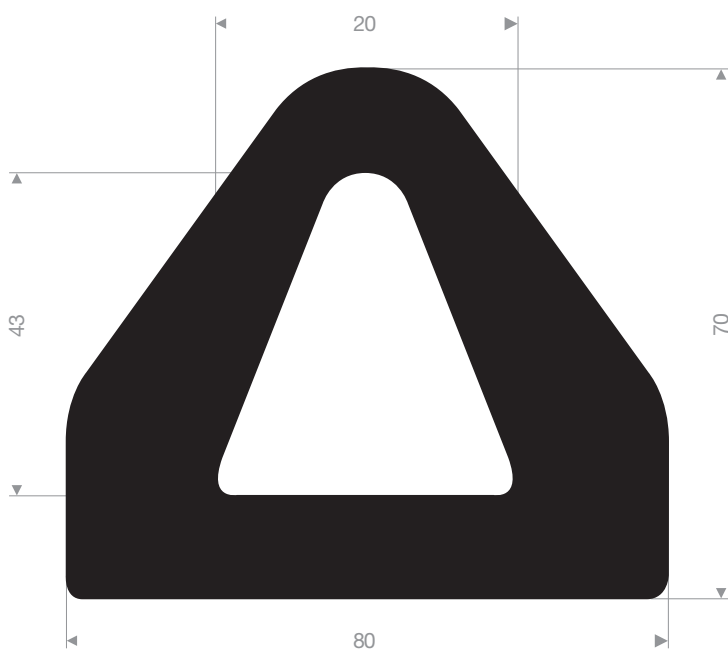

VR21506050
EPDM 70° Shore noir
longueur du rouleau 5 mètres

VR21515060
EPDM 70° Shore noir
longueur du rouleau 10 mètres