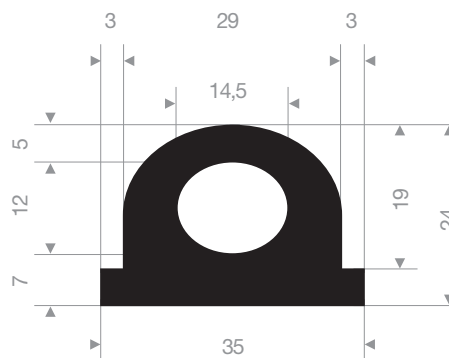

VR21600801
EPDM 90° Shore avec adhésif
longueur du rouleau 25 mètres

VR21600802
EPDM 90° Shore avec adhésif
longueur du rouleau 25 mètres

VR21600803
EPDM 90° Shore avec adhésif
longueur du rouleau 25 mètres

VR21501398
EPDM 70° Shore noir
longueur du rouleau 25 mètres

VR21500423
TPE 60° Shore noir
longueur du rouleau 25 mètres