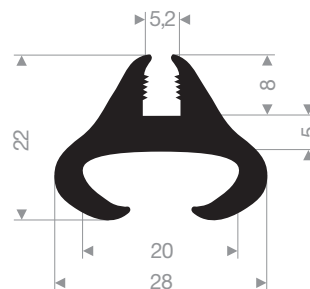

VR21302019
PVC 75° Shore noir
longueur du rouleau 50 mètres

VR21302050
PVC 75° Shore noir
longueur du rouleau 100 mètres

VR21302052GR
PVC 75° Shore gris
longueur du rouleau 100 mètres

VR21300000
Outillage pour joints de fenêtre