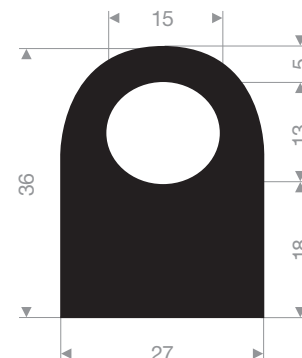

VR21600801
EPDM 90° Shore avec adhésif
longueur du rouleau 25 mètres

VR21600802
EPDM 90° Shore avec adhésif
longueur du rouleau 25 mètres

VR21600803
EPDM 90° Shore avec adhésif
longueur du rouleau 25 mètres

VR21501398
EPDM 70° Shore noir
longueur du rouleau 25 mètres

VR21500423
TPE 60° Shore noir
longueur du rouleau 25 mètres