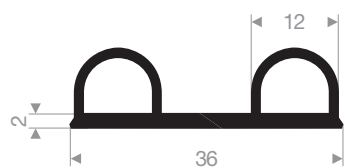

VR21400702
EPDM 70° Shore noir
longueur du rouleau 50 mètres

VR21402120
EPDM 70° Shore noir
longueur du rouleau 50 mètres