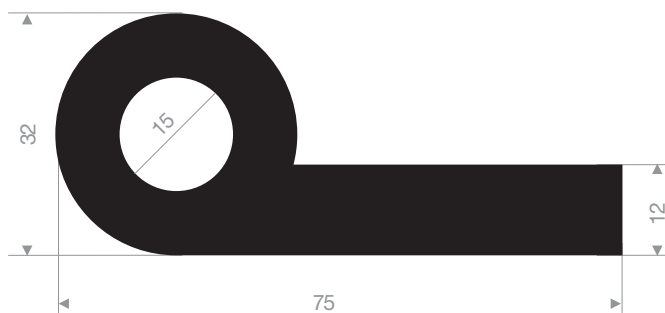

VR21601048
EPDM 70° Shore noir
longueur du rouleau 50 mètres

VR21402120
EPDM 70° Shore noir
longueur du rouleau 50 mètres

VR21401220
EPDM 70° Shore noir
longueur du rouleau 50 mètres

VR21400755
EPDM 70° Shore noir
longueur du rouleau 25 mètres