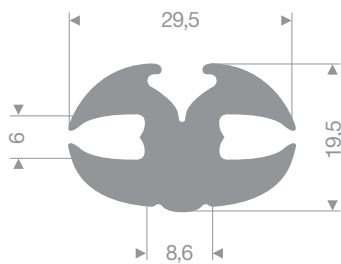

VR21300211
EPDM 70° Shore noir
longueur du rouleau 50 mètres

VR21300295
EPDM 70° Shore noir
longueur du rouleau 50 mètres

VR21300382
EPDM 70° Shore noir
longueur du rouleau 25 mètres

VR21300336
EPDM 70° Shore noir
longueur du rouleau 50 mètres