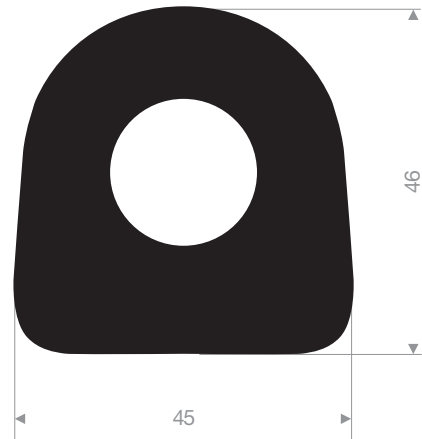

VR21517055
EPDM 65° Shore noir
longueur du rouleau 15 mètres

VR21504017
EPDM 70° Shore noir
longueur du rouleau 25 mètres