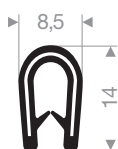

Tôle 1 - 2,5 mm

code article   longueur du rouleau (m)   couleur

VR24100215	50	noir / blanc / rouge / gris argent / gris foncé / gris clair / bleu / vert foncé / vert clair / jaune