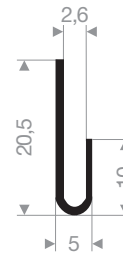

VR21101654
EPDM 70° Shore noir
longueur du rouleau 50 mètres

VR21108002
EPDM 70° Shore noir
longueur du rouleau 50 mètres

VR21101515
EPDM 70° Shore noir
longueur du rouleau 50 mètres

21100620
EPDM 70° Shore noir
longueur du rouleau 25 mètres

VR21100100
EPDM 70° Shore noir
longueur du rouleau 100 mètres

VR21101080
EPDM 70° Shore noir
longueur du rouleau 100 mètres

VR21100494
EPDM 70° Shore noir
longueur du rouleau 100 mètres

VR21100090
EPDM 70° Shore noir
longueur du rouleau 200 mètres

VR21100095
EPDM 70° Shore noir
longueur du rouleau 100 mètres

VR21100036
EPDM 70° Shore noir
longueur du rouleau 50 mètres

VR21100039
EPDM 70° Shore noir
longueur du rouleau 100 mètres

VR21100118
EPDM 70° Shore noir
longueur du rouleau 100 mètres

VR21100123
EPDM 70° Shore noir
longueur du rouleau 50 mètres

VR21100212
EPDM 70° Shore noir
longueur du rouleau 100 mètres

VR21100222
EPDM 70° Shore noir
longueur du rouleau 40 mètres

VR21104300
EPDM 70° Shore noir
longueur du rouleau 200 mètres