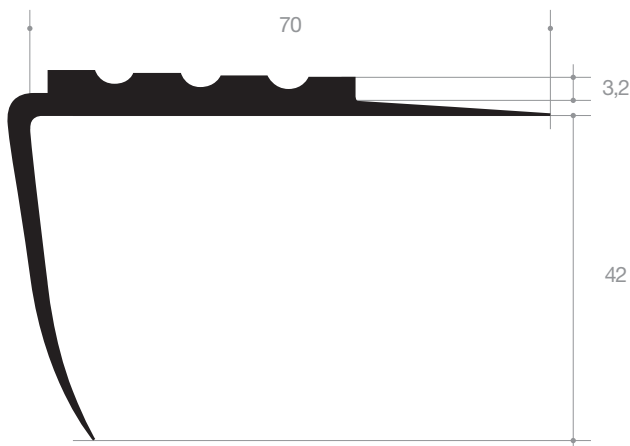

Qualité	PVC
Dureté	70° Shore A
Tolérance	noir

code article	couleur	longueur (mm)
VR25301010	noir	1500
VR25301012	gris foncé	1500
VR25301014	gris clair	1500

VR25301110
PVC 70° Shore A noir
longueur 1500 mm