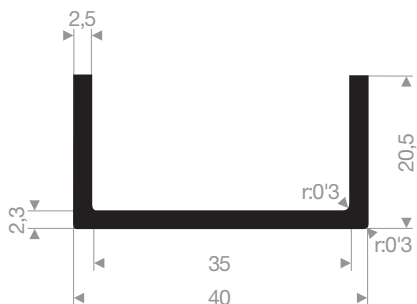

VR21101205
EPDM 70° Shore noir
longueur du rouleau 50 mètres

VR21100390
EPDM 70° Shore noir
longueur du rouleau 100 mètres

VR21101206
EPDM 70° Shore noir
longueur du rouleau 50 mètres

VR21101446
EPDM 70° Shore noir
longueur du rouleau 50 mètres

VR21101552
EPDM 70° Shore noir
longueur du rouleau 50 mètres

VR21101210
EPDM 70° Shore noir
longueur du rouleau 50 mètres

VR21101212
EPDM 70° Shore noir
longueur du rouleau 50 mètres

VR21101220
EPDM 70° Shore noir
longueur du rouleau 50 mètres

VR21101654
EPDM 70° Shore noir
longueur du rouleau 50 mètres

VR21108002
EPDM 70° Shore noir
longueur du rouleau 50 mètres

VR21101515
EPDM 70° Shore noir
longueur du rouleau 50 mètres

21100620
EPDM 70° Shore noir
longueur du rouleau 25 mètres