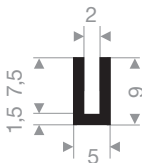

Profils rampe d'escalier PVC	64
Nez de marche antidérapant PVC	66

Profils sur mesure

Profils sur mesure TPE	68
------------------------	----

Profils caoutchouc

VR21100410
EPDM 70° Shore noir
longueur du rouleau 200 mètres

VR21100788
EPDM 70° Shore noir
longueur du rouleau 200 mètres

VR21100802
EPDM 70° Shore noir
longueur du rouleau 50 mètres

VR21101474
EPDM 70° Shore noir
longueur du rouleau 100 mètres

VR21101203
EPDM 70° Shore noir
longueur du rouleau 50 mètres