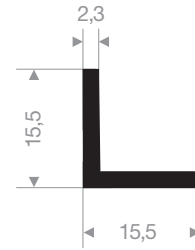

VR21400820
Néoprène 70° Shore noir
longueur du rouleau 25 mètres

VR21400893
EPDM 70° Shore noir
longueur du rouleau 15 mètres

VR21651812
EPDM 70° Shore noir
longueur du rouleau 200 mètres

VR21651914
EPDM 70° Shore noir
longueur du rouleau 50 mètres

VR21651515
EPDM 70° Shore noir
longueur du rouleau 50 mètres

VR21652015
EPDM 70° Shore noir
longueur du rouleau 50 mètres

VR21652020
EPDM 70° Shore noir
longueur du rouleau 50 mètres

VR21652525
EPDM 60° Shore noir
longueur du rouleau 50 mètres