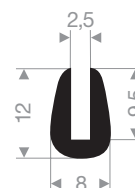

VR21100018
EPDM 70° Shore noir
longueur du rouleau 100 mètres

VR21101201
EPDM 70° Shore noir
longueur du rouleau 100 mètres