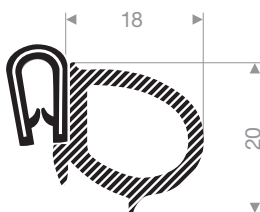

VR24500100
pvc + caoutchouc mousse
tôle 1,5-3 mm
longueur du rouleau 50 mètres

VR24500135
pvc + caoutchouc mousse
tôle 1-2 mm
longueur du rouleau 50 mètres

VR24500140
pvc + caoutchouc mousse
tôle 1-3 mm
longueur du rouleau 50 mètres

VR24500155
pvc + caoutchouc mousse
tôle 1,5-3 mm
longueur du rouleau 25 mètres

VR24500115
pvc + caoutchouc mousse
tôle 1,5-3 mm
longueur du rouleau 25 mètres

VR24500120
pvc + caoutchouc mousse
tôle 1,5-4 mm
longueur du rouleau 25 mètres