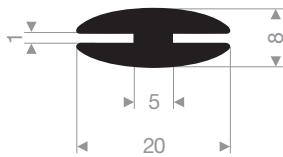

VR21200024
EPDM 70° Shore noir
longueur du rouleau 100 mètres