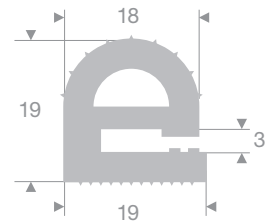

VR21105511
EPDM 70° Shore noir
longueur du rouleau 25 mètres

VR21101028
EPDM 70° Shore noir
longueur du rouleau 50 mètres

VR21608020
EPDM 70° Shore noir
longueur du rouleau 25 mètres

VR21607011
TPE 60° Shore gris clair
longueur du rouleau 25 mètres

VR21607016
TPE 60° Shore gris clair
longueur du rouleau 30 mètres

VR21607018
TPE 60° Shore gris clair
longueur du rouleau 25 mètres

VR21109004
EPDM 65° Shore noir
longueur du rouleau 50 mètres

VR21109008
EPDM 65° Shore noir
longueur du rouleau 25 mètres