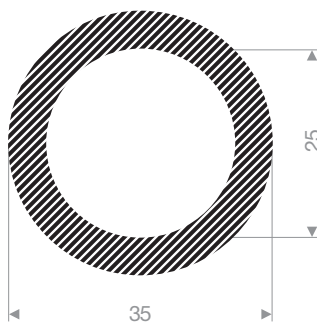

VR22201018
EPDM 15° Shore noir
longueur du rouleau 50 mètres

VR22200822
EPDM 15° Shore noir
longueur du rouleau 25 mètres

VR22200524
EPDM 15° Shore noir
longueur du rouleau 25 mètres

VR22201626
EPDM 15° Shore noir
longueur du rouleau 50 mètres