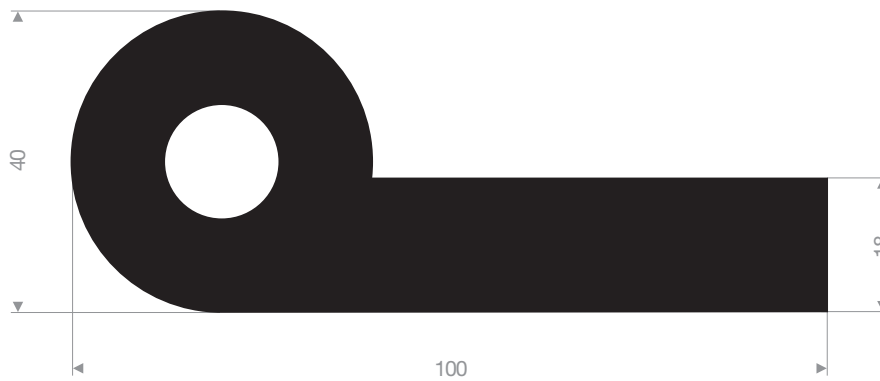

VR21400881
EPDM 70° Shore noir
longueur du rouleau 15 mètres