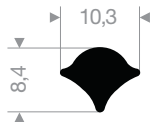

VR21302015W
PVC 75° Shore blanc
longueur du rouleau 50 mètres

VR21302016BL
PVC 75° Shore bleu
longueur du rouleau 50 mètres

VR21302017C
PVC 75° Shore crème
longueur du rouleau 50 mètres

VR21302018GR
PVC 75° Shore gris
longueur du rouleau 50 mètres