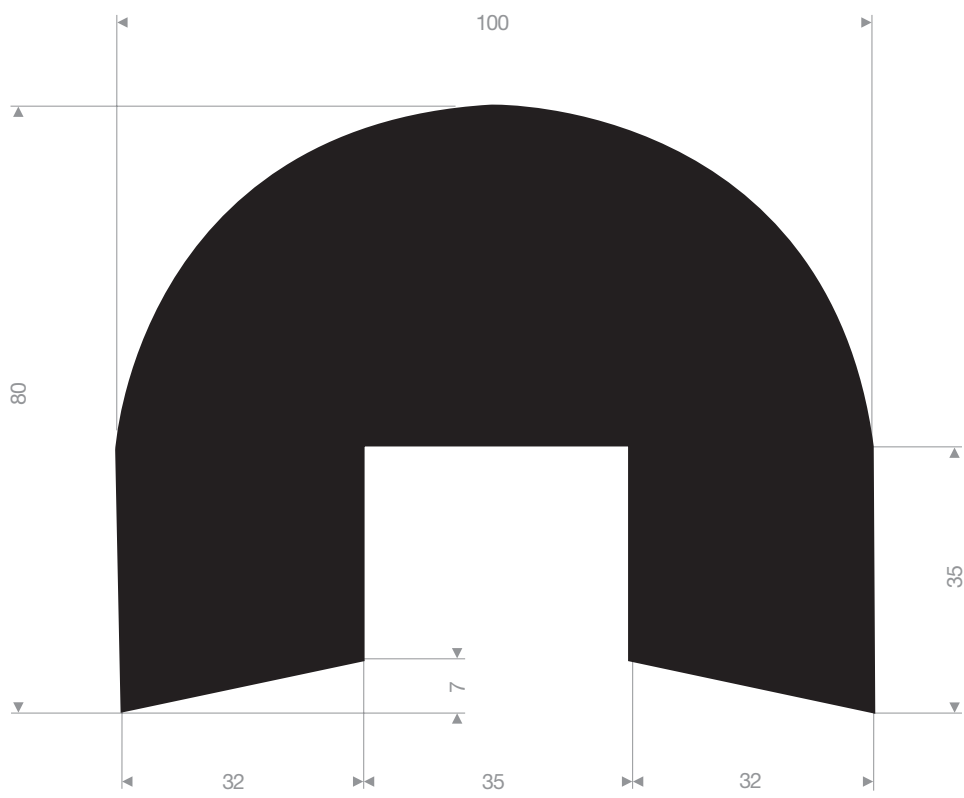

21108810
EPDM 70° Shore noir
longueur du rouleau 5 mètres