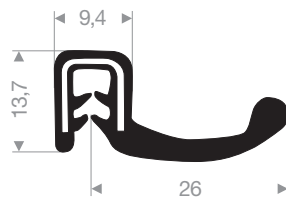

VR24500116
pvc + caoutchouc compact
tôle 1,5-4 mm
longueur du rouleau 35 mètres

VR24500315
EPDM caoutchouc compact
tôle 1,5-4 mm
longueur du rouleau 30 mètres