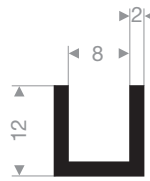

VR21101205
EPDM 70° Shore noir
longueur du rouleau 50 mètres

VR21100390
EPDM 70° Shore noir
longueur du rouleau 100 mètres

VR21101206
EPDM 70° Shore noir
longueur du rouleau 50 mètres

VR21101446
EPDM 70° Shore noir
longueur du rouleau 50 mètres