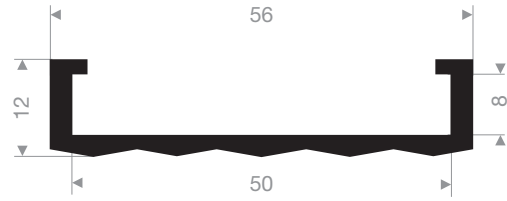

VR21105511
EPDM 70° Shore noir
longueur du rouleau 25 mètres

VR21101028
EPDM 70° Shore noir
longueur du rouleau 50 mètres

VR21608020
EPDM 70° Shore noir
longueur du rouleau 25 mètres

VR21607016
TPE 60° Shore gris clair
longueur du rouleau 30 mètres