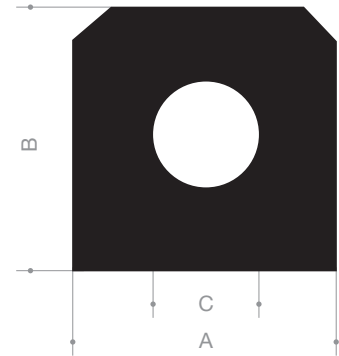

Qualité	EPDM
Dureté	45° Shore
Tolérance	ISO 3302 E2
Couleur	noir

EPDM
45° Shore
ISO 3302 E2
noir

code article	A	B	C	longueur du rouleau (m)
VR21582515	25	15	6	40
VR21582525	25	25	10	20
VR21583020	30	20	8	20
VR21583025	30	25	10	20
VR21583030	30	30	14	15
VR21583515	35	15	6	25
VR21583520	35	20	8	20
VR21583530	35	30	14	15
VR21583535	35	35	14	15
VR21584015	40	15	6	20
VR21584020	40	20	8	20
VR21584025	40	25	10	15
VR21584030	40	30	14	15
VR21584040	40	40	18	15
VR21584520	45	20	8	15
VR21585020	50	20	8	15
VR21585030	50	30	14	10
VR21585040	50	40	18	10
VR21585050	50	50	20	10
VR21586040	60	40	18	10
VR21587040	70	40	18	5