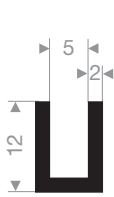

VR21100788
EPDM 70° Shore noir
longueur du rouleau 200 mètres

VR21100802
EPDM 70° Shore noir
longueur du rouleau 50 mètres

VR21101474
EPDM 70° Shore noir
longueur du rouleau 100 mètres

VR21101203
EPDM 70° Shore noir
longueur du rouleau 50 mètres

VR21100435
EPDM 70° Shore noir
longueur du rouleau 100 mètres

VR21100416
EPDM 70° Shore noir
longueur du rouleau 100 mètres

VR21101204
EPDM 70° Shore noir
longueur du rouleau 50 mètres

VR21100421
EPDM 70° Shore noir
longueur du rouleau 100 mètres

VR21101205
EPDM 70° Shore noir
longueur du rouleau 50 mètres

VR21100390
EPDM 70° Shore noir
longueur du rouleau 100 mètres

VR21101206
EPDM 70° Shore noir
longueur du rouleau 50 mètres

VR21101446
EPDM 70° Shore noir
longueur du rouleau 50 mètres