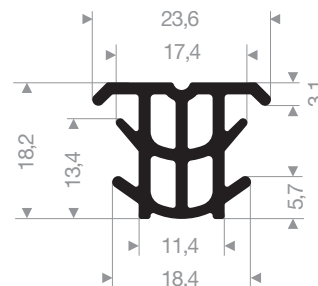

VR21605010
EPDM 70° Shore noir
longueur du rouleau 75 mètres