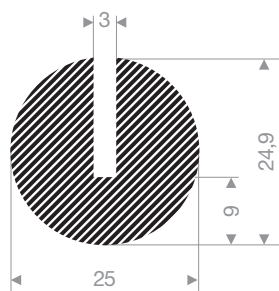

VR22101078
EPDM 15° Shore noir
longueur du rouleau 50 mètres

VR22101088
EPDM 15° Shore noir
longueur du rouleau 25 mètres

VR22101825
EPDM 15° Shore noir
longueur du rouleau 30 mètres