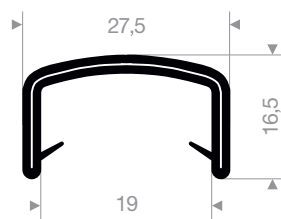

Tôle 6 - 8 mm

code article	longueur du rouleau (m)	couleur
VR24100263	50	noir / blanc / rouge / gris argent / gris foncé / gris clair / bleu / vert foncé / vert clair / jaune

Tôle 8 - 10 mm

code article	longueur du rouleau (m)	couleur
VR24100285	50	noir / blanc / rouge / gris argent / gris foncé / gris clair / bleu / vert foncé / vert clair / jaune

Tôle 11 - 12 mm

code article	longueur du rouleau (m)	couleur
VR24100290	50	noir / blanc / rouge / gris argent / gris foncé / gris clair / bleu / vert foncé / vert clair / jaune

Tôle 17 - 19 mm

code article	couleur	longueur du rouleau (m)
VR24100310	noir	25