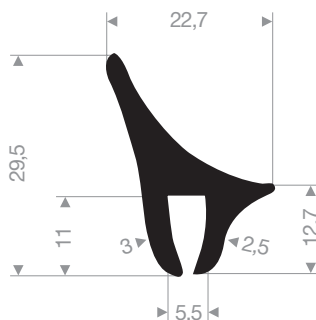

VR21607016
TPE 60° Shore gris clair
longueur du rouleau 30 mètres

VR21607018
TPE 60° Shore gris clair
longueur du rouleau 25 mètres

VR21109004
EPDM 65° Shore noir
longueur du rouleau 50 mètres

VR21109008
EPDM 65° Shore noir
longueur du rouleau 25 mètres

VR21109012
CR 65° Shore noir
longueur du rouleau 50 mètres

VR21109115
EPDM 65° Shore noir
longueur du rouleau 50 mètres

VR21109118
NBR 65° Shore noir
longueur du rouleau 25 mètres

VR21109175
EPDM 65° Shore noir
longueur du rouleau 50 mètres

VR21100125
EPDM 70° Shore noir
longueur du rouleau 200 mètres

VR21100233
EPDM 70° Shore noir
longueur du rouleau 50 mètres

VR21109006
EPDM 55° Shore noir
longueur du rouleau 100 mètres

VR21611033
EPDM 50° Shore noir
longueur du rouleau 25 mètres