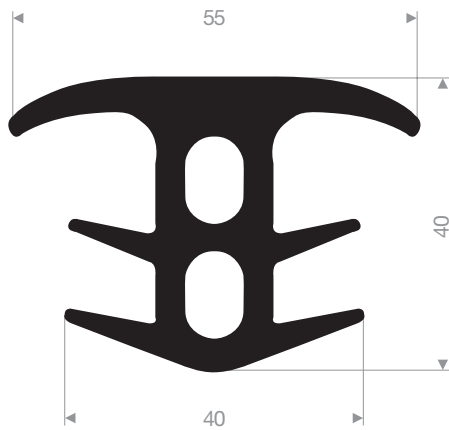

VR21605015
EPDM 70° Shore noir
longueur du rouleau 50 mètres

VR21605030
EPDM 70° Shore noir
longueur du rouleau 25 mètres