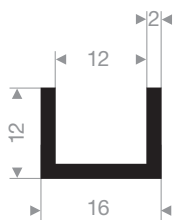

VR21101205
EPDM 70° Shore noir
longueur du rouleau 50 mètres

VR21100390
EPDM 70° Shore noir
longueur du rouleau 100 mètres

VR21101206
EPDM 70° Shore noir
longueur du rouleau 50 mètres

VR21101446
EPDM 70° Shore noir
longueur du rouleau 50 mètres

VR21101552
EPDM 70° Shore noir
longueur du rouleau 50 mètres

VR21101210
EPDM 70° Shore noir
longueur du rouleau 50 mètres