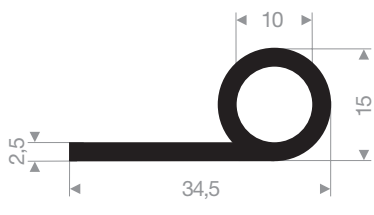

VR21109180
EPDM 70° Shore noir
longueur du rouleau 25 mètres

VR21400526
EPDM 70° Shore noir
longueur du rouleau 50 mètres

VR21400016
EPDM 70° Shore noir
longueur du rouleau 50 mètres

VR21400145
EPDM 70° Shore noir
longueur du rouleau 50 mètres