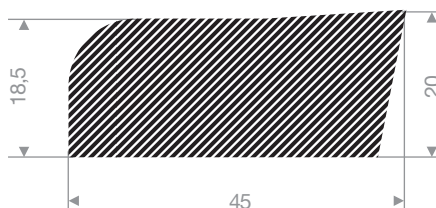

VR22501200
EPDM 15° Shore noir
longueur du rouleau 25 mètres

VR22500084
EPDM 15° Shore noir
longueur du rouleau 30 mètres

VR22500082
EPDM 15° Shore noir
longueur du rouleau 30 mètres

VR22500640
EPDM 15° Shore noir
longueur du rouleau 50 mètres