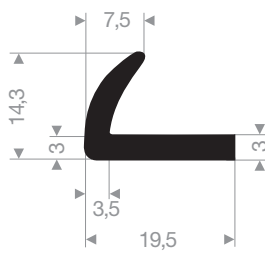

VR21651914
EPDM 70° Shore noir
longueur du rouleau 50 mètres