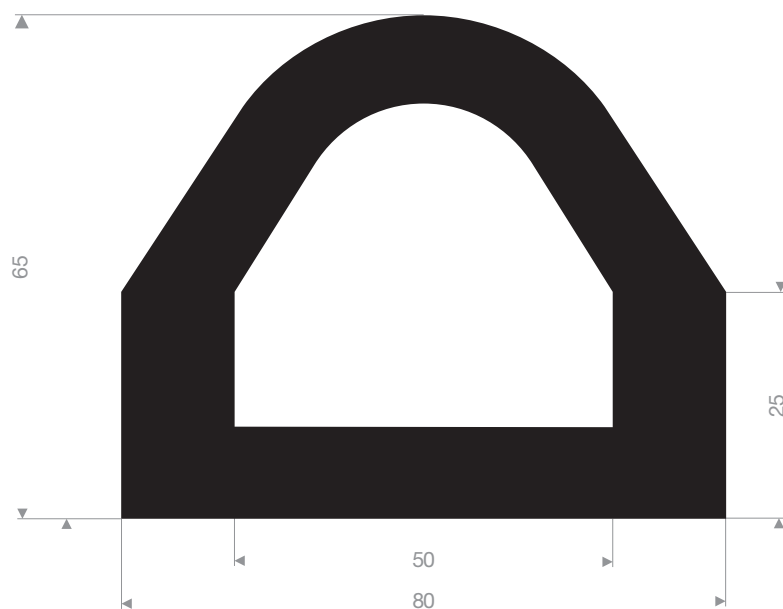

VR21504025
EPDM 70° Shore noir
longueur du rouleau 5 mètres

VR21506050
EPDM 70° Shore noir
longueur du rouleau 5 mètres

VR21515060
EPDM 70° Shore noir
longueur du rouleau 10 mètres

VR21528070
EPDM 70° Shore noir
longueur du rouleau 10 mètres