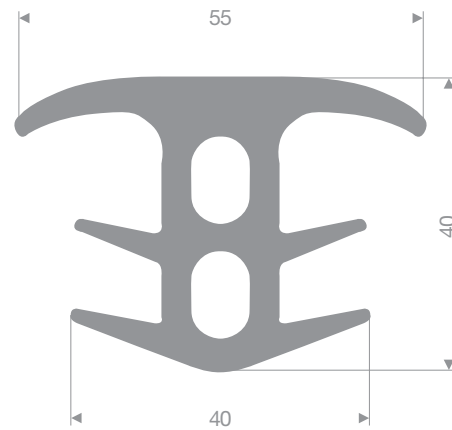

VR21605015
EPDM 70° Shore noir
longueur du rouleau 50 mètres

VR21605030
EPDM 70° Shore noir
longueur du rouleau 25 mètres