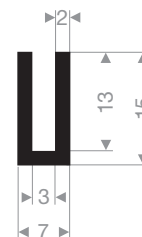

Profils rampe d'escalier PVC	64
Nez de marche antidérapant PVC	66

Profils sur mesure

Profils sur mesure TPE	68
------------------------	----

Profils caoutchouc

VR21100410
EPDM 70° Shore noir
longueur du rouleau 200 mètres

VR21100788
EPDM 70° Shore noir
longueur du rouleau 200 mètres

VR21100802
EPDM 70° Shore noir
longueur du rouleau 50 mètres

VR21101474
EPDM 70° Shore noir
longueur du rouleau 100 mètres

VR21101203
EPDM 70° Shore noir
longueur du rouleau 50 mètres

VR21100435
EPDM 70° Shore noir
longueur du rouleau 100 mètres

VR21100416
EPDM 70° Shore noir
longueur du rouleau 100 mètres

VR21101204
EPDM 70° Shore noir
longueur du rouleau 50 mètres

VR21100421
EPDM 70° Shore noir
longueur du rouleau 100 mètres