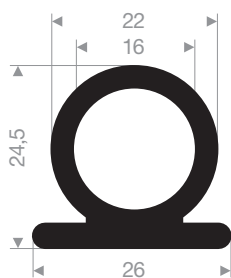

VR21501300
EPDM 70° Shore noir
longueur du rouleau 20 mètres