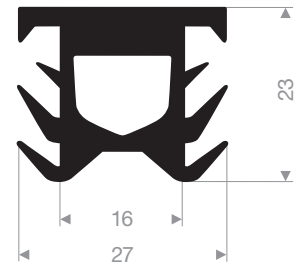

VR21605705
EPDM 70° Shore noir
longueur du rouleau 25 mètres

VR21605277
EPDM 70° Shore noir
longueur du rouleau 25 mètres