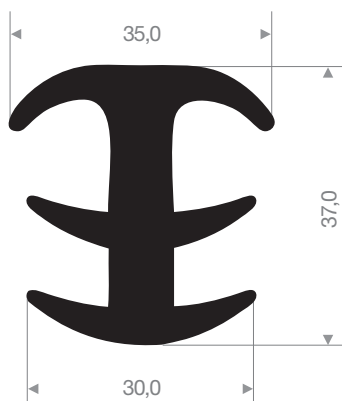

VR21604800
EPDM 70° Shore noir
longueur du rouleau 100 mètres

VR21604950
EPDM 70° Shore noir
longueur du rouleau 100 mètres

VR21605000
EPDM 70° Shore noir
longueur du rouleau 100 mètres

VR21605005
EPDM 70° Shore noir
longueur du rouleau 50 mètres

VR21605007
EPDM 70° Shore noir
longueur du rouleau 50 mètres

VR21605010
EPDM 70° Shore noir
longueur du rouleau 75 mètres