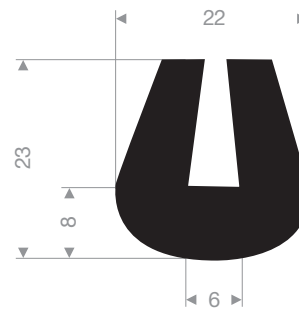

VR21100180
EPDM 70° Shore noir
longueur du rouleau 100 mètres

VR21101201
EPDM 70° Shore noir
longueur du rouleau 100 mètres

VR21104520
EPDM 70° Shore noir
longueur du rouleau 50 mètres

VR21100224
EPDM 70° Shore noir
longueur du rouleau 50 mètres

VR21104510
EPDM 70° Shore noir
longueur du rouleau 30 mètres

VR21104550
EPDM 70° Shore noir
longueur du rouleau 50 mètres

VR21101024
EPDM 70° Shore noir
longueur du rouleau 150 mètres

VR21101026
EPDM 70° Shore noir
longueur du rouleau 30 mètres

VR21108004
EPDM 70° Shore noir
longueur du rouleau 50 mètres

VR21104390
EPDM 70° Shore noir
longueur du rouleau 50 mètres

VR21100565
EPDM 70° Shore noir
longueur du rouleau 50 mètres

VR21100575
EPDM 70° Shore noir
longueur du rouleau 25 mètres