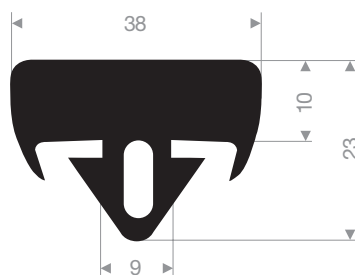

VR21605760
EPDM 70° Shore noir
longueur du rouleau 25 mètres