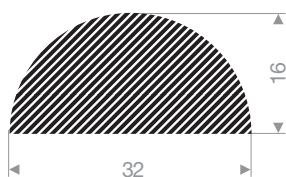

VR22400810
EPDM 15° Shore noir
longueur du rouleau 50 mètres

VR22400916
EPDM 15° Shore noir
longueur du rouleau 25 mètres

VR22400925
EPDM 15° Shore noir
longueur du rouleau 25 mètres

VR22400223
EPDM 15° Shore noir
longueur du rouleau 50 mètres