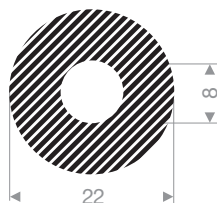

VR22200822
EPDM 15° Shore noir
longueur du rouleau 25 mètres