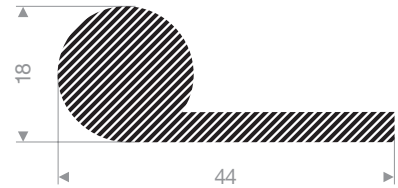

VR22400916
EPDM 15° Shore noir
longueur du rouleau 25 mètres