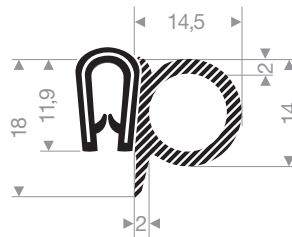

VR24500115
pvc + caoutchouc mousse
tôle 1,5-3 mm
longueur du rouleau 25 mètres