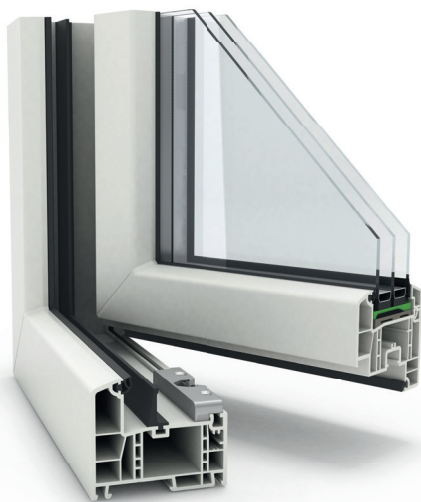

Le caoutchouc est un produit fabriqué à partir de polymères naturels ou synthétiques. Ces polymères se présentent sous forme d'un matériau viscoplastique

qui, lorsqu'il est combiné et chauffé avec des agents de réticulation (tels que le soufre ou le peroxyde) peut devenir un caoutchouc élastique. Au cours de ce processus de «vulcanisation», les molécules filiformes du polymère s'enchaînent par la création de liaisons chimiques. Cette interconnexion donne de l'élasticité au produit. Le processus de vulcanisation ne peut être inversé que par la destruction de la substance avec de la chaleur.

Les élastomères thermoplastiques (TPE) se comportent très différemment. Comme leur nom l'indique ces substances deviennent plastiques lorsqu'elles sont chauffées (en grec: thermos = chaleur), mais redeviennent élastiques une fois refroidies. Contrairement à la liaison chimique dans le caoutchouc, ici l'interconnexion est plutôt physique en termes de structure et de comportement. Les TPE se situent entre le plastique et l'élastomère, Ils sont aussi exploitables comme du plastique tout en conservant les caractéristiques essentielles du caoutchouc. De plus, les TPE sont écologiques et, contrairement au caoutchouc ils peuvent être recyclés et réutilisés.

Fiche technique TPE

Propriétés	Unité	Norme	Valeur	Valeur
Dureté	SHORE A	ASTM D 2240	45	65
Densité	g/cm³	ASTM D 792	1.17	1.18
Résistance à la traction	MPa	ASTM D 412	4	7
Module d'élasticité %100	MPa		1.10	2.10
Module d'élasticité %300	MPa		2.10	3.20
Allongement à la rupture	%		800	750
Déformation rémanente	% @ 23°C 22 h	ASTM D 395	14	18
	% @ 70°C 22 h		48	44
	% @ 100°C 22 h		65	74
Résistance au déchirement	N/mm	ASTM D 624	22	36
Résistance à l'ozone	Sous tension	ASTM D 1149	Pas de craquelures	
Compatible avec			PP, EVA, PE