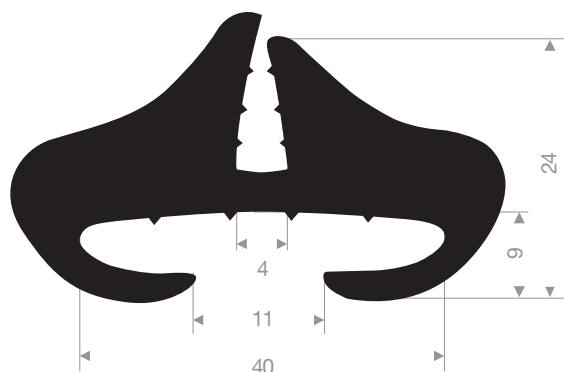

VR21302019
PVC 75° Shore noir
longueur du rouleau 50 mètres

VR21302050
PVC 75° Shore noir
longueur du rouleau 100 mètres

VR21302052GR
PVC 75° Shore gris
longueur du rouleau 100 mètres

VR21300000
Outillage pour joints de fenêtre

VR21300816
EPDM 70° Shore noir
longueur du rouleau 20 mètres