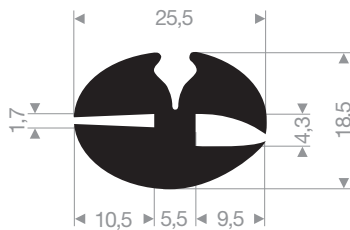

VR21651515
EPDM 70° Shore noir
longueur du rouleau 50 mètres

VR21652015
EPDM 70° Shore noir
longueur du rouleau 50 mètres

VR21652020
EPDM 70° Shore noir
longueur du rouleau 50 mètres

VR21652525
EPDM 60° Shore noir
longueur du rouleau 50 mètres

VR21655020
EPDM 70° Shore noir
longueur du rouleau 25 mètres

VR21655535
EPDM 60° Shore noir
longueur du rouleau 30 mètres

VR21300218
EPDM 70° Shore noir
longueur du rouleau 50 mètres

VR21300288
EPDM 70° Shore noir
longueur du rouleau 25 mètres