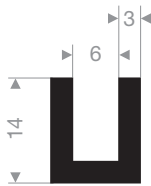

VR21101446
EPDM 70° Shore noir
longueur du rouleau 50 mètres