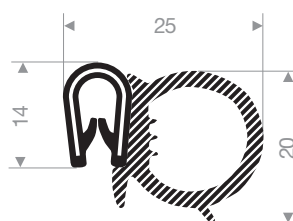

VR24500100
pvc + caoutchouc mousse
tôle 1,5-3 mm
longueur du rouleau 50 mètres

VR24500135
pvc + caoutchouc mousse
tôle 1-2 mm
longueur du rouleau 50 mètres

VR24500140
pvc + caoutchouc mousse
tôle 1-3 mm
longueur du rouleau 50 mètres

VR24500155
pvc + caoutchouc mousse
tôle 1,5-3 mm
longueur du rouleau 25 mètres

VR24500115
pvc + caoutchouc mousse
tôle 1,5-3 mm
longueur du rouleau 25 mètres

VR24500120
pvc + caoutchouc mousse
tôle 1,5-4 mm
longueur du rouleau 25 mètres