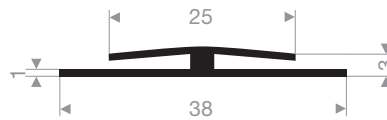

VR21201011
EPDM 70° Shore noir
longueur du rouleau 100 mètres