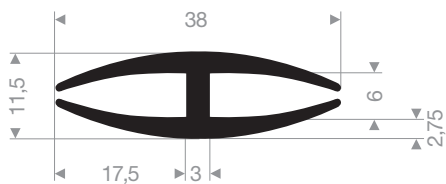

VR21202200
EPDM 70° Shore noir
longueur du rouleau 50 mètres

VR21200022
EPDM 70° Shore noir
longueur du rouleau 50 mètres