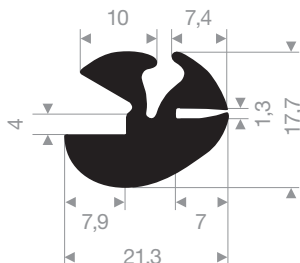

VR21300218
EPDM 70° Shore noir
longueur du rouleau 50 mètres

VR21300288
EPDM 70° Shore noir
longueur du rouleau 25 mètres

VR21300412
EPDM 70° Shore noir
longueur du rouleau 30 mètres

VR21300238
EPDM 70° Shore noir
longueur du rouleau 50 mètres

VR21300466
EPDM 70° Shore noir
longueur du rouleau 25 mètres

VR21300464
EPDM 70° Shore noir
longueur du rouleau 50 mètres