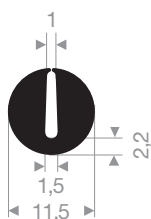

VR21104250
EPDM 70° Shore noir
longueur du rouleau 200 mètres

VR21100175
EPDM 70° Shore noir
longueur du rouleau 100 mètres