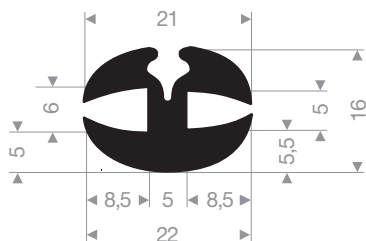

VR21300412
EPDM 70° Shore noir
longueur du rouleau 30 mètres

VR21300238
EPDM 70° Shore noir
longueur du rouleau 50 mètres

VR21300466
EPDM 70° Shore noir
longueur du rouleau 25 mètres

VR21300464
EPDM 70° Shore noir
longueur du rouleau 50 mètres