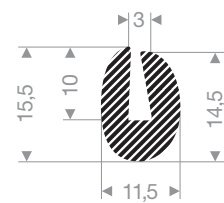

VR22101083
EPDM 15° Shore noir
longueur du rouleau 100 mètres