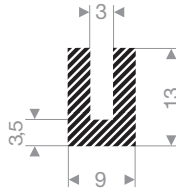

VR22500828
EPDM 15° Shore noir
longueur du rouleau 50 mètres

VR22100140
EPDM 15° Shore noir
longueur du rouleau 50 mètres