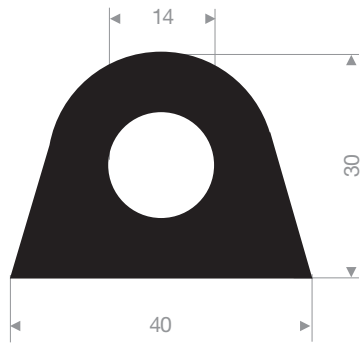

VR21600805
EPDM 70° Shore noir
longueur du rouleau 25 mètres

VR21500240
EPDM 70° Shore noir
longueur du rouleau 12 mètres