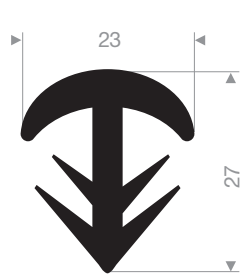

VR21605650
EPDM 70° Shore noir
longueur du rouleau 50 mètres

VR21605015
EPDM 70° Shore noir
longueur du rouleau 50 mètres