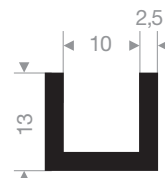

VR21101552
EPDM 70° Shore noir
longueur du rouleau 50 mètres

VR21101210
EPDM 70° Shore noir
longueur du rouleau 50 mètres

VR21101212
EPDM 70° Shore noir
longueur du rouleau 50 mètres

VR21101220
EPDM 70° Shore noir
longueur du rouleau 50 mètres

VR21101654
EPDM 70° Shore noir
longueur du rouleau 50 mètres

VR21108002
EPDM 70° Shore noir
longueur du rouleau 50 mètres

VR21101515
EPDM 70° Shore noir
longueur du rouleau 50 mètres

21100620
EPDM 70° Shore noir
longueur du rouleau 25 mètres