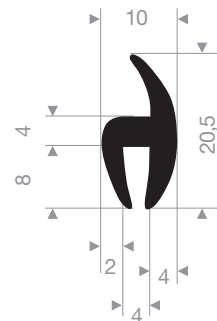

VR21300860
EPDM 70° Shore noir
longueur du rouleau 25 mètres

VR21300866
EPDM 70° Shore noir
longueur du rouleau 25 mètres

VR21200024
EPDM 70° Shore noir
longueur du rouleau 100 mètres

VR21201011
EPDM 70° Shore noir
longueur du rouleau 100 mètres

VR21202150
EPDM 70° Shore noir
longueur du rouleau 50 mètres