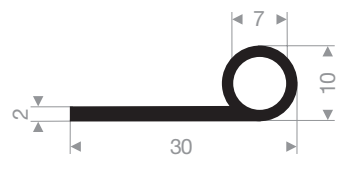

VR21109180
EPDM 70° Shore noir
longueur du rouleau 25 mètres

VR21400016
EPDM 70° Shore noir
longueur du rouleau 50 mètres