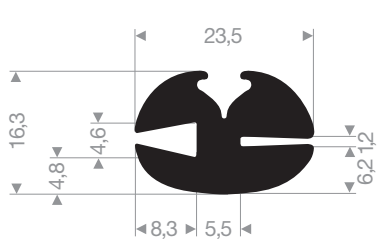

VR21655020
EPDM 70° Shore noir
longueur du rouleau 25 mètres

VR21300218
EPDM 70° Shore noir
longueur du rouleau 50 mètres