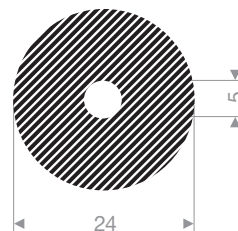

VR22201018
EPDM 15° Shore noir
longueur du rouleau 50 mètres

VR22200822
EPDM 15° Shore noir
longueur du rouleau 25 mètres

VR22200524
EPDM 15° Shore noir
longueur du rouleau 25 mètres

VR22201626
EPDM 15° Shore noir
longueur du rouleau 50 mètres