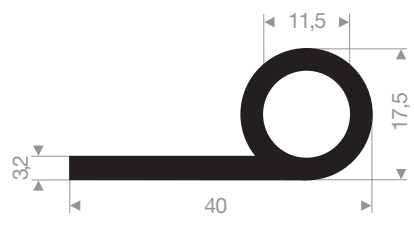

VR21400526
EPDM 70° Shore noir
longueur du rouleau 50 mètres

VR21400016
EPDM 70° Shore noir
longueur du rouleau 50 mètres

VR21400145
EPDM 70° Shore noir
longueur du rouleau 50 mètres

VR21400732
EPDM 70° Shore noir
longueur du rouleau 100 mètres

VR21400815
EPDM 70° Shore noir
longueur du rouleau 50 mètres

VR21400320
EPDM 70° Shore noir
longueur du rouleau 50 mètres