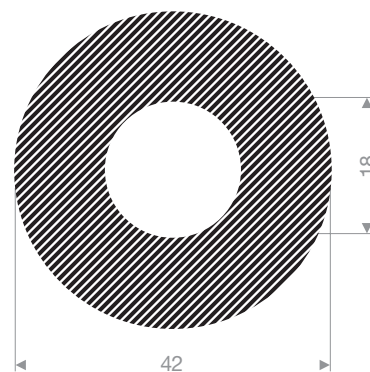

VR22201842
EPDM 15° Shore noir
longueur du rouleau 10 mètres