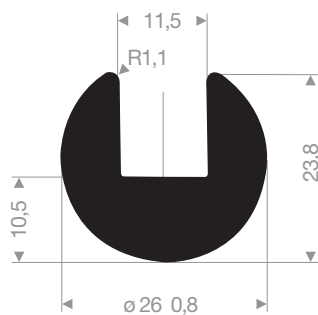

VR21108004
EPDM 70° Shore noir
longueur du rouleau 50 mètres

VR21104390
EPDM 70° Shore noir
longueur du rouleau 50 mètres

VR21100565
EPDM 70° Shore noir
longueur du rouleau 50 mètres

VR21100575
EPDM 70° Shore noir
longueur du rouleau 25 mètres

VR21104385
EPDM 70° Shore noir
longueur du rouleau 50 mètres

VR21100570
EPDM 70° Shore noir
longueur du rouleau 50 mètres

VR21105381
EPDM 70° Shore noir
longueur du rouleau 20 mètres

VR21108VR222
EPDM 70° Shore noir
longueur du rouleau 25 mètres