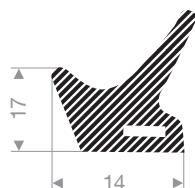

VR22500084
EPDM 15° Shore noir
longueur du rouleau 30 mètres