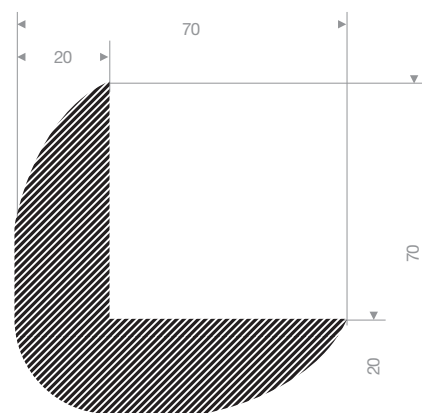

22814520
EPDM 15° Shore noir
longueur du rouleau 25 mètres

VR22501125
EPDM 15° Shore noir
longueur du rouleau 25 mètres

VR22501303
EPDM 15° Shore noir
longueur du rouleau 25 mètres

VR22500772
EPDM 15° Shore noir
longueur du rouleau 25 mètres