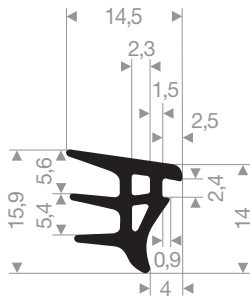

VR21603575
EPDM 65° Shore noir
longueur du rouleau 100 mètres