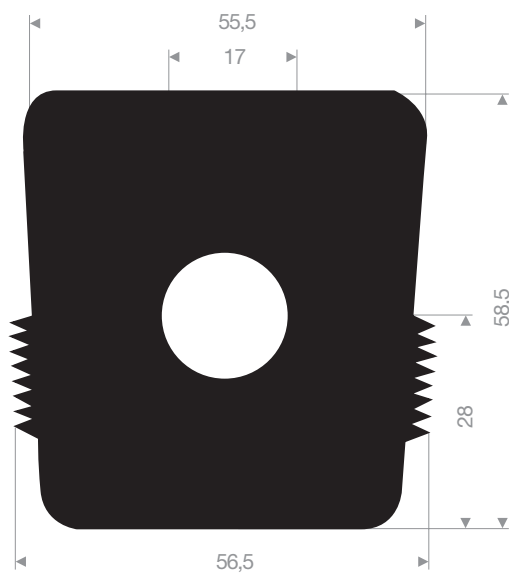

VR21601115
EPDM 70° Shore noir
longueur du rouleau 10 mètres

VR21601119
EPDM 70° Shore noir
longueur du rouleau 25 mètres