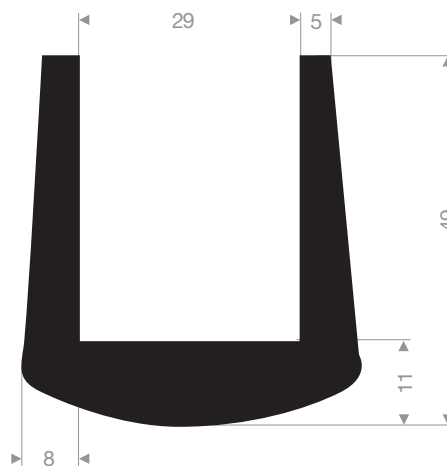

VR21104385
EPDM 70° Shore noir
longueur du rouleau 50 mètres

VR21100570
EPDM 70° Shore noir
longueur du rouleau 50 mètres

VR21105381
EPDM 70° Shore noir
longueur du rouleau 20 mètres

VR21108VR222
EPDM 70° Shore noir
longueur du rouleau 25 mètres