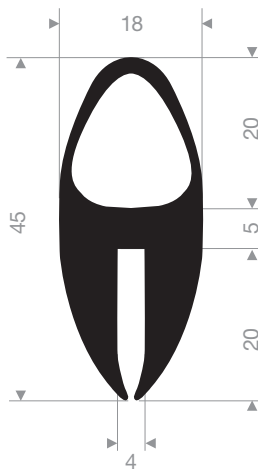

VR21104385
EPDM 70° Shore noir
longueur du rouleau 50 mètres

VR21100570
EPDM 70° Shore noir
longueur du rouleau 50 mètres

VR21105381
EPDM 70° Shore noir
longueur du rouleau 20 mètres

VR21108VR222
EPDM 70° Shore noir
longueur du rouleau 25 mètres

VR21105511
EPDM 70° Shore noir
longueur du rouleau 25 mètres

VR21101028
EPDM 70° Shore noir
longueur du rouleau 50 mètres

VR21608020
EPDM 70° Shore noir
longueur du rouleau 25 mètres

VR21607011
TPE 60° Shore gris clair
longueur du rouleau 25 mètres

VR21607016
TPE 60° Shore gris clair
longueur du rouleau 30 mètres

VR21607018
TPE 60° Shore gris clair
longueur du rouleau 25 mètres

VR21109004
EPDM 65° Shore noir
longueur du rouleau 50 mètres

VR21109008
EPDM 65° Shore noir
longueur du rouleau 25 mètres