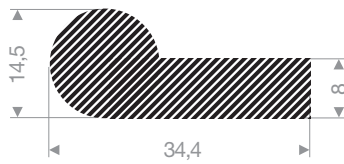

VR22400227
EPDM 15° Shore noir
longueur du rouleau 50 mètres

VR22400247
EPDM 15° Shore noir
longueur du rouleau 50 mètres

VR22400287
EPDM 15° Shore noir
longueur du rouleau 50 mètres

VR22400834
EPDM 15° Shore noir
longueur du rouleau 25 mètres