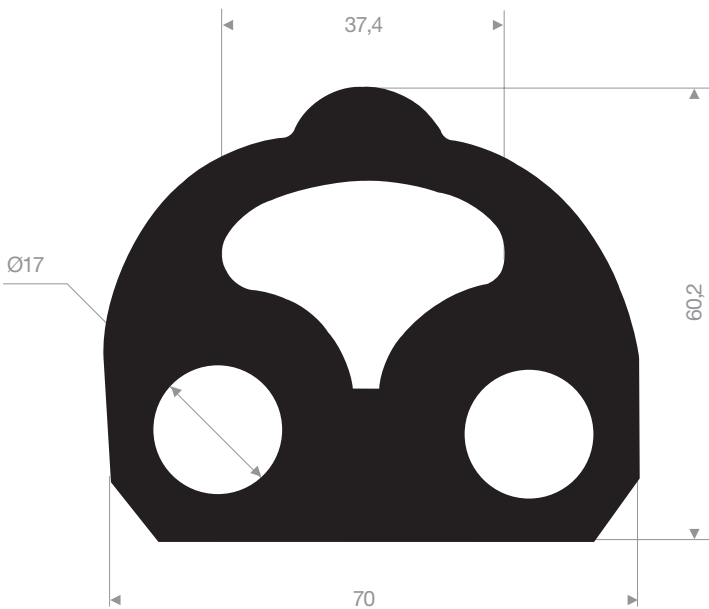

VR21500450
EPDM 65° Shore noir
longueur du rouleau 40 mètres

VR21514227
EPDM 70° Shore noir
longueur du rouleau 20 mètres

VR21514020
TPE 60° Shore noir
longueur du rouleau 25 mètres

VR21515025
EPDM 65° Shore noir
longueur du rouleau 20 mètres

VR21517055
EPDM 65° Shore noir
longueur du rouleau 15 mètres

VR21500801
EPDM 70° Shore avec adhésif
longueur du rouleau 20 mètres

VR21504017
EPDM 70° Shore noir
longueur du rouleau 25 mètres

VR21507400
EPDM 70° Shore noir
longueur du rouleau 10 mètres