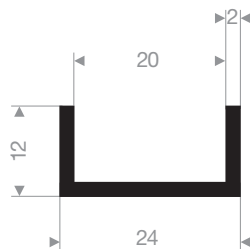

VR21101205
EPDM 70° Shore noir
longueur du rouleau 50 mètres

VR21100390
EPDM 70° Shore noir
longueur du rouleau 100 mètres

VR21101206
EPDM 70° Shore noir
longueur du rouleau 50 mètres

VR21101446
EPDM 70° Shore noir
longueur du rouleau 50 mètres

VR21101552
EPDM 70° Shore noir
longueur du rouleau 50 mètres

VR21101210
EPDM 70° Shore noir
longueur du rouleau 50 mètres