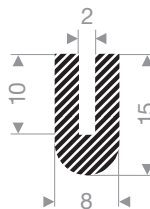

VR22101108
EPDM 15° Shore noir
longueur du rouleau 100 mètres

VR22100110
EPDM 15° Shore noir
longueur du rouleau 100 mètres

VR22100112
EPDM 25° Shore noir
longueur du rouleau 100 mètres

VR22101078
EPDM 15° Shore noir
longueur du rouleau 50 mètres