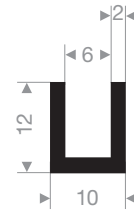

VR21100788
EPDM 70° Shore noir
longueur du rouleau 200 mètres

VR21100802
EPDM 70° Shore noir
longueur du rouleau 50 mètres

VR21101474
EPDM 70° Shore noir
longueur du rouleau 100 mètres

VR21101203
EPDM 70° Shore noir
longueur du rouleau 50 mètres

VR21100435
EPDM 70° Shore noir
longueur du rouleau 100 mètres

VR21100416
EPDM 70° Shore noir
longueur du rouleau 100 mètres

VR21101204
EPDM 70° Shore noir
longueur du rouleau 50 mètres

VR21100421
EPDM 70° Shore noir
longueur du rouleau 100 mètres

VR21101205
EPDM 70° Shore noir
longueur du rouleau 50 mètres

VR21100390
EPDM 70° Shore noir
longueur du rouleau 100 mètres

VR21101206
EPDM 70° Shore noir
longueur du rouleau 50 mètres

VR21101446
EPDM 70° Shore noir
longueur du rouleau 50 mètres