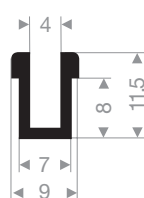

VR21100175
EPDM 70° Shore noir
longueur du rouleau 100 mètres

VR21100180
EPDM 70° Shore noir
longueur du rouleau 100 mètres

VR21101201
EPDM 70° Shore noir
longueur du rouleau 100 mètres

VR21104520
EPDM 70° Shore noir
longueur du rouleau 50 mètres

VR21100224
EPDM 70° Shore noir
longueur du rouleau 50 mètres

VR21104510
EPDM 70° Shore noir
longueur du rouleau 30 mètres