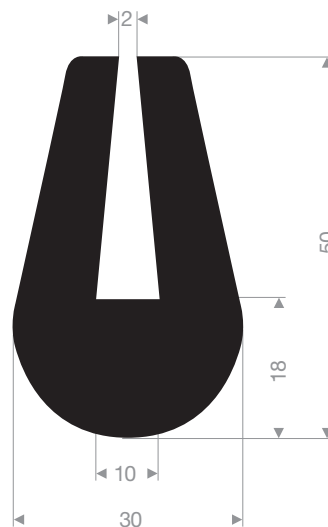

VR21108004
EPDM 70° Shore noir
longueur du rouleau 50 mètres

VR21104390
EPDM 70° Shore noir
longueur du rouleau 50 mètres

VR21100565
EPDM 70° Shore noir
longueur du rouleau 50 mètres

VR21100575
EPDM 70° Shore noir
longueur du rouleau 25 mètres

VR21104385
EPDM 70° Shore noir
longueur du rouleau 50 mètres

VR21100570
EPDM 70° Shore noir
longueur du rouleau 50 mètres

VR21105381
EPDM 70° Shore noir
longueur du rouleau 20 mètres

VR21108VR222
EPDM 70° Shore noir
longueur du rouleau 25 mètres