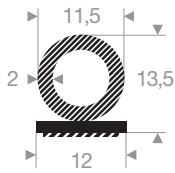

VR21202300
EPDM 70° Shore noir
longueur du rouleau 50 mètres

VR21600801
EPDM 90° Shore avec adhésif
longueur du rouleau 25 mètres