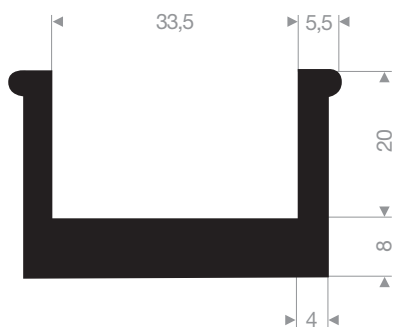

VR21108004
EPDM 70° Shore noir
longueur du rouleau 50 mètres

VR21104390
EPDM 70° Shore noir
longueur du rouleau 50 mètres

VR21100565
EPDM 70° Shore noir
longueur du rouleau 50 mètres

VR21100575
EPDM 70° Shore noir
longueur du rouleau 25 mètres

VR21104385
EPDM 70° Shore noir
longueur du rouleau 50 mètres

VR21100570
EPDM 70° Shore noir
longueur du rouleau 50 mètres

VR21105381
EPDM 70° Shore noir
longueur du rouleau 20 mètres

VR21108VR222
EPDM 70° Shore noir
longueur du rouleau 25 mètres