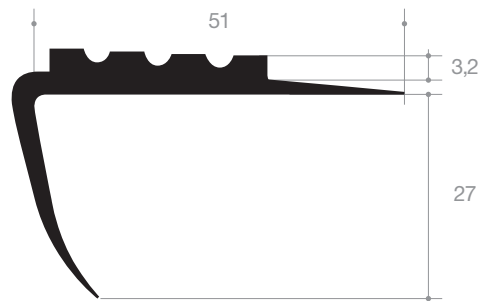

Qualité	PVC
Dureté	70° Shore A
Tolérance	noir

code article	couleur	longueur (mm)
VR25301010	noir	1500
VR25301012	gris foncé	1500
VR25301014	gris clair	1500

VR25301110
PVC 70° Shore A noir
longueur 1500 mm

VR25301210
PVC 70° Shore A noir
longueur 1500 mm