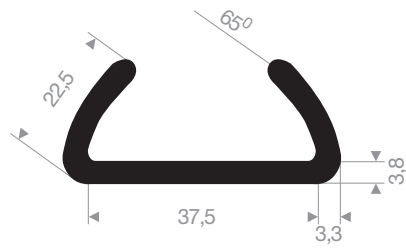

VR21100180
EPDM 70° Shore noir
longueur du rouleau 100 mètres

VR21101201
EPDM 70° Shore noir
longueur du rouleau 100 mètres

VR21104520
EPDM 70° Shore noir
longueur du rouleau 50 mètres

VR21100224
EPDM 70° Shore noir
longueur du rouleau 50 mètres

VR21104510
EPDM 70° Shore noir
longueur du rouleau 30 mètres

VR21104550
EPDM 70° Shore noir
longueur du rouleau 50 mètres

VR21101024
EPDM 70° Shore noir
longueur du rouleau 150 mètres

VR21101026
EPDM 70° Shore noir
longueur du rouleau 30 mètres

VR21108004
EPDM 70° Shore noir
longueur du rouleau 50 mètres

VR21104390
EPDM 70° Shore noir
longueur du rouleau 50 mètres

VR21100565
EPDM 70° Shore noir
longueur du rouleau 50 mètres

VR21100575
EPDM 70° Shore noir
longueur du rouleau 25 mètres