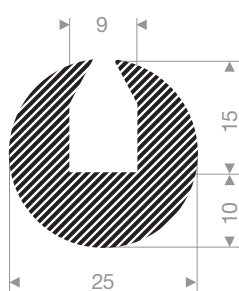

VR22101075
EPDM 15° Shore noir
longueur du rouleau 50 mètres

VR22101088
EPDM 15° Shore noir
longueur du rouleau 25 mètres

VR22101825
EPDM 15° Shore noir
longueur du rouleau 30 mètres