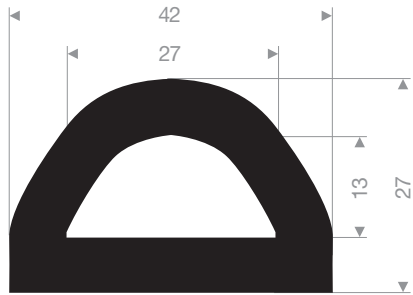

VR21514031
EPDM 65° Shore noir
longueur du rouleau 20 mètres

VR21514227
EPDM 70° Shore noir
longueur du rouleau 20 mètres