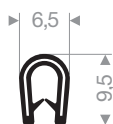

Tôle 0,5 - 2 mm

code article   longueur du rouleau (m)   couleur

VR24100128	100	noir / blanc / rouge / gris argent / gris foncé / gris clair / bleu / vert foncé / vert clair / jaune