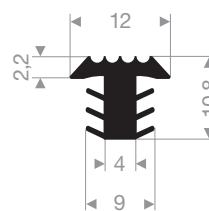

VR21605000
EPDM 70° Shore noir
longueur du rouleau 100 mètres

VR21605005
EPDM 70° Shore noir
longueur du rouleau 50 mètres