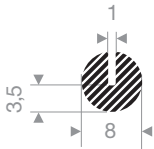

VR22500752
EPDM 15° Shore noir
longueur du rouleau 25 mètres

VR22100130
CR 15° Shore noir
longueur du rouleau 50 mètres

VR22100140
EPDM 15° Shore noir
longueur du rouleau 50 mètres

VR22100150
EPDM 15° Shore noir
longueur du rouleau 50 mètres