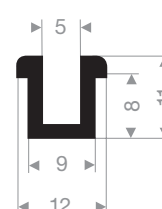

VR21100175
EPDM 70° Shore noir
longueur du rouleau 100 mètres

VR21100180
EPDM 70° Shore noir
longueur du rouleau 100 mètres

VR21101201
EPDM 70° Shore noir
longueur du rouleau 100 mètres

VR21104520
EPDM 70° Shore noir
longueur du rouleau 50 mètres

VR21100224
EPDM 70° Shore noir
longueur du rouleau 50 mètres

VR21104510
EPDM 70° Shore noir
longueur du rouleau 30 mètres