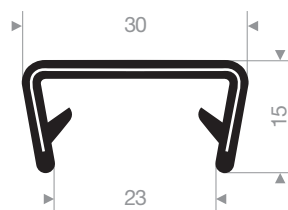

Tôle 20 - 23 mm

code article	couleur	longueur du rouleau (m)
VR24100322	noir	25