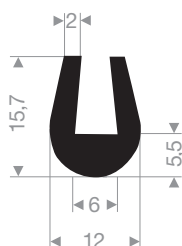

VR21100123
EPDM 70° Shore noir
longueur du rouleau 50 mètres

VR21100212
EPDM 70° Shore noir
longueur du rouleau 100 mètres

VR21100222
EPDM 70° Shore noir
longueur du rouleau 40 mètres

VR21104300
EPDM 70° Shore noir
longueur du rouleau 200 mètres

VR21104250
EPDM 70° Shore noir
longueur du rouleau 200 mètres

VR21100027
EPDM 70° Shore noir
longueur du rouleau 100 mètres

VR21100018
EPDM 70° Shore noir
longueur du rouleau 100 mètres

VR21100175
EPDM 70° Shore noir
longueur du rouleau 100 mètres

VR21100180
EPDM 70° Shore noir
longueur du rouleau 100 mètres

VR21101201
EPDM 70° Shore noir
longueur du rouleau 100 mètres

VR21104520
EPDM 70° Shore noir
longueur du rouleau 50 mètres

VR21100224
EPDM 70° Shore noir
longueur du rouleau 50 mètres