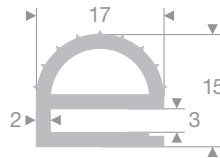

VR21105511
EPDM 70° Shore noir
longueur du rouleau 25 mètres

VR21101028
EPDM 70° Shore noir
longueur du rouleau 50 mètres

VR21608020
EPDM 70° Shore noir
longueur du rouleau 25 mètres

VR21607011
TPE 60° Shore gris clair
longueur du rouleau 25 mètres