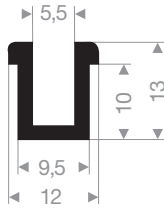

VR21108VR222
EPDM 70° Shore noir
longueur du rouleau 25 mètres

VR21101028
EPDM 70° Shore noir
longueur du rouleau 50 mètres