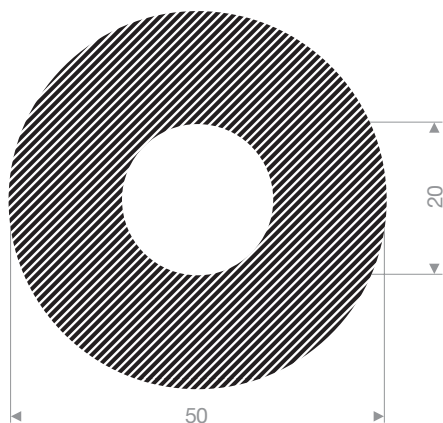

VR22201018
EPDM 15° Shore noir
longueur du rouleau 50 mètres

VR22200822
EPDM 15° Shore noir
longueur du rouleau 25 mètres

VR22200524
EPDM 15° Shore noir
longueur du rouleau 25 mètres

VR22201626
EPDM 15° Shore noir
longueur du rouleau 50 mètres

VR22202535
EPDM 15° Shore noir
longueur du rouleau 25 mètres

VR22201842
EPDM 15° Shore noir
longueur du rouleau 10 mètres