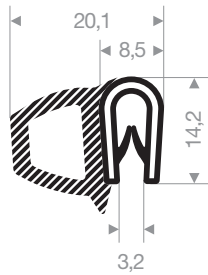

Tôle 6 - 8 mm

code article	longueur du rouleau (m)	couleur
VR24100263	50	noir / blanc / rouge / gris argent / gris foncé / gris clair / bleu / vert foncé / vert clair / jaune

Tôle 8 - 10 mm

code article	longueur du rouleau (m)	couleur
VR24100285	50	noir / blanc / rouge / gris argent / gris foncé / gris clair / bleu / vert foncé / vert clair / jaune

Tôle 11 - 12 mm

code article	longueur du rouleau (m)	couleur
VR24100290	50	noir / blanc / rouge / gris argent / gris foncé / gris clair / bleu / vert foncé / vert clair / jaune

Tôle 17 - 19 mm

code article	couleur	longueur du rouleau (m)
VR24100310	noir	25

Tôle 20 - 23 mm

code article	couleur	longueur du rouleau (m)
VR24100322	noir	25

Tôle 25 - 27 mm

code article	couleur	longueur du rouleau (m)
VR24100332	noir	25

Tôle 28 - 32 mm

code article	couleur	longueur du rouleau (m)
VR24100345	noir	25

VR24500100
pvc + caoutchouc mousse
tôle 1,5-3 mm
longueur du rouleau 50 mètres

VR24500135
pvc + caoutchouc mousse
tôle 1-2 mm
longueur du rouleau 50 mètres

VR24500140
pvc + caoutchouc mousse
tôle 1-3 mm
longueur du rouleau 50 mètres