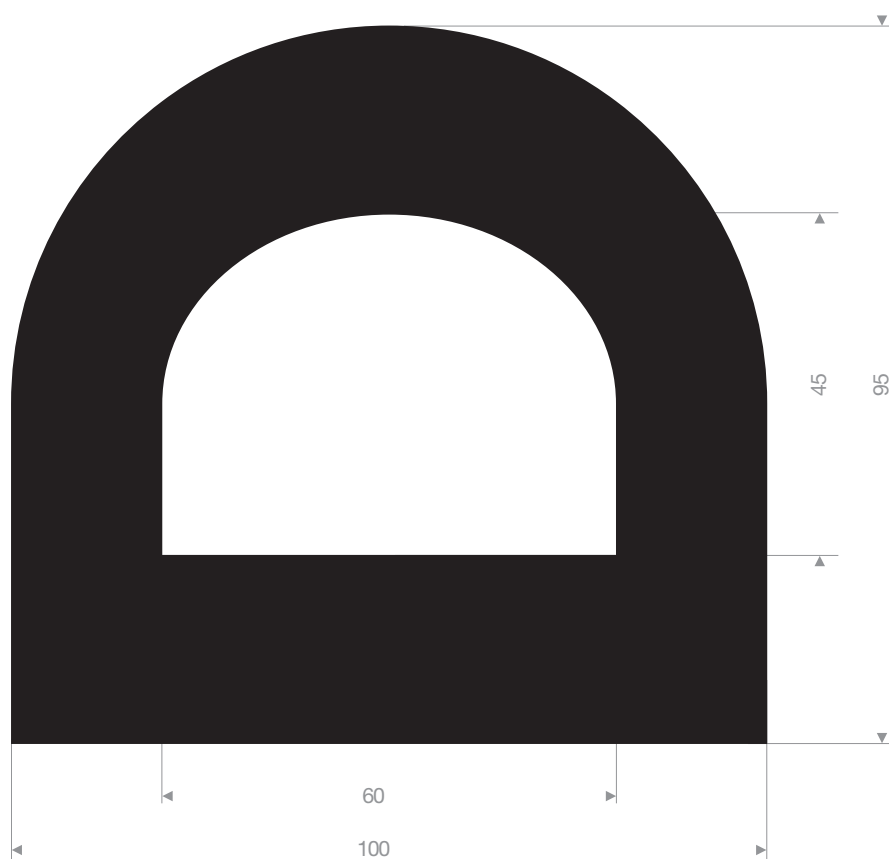

VR21508065
EPDM 70° Shore noir
longueur du rouleau 5 mètres

21108810
EPDM 70° Shore noir
longueur du rouleau 5 mètres

VR21518070
EPDM 70° Shore noir
longueur du rouleau 12,50 mètres

VR21518075
EPDM 70° Shore noir
longueur du rouleau 12,50 mètres