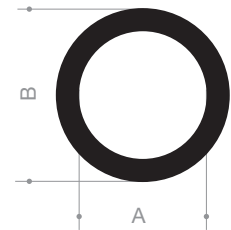

Qualité	EPDM
Dureté	70° Shore
Tolérance	ISO 3302 E2
Couleur	noir

code article	A	B	longueur du rouleau (m)
VR21920407	4	7	200
VR21920408	4,2	8,5	200
VR21920409	4,7	9	100
VR21920509	5	9	200
VR21920510	5	10	100
VR21920608	6,8	10	150
VR21920610	6,5	10,5	100
VR21920913	9,5	13	100
VR21921030	10	30	20
VR21921425	14	25	25
VR21922023	20	23	50
VR21922025	20	25	25
VR21922028	20	28	50
VR21922530	25	30	25
VR21922731	27	31	20
VR21923034	30	34	40
VR21923040	30	40	25
VR21923050	30	50	25
VR21924854	48	54	20