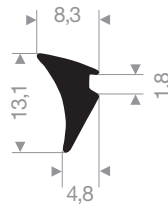

VR21603545
EPDM 65° Shore noir
longueur du rouleau 200 mètres

VR21603551
EPDM 65° Shore noir
longueur du rouleau 200 mètres

VR21603557
EPDM 65° Shore noir
longueur du rouleau 100 mètres

VR21603575
EPDM 65° Shore noir
longueur du rouleau 100 mètres