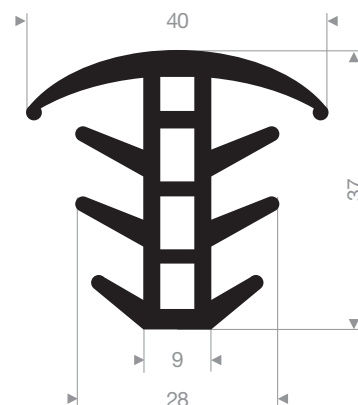

VR21604800
EPDM 70° Shore noir
longueur du rouleau 100 mètres

VR21604950
EPDM 70° Shore noir
longueur du rouleau 100 mètres

VR21605000
EPDM 70° Shore noir
longueur du rouleau 100 mètres

VR21605005
EPDM 70° Shore noir
longueur du rouleau 50 mètres

VR21605007
EPDM 70° Shore noir
longueur du rouleau 50 mètres

VR21605010
EPDM 70° Shore noir
longueur du rouleau 75 mètres