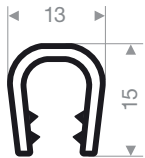

VR24100231	50	noir / blanc / rouge / gris argent / gris foncé / gris clair / bleu / vert foncé / vert clair / jaune
------------	----	---

Tôle 4 - 5 mm

code article longueur du rouleau (m) couleur

VR24100255	50	noir / blanc / rouge / gris argent / gris foncé / gris clair / bleu / vert foncé / vert clair / jaune
------------	----	---

Tôle 6 - 8 mm

code article	longueur du rouleau (m)	couleur
VR24100263	50	noir / blanc / rouge / gris argent / gris foncé / gris clair / bleu / vert foncé / vert clair / jaune

Tôle 8 - 10 mm

code article	longueur du rouleau (m)	couleur
VR24100285	50	noir / blanc / rouge / gris argent / gris foncé / gris clair / bleu / vert foncé / vert clair / jaune