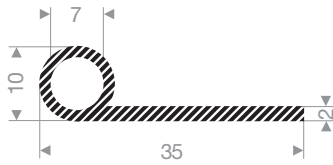

VR22400247
EPDM 15° Shore noir
longueur du rouleau 50 mètres