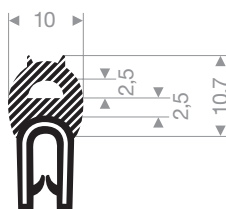

VR24500830
pvc + caoutchouc mousse
tôle 1-2 mm
longueur du rouleau 50 mètres