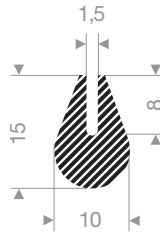

VR22100110
EPDM 15° Shore noir
longueur du rouleau 100 mètres