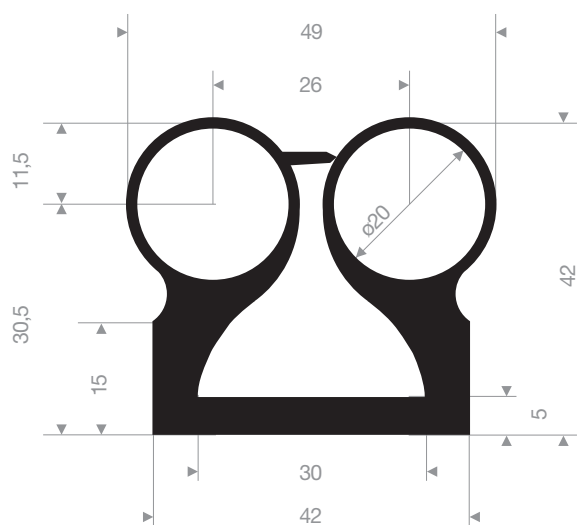

VR21400755
EPDM 70° Shore noir
longueur du rouleau 25 mètres

VR21403512
EPDM 70° Shore noir
longueur du rouleau 25 mètres