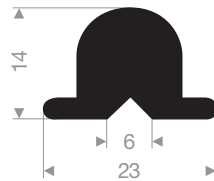

VR21501398
EPDM 70° Shore noir
longueur du rouleau 25 mètres