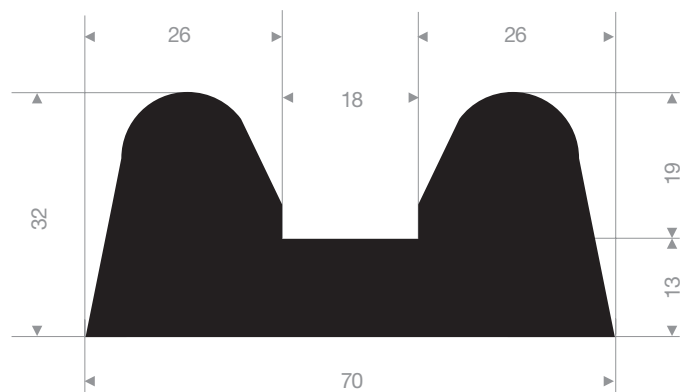

VR21500450
EPDM 65° Shore noir
longueur du rouleau 40 mètres

VR21514227
EPDM 70° Shore noir
longueur du rouleau 20 mètres

VR21514020
TPE 60° Shore noir
longueur du rouleau 25 mètres

VR21515025
EPDM 65° Shore noir
longueur du rouleau 20 mètres