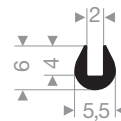

VR21104300
EPDM 70° Shore noir
longueur du rouleau 200 mètres