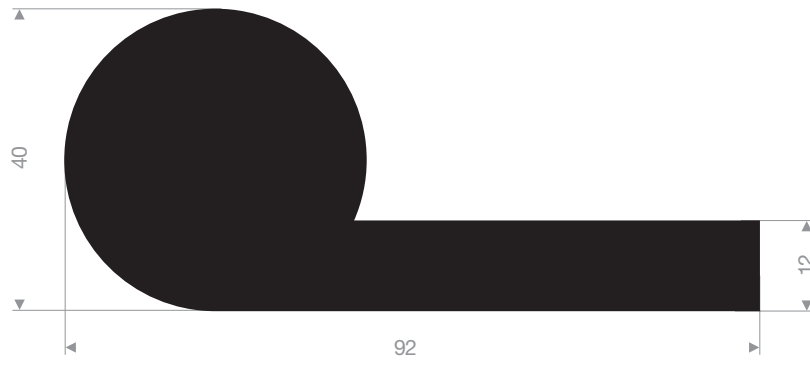

VR21400866
EPDM 70° Shore noir
longueur du rouleau 20 mètres

VR21400877
EPDM 70° Shore noir
longueur du rouleau 9 mètres