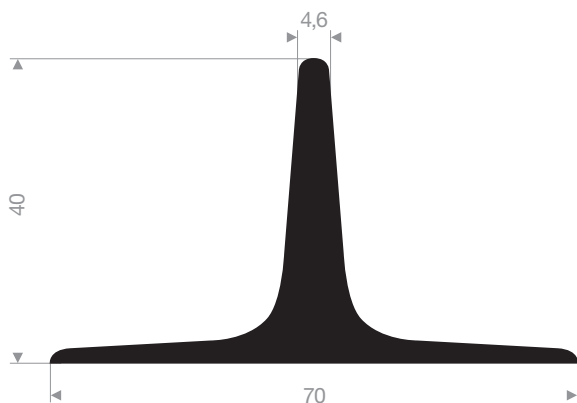

VR21609040
EPDM 60° Shore noir
longueur du rouleau 5 mètres