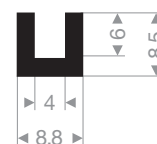

VR21100788
EPDM 70° Shore noir
longueur du rouleau 200 mètres

VR21100802
EPDM 70° Shore noir
longueur du rouleau 50 mètres

VR21101474
EPDM 70° Shore noir
longueur du rouleau 100 mètres

VR21101203
EPDM 70° Shore noir
longueur du rouleau 50 mètres

VR21100435
EPDM 70° Shore noir
longueur du rouleau 100 mètres

VR21100416
EPDM 70° Shore noir
longueur du rouleau 100 mètres

VR21101204
EPDM 70° Shore noir
longueur du rouleau 50 mètres

VR21100421
EPDM 70° Shore noir
longueur du rouleau 100 mètres