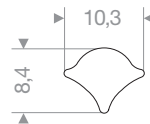

VR21300337GR
EPDM 70° Shore gris
longueur du rouleau 25 mètres

VR21300327
EPDM 70° Shore noir
longueur du rouleau 50 mètres

VR21302006
EPDM 70° Shore noir
longueur du rouleau 100 mètres

VR21302008
EPDM 70° Shore noir
longueur du rouleau 100 mètres