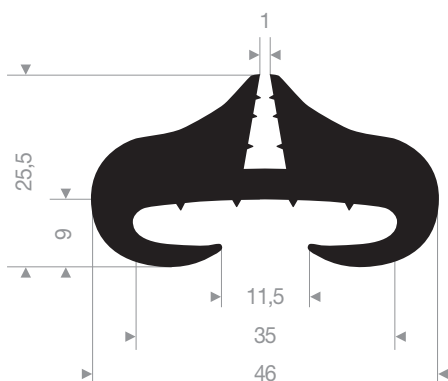

VR21300816
EPDM 70° Shore noir
longueur du rouleau 20 mètres