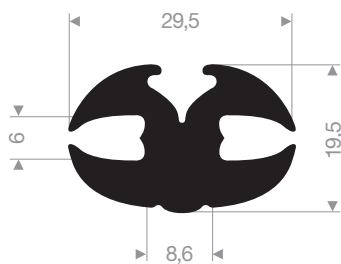

VR21300211
EPDM 70° Shore noir
longueur du rouleau 50 mètres

VR21300336
EPDM 70° Shore noir
longueur du rouleau 50 mètres