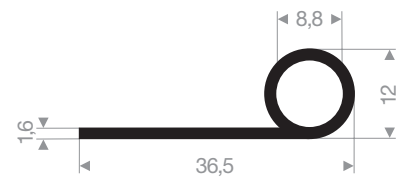

VR21400320
EPDM 70° Shore noir
longueur du rouleau 50 mètres