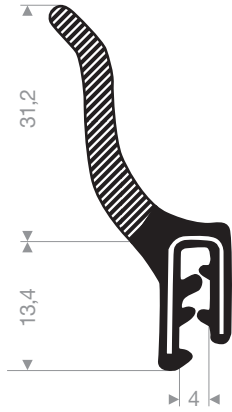

code article	largeur (mm)	hauteur (mm)	couleur	longueur du rouleau (m)
VR26801010	9	5,5	noir	100 (2x50)
VR26801010BR	9	5,5	marron	100 (2x50)
VR26801010W	9	5,5	blanc	100 (2x50)
VR26801502	9	6	noir	100 (2x50)
VR26801504	10	5	noir	100 (2x50)

VR24500812
pvc + caoutchouc mousse
tôle 9-10,5 mm
longueur du rouleau 50 mètres

VR24500315
EPDM caoutchouc compact
tôle 1,5-4 mm
longueur du rouleau 30 mètres

VR24500817
pvc + caoutchouc mousse
tôle 1,5-3 mm
longueur du rouleau 50 mètres

VR24500820
pvc + caoutchouc mousse
tôle 1-3 mm
longueur du rouleau 25 mètres

VR24500830
pvc + caoutchouc mousse
tôle 1-2 mm
longueur du rouleau 50 mètres

VR24500865
pvc + caoutchouc mousse
tôle 1-2,5 mm
longueur du rouleau 50 mètres

VR24500875
EPDM caoutchouc compact
tôle 1,5-4 mm
longueur du rouleau 30 mètres

VR24500876
pvc + caoutchouc mousse
tôle 1-3 mm
longueur du rouleau 25 mètres

VR24500890
pvc + caoutchouc mousse
tôle 1,5-4 mm
longueur du rouleau 25 mètres