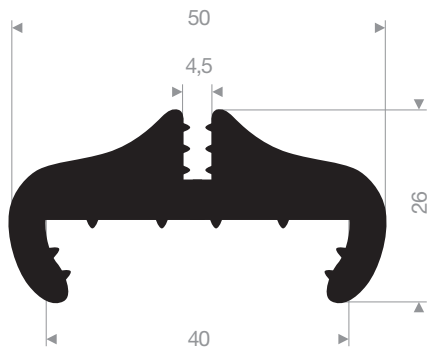

Profils rampe d'escalier PVC	64
Nez de marche antidérapant PVC	66

Profils sur mesure

Profils sur mesure TPE	68
------------------------	----

Profils caoutchouc

VR21100410
EPDM 70° Shore noir
longueur du rouleau 200 mètres

VR21302015W
PVC 75° Shore blanc
longueur du rouleau 50 mètres

VR21302016BL
PVC 75° Shore bleu
longueur du rouleau 50 mètres

VR21302017C
PVC 75° Shore crème
longueur du rouleau 50 mètres

VR21302018GR
PVC 75° Shore gris
longueur du rouleau 50 mètres

VR21302019
PVC 75° Shore noir
longueur du rouleau 50 mètres

VR21302050
PVC 75° Shore noir
longueur du rouleau 100 mètres

VR21302052GR
PVC 75° Shore gris
longueur du rouleau 100 mètres

VR21300000
Outillage pour joints de fenêtre

VR21300816
EPDM 70° Shore noir
longueur du rouleau 20 mètres

VR21300859
EPDM 70° Shore noir
longueur du rouleau 25 mètres

VR21300850
EPDM 70° Shore noir
longueur du rouleau 30 mètres

VR21300860
EPDM 70° Shore noir
longueur du rouleau 25 mètres