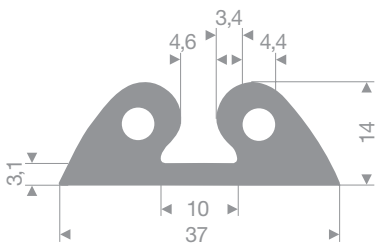

VR21501977GR
TPE 70° Shore gris
longueur du rouleau 30 mètres