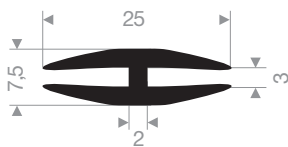

VR21300860
EPDM 70° Shore noir
longueur du rouleau 25 mètres

VR21300866
EPDM 70° Shore noir
longueur du rouleau 25 mètres

VR21200024
EPDM 70° Shore noir
longueur du rouleau 100 mètres

VR21201011
EPDM 70° Shore noir
longueur du rouleau 100 mètres

VR21202150
EPDM 70° Shore noir
longueur du rouleau 50 mètres