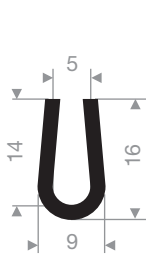

VR21101552
EPDM 70° Shore noir
longueur du rouleau 50 mètres

VR21101210
EPDM 70° Shore noir
longueur du rouleau 50 mètres

VR21101212
EPDM 70° Shore noir
longueur du rouleau 50 mètres

VR21101220
EPDM 70° Shore noir
longueur du rouleau 50 mètres

VR21101654
EPDM 70° Shore noir
longueur du rouleau 50 mètres

VR21108002
EPDM 70° Shore noir
longueur du rouleau 50 mètres

VR21101515
EPDM 70° Shore noir
longueur du rouleau 50 mètres

21100620
EPDM 70° Shore noir
longueur du rouleau 25 mètres

VR21100100
EPDM 70° Shore noir
longueur du rouleau 100 mètres

VR21101080
EPDM 70° Shore noir
longueur du rouleau 100 mètres

VR21100494
EPDM 70° Shore noir
longueur du rouleau 100 mètres

VR21100090
EPDM 70° Shore noir
longueur du rouleau 200 mètres

VR21100095
EPDM 70° Shore noir
longueur du rouleau 100 mètres

VR21100036
EPDM 70° Shore noir
longueur du rouleau 50 mètres

VR21100039
EPDM 70° Shore noir
longueur du rouleau 100 mètres

VR21100118
EPDM 70° Shore noir
longueur du rouleau 100 mètres