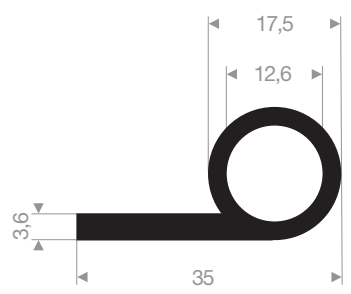

VR21400815
EPDM 70° Shore noir
longueur du rouleau 50 mètres