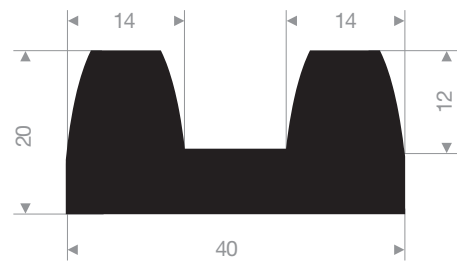

VR21514020
TPE 60° Shore noir
longueur du rouleau 25 mètres