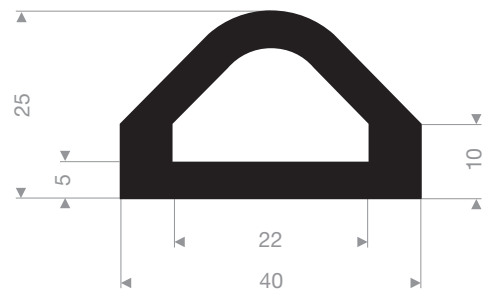

VR21517055
EPDM 65° Shore noir
longueur du rouleau 15 mètres

VR21500801
EPDM 70° Shore avec adhésif
longueur du rouleau 20 mètres

VR21504017
EPDM 70° Shore noir
longueur du rouleau 25 mètres

VR21507400
EPDM 70° Shore noir
longueur du rouleau 10 mètres