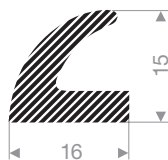

VR22201018
EPDM 15° Shore noir
longueur du rouleau 50 mètres

VR22200822
EPDM 15° Shore noir
longueur du rouleau 25 mètres

VR22200524
EPDM 15° Shore noir
longueur du rouleau 25 mètres

VR22201626
EPDM 15° Shore noir
longueur du rouleau 50 mètres

VR22202535
EPDM 15° Shore noir
longueur du rouleau 25 mètres

VR22201842
EPDM 15° Shore noir
longueur du rouleau 10 mètres