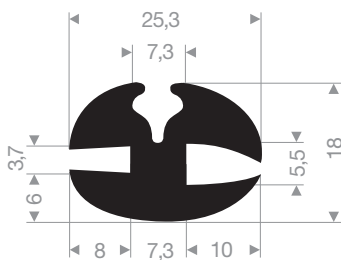

VR21300466
EPDM 70° Shore noir
longueur du rouleau 25 mètres