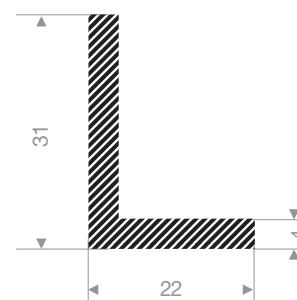

VR22501125
EPDM 15° Shore noir
longueur du rouleau 25 mètres