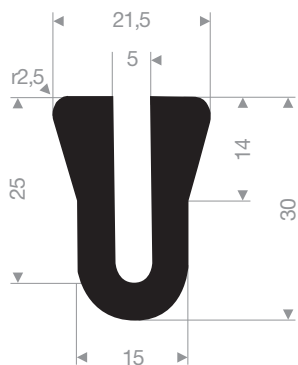

VR21104510
EPDM 70° Shore noir
longueur du rouleau 30 mètres

VR21104550
EPDM 70° Shore noir
longueur du rouleau 50 mètres

VR21101024
EPDM 70° Shore noir
longueur du rouleau 150 mètres

VR21101026
EPDM 70° Shore noir
longueur du rouleau 30 mètres

VR21108004
EPDM 70° Shore noir
longueur du rouleau 50 mètres

VR21104390
EPDM 70° Shore noir
longueur du rouleau 50 mètres

VR21100565
EPDM 70° Shore noir
longueur du rouleau 50 mètres

VR21100575
EPDM 70° Shore noir
longueur du rouleau 25 mètres

VR21104385
EPDM 70° Shore noir
longueur du rouleau 50 mètres

VR21100570
EPDM 70° Shore noir
longueur du rouleau 50 mètres

VR21105381
EPDM 70° Shore noir
longueur du rouleau 20 mètres

VR21108VR222
EPDM 70° Shore noir
longueur du rouleau 25 mètres