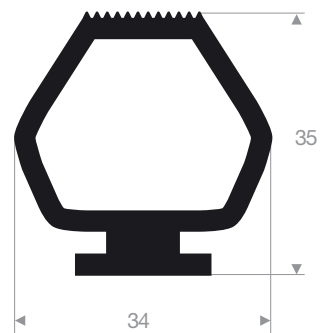

VR21528736
EPDM 40° Shore noir
longueur du rouleau 20 mètres

VR21601119
EPDM 70° Shore noir
longueur du rouleau 25 mètres