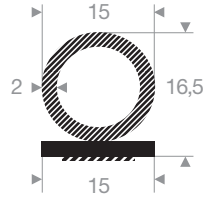

VR21200078
EPDM 70° Shore noir
longueur du rouleau 100 mètres

VR21600802
EPDM 90° Shore avec adhésif
longueur du rouleau 25 mètres