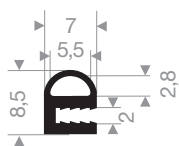

VR21109115
EPDM 65° Shore noir
longueur du rouleau 50 mètres