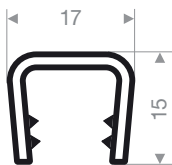

Tôle 8 - 10 mm

code article	longueur du rouleau (m)	couleur
VR24100285	50	noir / blanc / rouge / gris argent / gris foncé / gris clair / bleu / vert foncé / vert clair / jaune