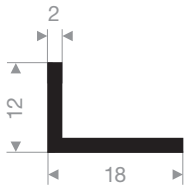

VR21400893
EPDM 70° Shore noir
longueur du rouleau 15 mètres

VR21651812
EPDM 70° Shore noir
longueur du rouleau 200 mètres