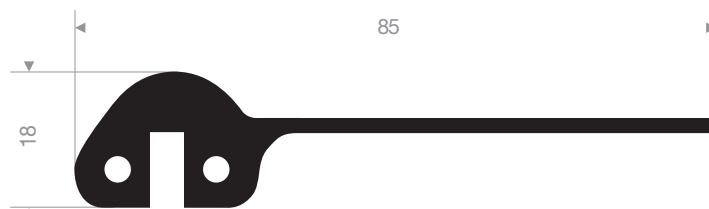

VR21100125
EPDM 70° Shore noir
longueur du rouleau 200 mètres

VR21100233
EPDM 70° Shore noir
longueur du rouleau 50 mètres

VR21109006
EPDM 55° Shore noir
longueur du rouleau 100 mètres

VR21611033
EPDM 50° Shore noir
longueur du rouleau 25 mètres