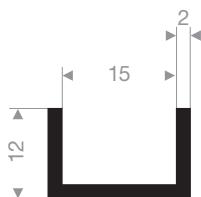

VR21101220
EPDM 70° Shore noir
longueur du rouleau 50 mètres

VR21101515
EPDM 70° Shore noir
longueur du rouleau 50 mètres