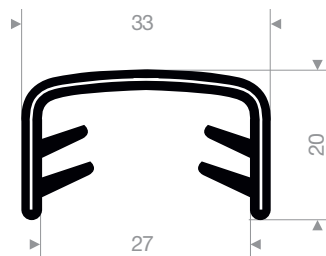

Tôle 6 - 8 mm

code article	longueur du rouleau (m)	couleur
VR24100263	50	noir / blanc / rouge / gris argent / gris foncé / gris clair / bleu / vert foncé / vert clair / jaune

Tôle 8 - 10 mm

code article	longueur du rouleau (m)	couleur
VR24100285	50	noir / blanc / rouge / gris argent / gris foncé / gris clair / bleu / vert foncé / vert clair / jaune

Tôle 11 - 12 mm

code article	longueur du rouleau (m)	couleur
VR24100290	50	noir / blanc / rouge / gris argent / gris foncé / gris clair / bleu / vert foncé / vert clair / jaune

Tôle 17 - 19 mm

code article	couleur	longueur du rouleau (m)
VR24100310	noir	25

Tôle 20 - 23 mm

code article	couleur	longueur du rouleau (m)
VR24100322	noir	25

Tôle 25 - 27 mm

code article	couleur	longueur du rouleau (m)
VR24100332	noir	25

Tôle 28 - 32 mm

code article	couleur	longueur du rouleau (m)
VR24100345	noir	25