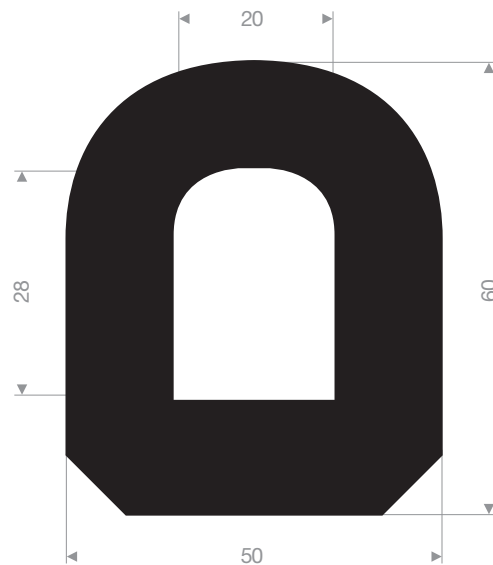

VR21504025
EPDM 70° Shore noir
longueur du rouleau 5 mètres

VR21515060
EPDM 70° Shore noir
longueur du rouleau 10 mètres