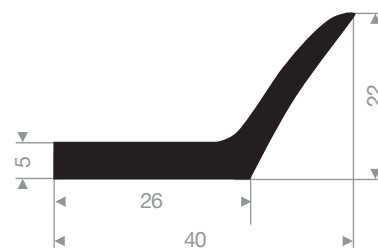

VR21603635
EPDM 70° Shore noir
longueur du rouleau 200 mètres

VR21603580
EPDM 65° Shore noir
longueur du rouleau 50 mètres

VR21600038
EPDM 70° Shore noir
longueur du rouleau 50 mètres

VR21601328
EPDM 70° Shore noir
longueur du rouleau 50 mètres