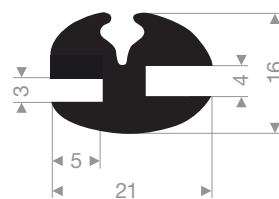

VR21300464
EPDM 70° Shore noir
longueur du rouleau 50 mètres