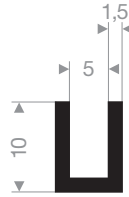

VR21101204
EPDM 70° Shore noir
longueur du rouleau 50 mètres

VR21100390
EPDM 70° Shore noir
longueur du rouleau 100 mètres