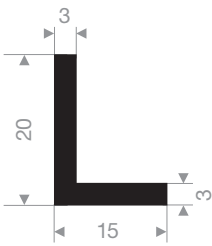

VR21652015
EPDM 70° Shore noir
longueur du rouleau 50 mètres