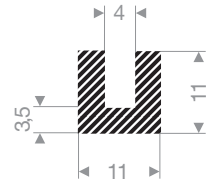

VR22500752
EPDM 15° Shore noir
longueur du rouleau 25 mètres

VR22100150
EPDM 15° Shore noir
longueur du rouleau 50 mètres