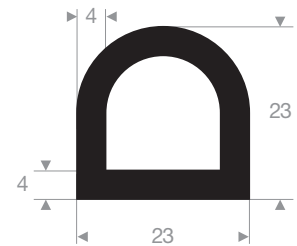

VR21500423
TPE 60° Shore noir
longueur du rouleau 25 mètres