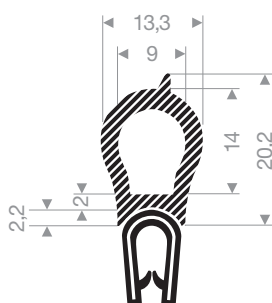

VR24500820
pvc + caoutchouc mousse
tôle 1-3 mm
longueur du rouleau 25 mètres