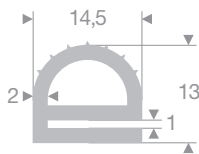

VR21101028
EPDM 70° Shore noir
longueur du rouleau 50 mètres

VR21608020
EPDM 70° Shore noir
longueur du rouleau 25 mètres

VR21607016
TPE 60° Shore gris clair
longueur du rouleau 30 mètres

VR21607018
TPE 60° Shore gris clair
longueur du rouleau 25 mètres