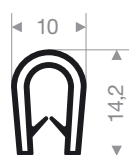

Tôle 1 - 4 mm

code article   longueur du rouleau (m)   couleur

VR24100231	50	noir / blanc / rouge / gris argent / gris foncé / gris clair / bleu / vert foncé / vert clair / jaune