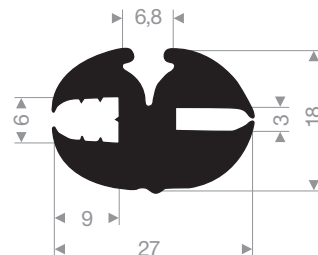

VR21655020
EPDM 70° Shore noir
longueur du rouleau 25 mètres

VR21655535
EPDM 60° Shore noir
longueur du rouleau 30 mètres

VR21300218
EPDM 70° Shore noir
longueur du rouleau 50 mètres

VR21300288
EPDM 70° Shore noir
longueur du rouleau 25 mètres