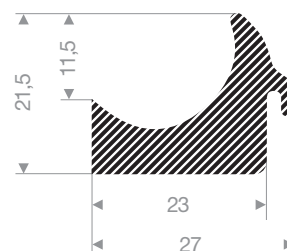

VR22202535
EPDM 15° Shore noir
longueur du rouleau 25 mètres

VR22201842
EPDM 15° Shore noir
longueur du rouleau 10 mètres

VR22205020
EPDM 15° Shore noir
longueur du rouleau 15 mètres

VR22500828
EPDM 15° Shore noir
longueur du rouleau 50 mètres