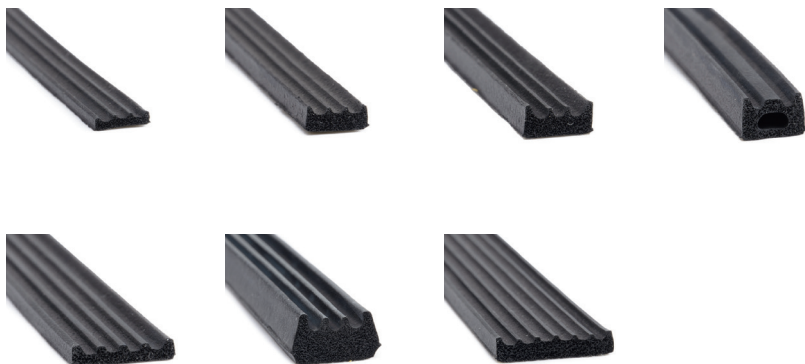

Profil K

Qualité	EPDM
Dureté shore 00	ca. 45
Dureté shore A	ca. 10
Températures	-50°C / +90°C
Densité	350kg/m³ (+/-50)
Structure cellulaire	fermé
Min. compression	25%
Exécution	1 face avec adhésif
Couleur	noir

code article	largeur (mm)	hauteur (mm)	longueur du rouleau (m)
VR26801415	8	2	225
VR26801422	9	4	125
VR26801428	10	5	100
VR26801432	10	6	75
VR26801440	15	3	100
VR26801448	15	8	50
VR26801458	20	4	50