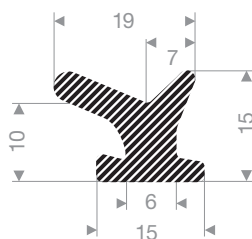

VR22501303
EPDM 15° Shore noir
longueur du rouleau 25 mètres