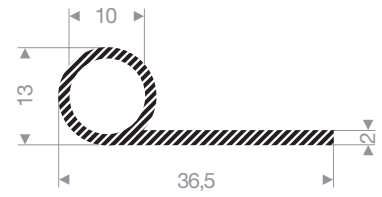

VR22400287
EPDM 15° Shore noir
longueur du rouleau 50 mètres