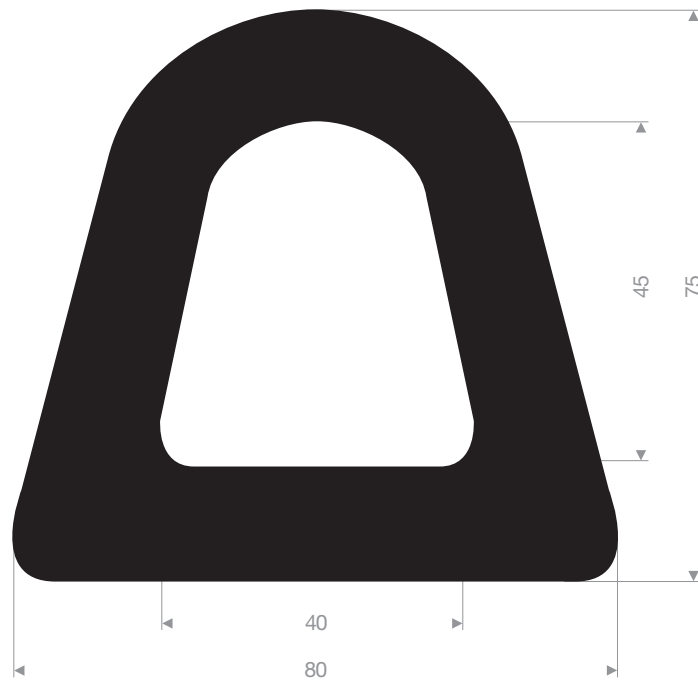

VR21518075
EPDM 70° Shore noir
longueur du rouleau 12,50 mètres