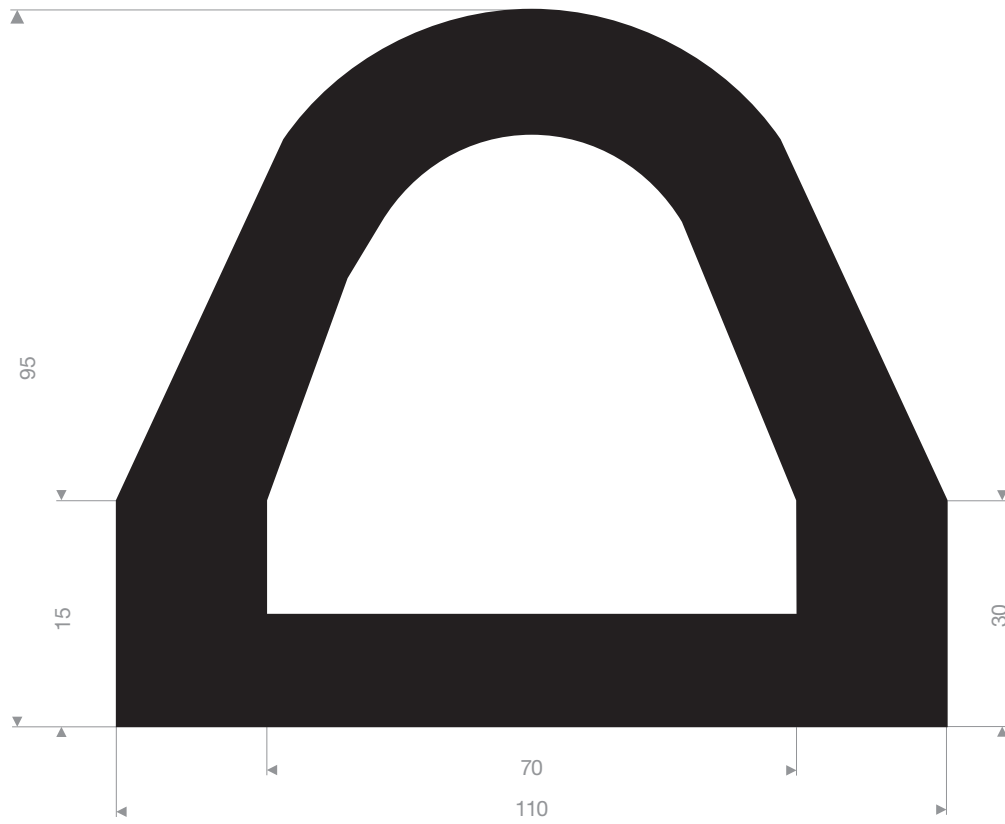

VR21501195
EPDM 70° Shore noir
longueur du rouleau 5 mètres