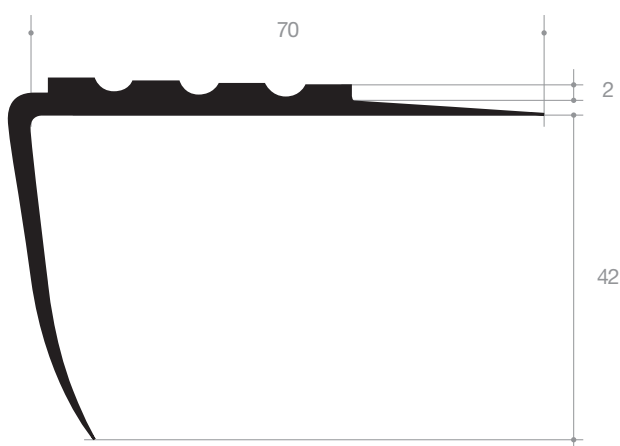

Qualité	PVC
Dureté	70° Shore A
Tolérance	noir

code article	couleur	longueur (mm)
VR25301010	noir	1500
VR25301012	gris foncé	1500
VR25301014	gris clair	1500

VR25301210
PVC 70° Shore A noir
longueur 1500 mm