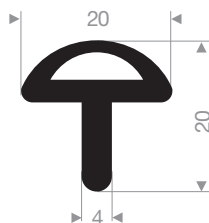

VR21605007
EPDM 70° Shore noir
longueur du rouleau 50 mètres