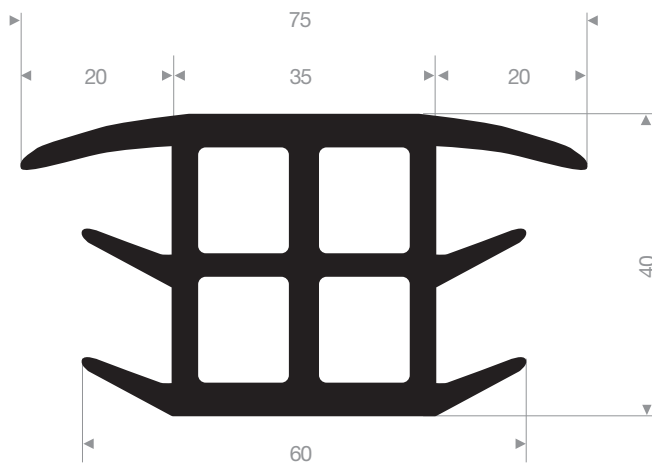

VR21605030
EPDM 70° Shore noir
longueur du rouleau 25 mètres

VR21605277
EPDM 70° Shore noir
longueur du rouleau 25 mètres

VR21605800
EPDM 70° Shore noir
longueur du rouleau 15 mètres

VR21605801GR
EPDM 70° Shore gris
longueur du rouleau 15 mètres