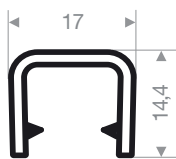

Tôle 11 - 12 mm

code article	longueur du rouleau (m)	couleur
VR24100290	50	noir / blanc / rouge / gris argent / gris foncé / gris clair / bleu / vert foncé / vert clair / jaune