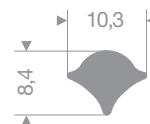

VR21300336
EPDM 70° Shore noir
longueur du rouleau 50 mètres

VR21300337GR
EPDM 70° Shore gris
longueur du rouleau 25 mètres

VR21300327
EPDM 70° Shore noir
longueur du rouleau 50 mètres

VR21302006
EPDM 70° Shore noir
longueur du rouleau 100 mètres

VR21302008
EPDM 70° Shore noir
longueur du rouleau 100 mètres

VR21302015W
PVC 75° Shore blanc
longueur du rouleau 50 mètres