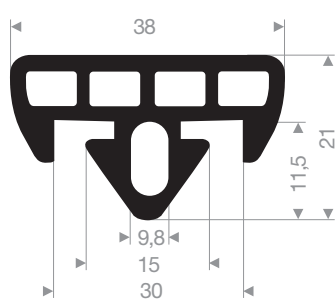

VR21605875
EPDM 70° Shore noir
longueur du rouleau 25 mètres

VR21608050
EPDM 70° Shore noir
longueur du rouleau 25 mètres