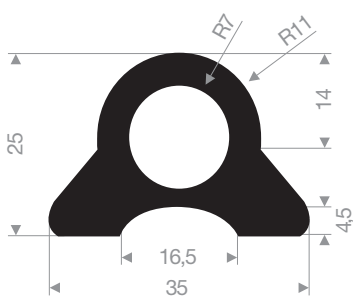

VR21600803
EPDM 90° Shore avec adhésif
longueur du rouleau 25 mètres

VR21501977GR
TPE 70° Shore gris
longueur du rouleau 30 mètres

VR21501398
EPDM 70° Shore noir
longueur du rouleau 25 mètres

VR21500423
TPE 60° Shore noir
longueur du rouleau 25 mètres