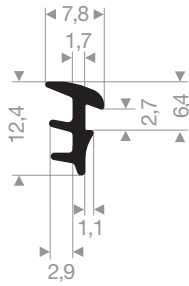

VR21605875
EPDM 70° Shore noir
longueur du rouleau 25 mètres

VR21605760
EPDM 70° Shore noir
longueur du rouleau 25 mètres

VR21608050
EPDM 70° Shore noir
longueur du rouleau 25 mètres

VR21608051
EPDM 70° Shore noir
longueur du rouleau 25 mètres