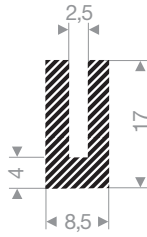

VR22205020
EPDM 15° Shore noir
longueur du rouleau 15 mètres

VR22100130
CR 15° Shore noir
longueur du rouleau 50 mètres