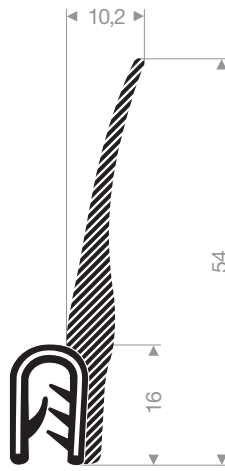

code article	largeur (mm)	hauteur (mm)	couleur	longueur du rouleau (m)
VR26801010	9	5,5	noir	100 (2x50)
VR26801010BR	9	5,5	marron	100 (2x50)
VR26801010W	9	5,5	blanc	100 (2x50)
VR26801502	9	6	noir	100 (2x50)
VR26801504	10	5	noir	100 (2x50)

Tôle 6 - 8 mm

code article	longueur du rouleau (m)	couleur
VR24100263	50	noir / blanc / rouge / gris argent / gris foncé / gris clair / bleu / vert foncé / vert clair / jaune

Tôle 8 - 10 mm

code article	longueur du rouleau (m)	couleur
VR24100285	50	noir / blanc / rouge / gris argent / gris foncé / gris clair / bleu / vert foncé / vert clair / jaune

VR24500875
EPDM caoutchouc compact
tôle 1,5-4 mm
longueur du rouleau 30 mètres

VR24500876
pvc + caoutchouc mousse
tôle 1-3 mm
longueur du rouleau 25 mètres

VR24500890
pvc + caoutchouc mousse
tôle 1,5-4 mm
longueur du rouleau 25 mètres

VR24500920
pvc + caoutchouc mousse
tôle 1,5-4 mm
longueur du rouleau 30 mètres

VR24500910
pvc + caoutchouc mousse
tôle 1,5-5 mm
longueur du rouleau 25 mètres

VR24500877
pvc + caoutchouc mousse
tôle 1-2 mm
longueur du rouleau 25 mètres