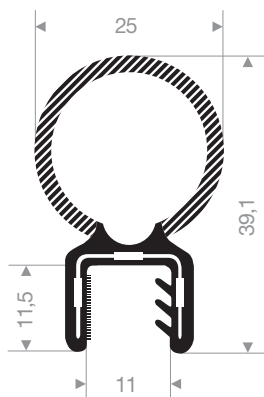

code article	largeur (mm)	hauteur (mm)	couleur	longueur du rouleau (m)
VR26801010	9	5,5	noir	100 (2x50)
VR26801010BR	9	5,5	marron	100 (2x50)
VR26801010W	9	5,5	blanc	100 (2x50)
VR26801502	9	6	noir	100 (2x50)
VR26801504	10	5	noir	100 (2x50)

VR24500155
pvc + caoutchouc mousse
tôle 1,5-3 mm
longueur du rouleau 25 mètres

VR24500115
pvc + caoutchouc mousse
tôle 1,5-3 mm
longueur du rouleau 25 mètres

VR24500120
pvc + caoutchouc mousse
tôle 1,5-4 mm
longueur du rouleau 25 mètres

VR24500102
pvc + caoutchouc mousse
tôle 1,5-4 mm
longueur du rouleau 50 mètres

VR24500116
pvc + caoutchouc compact
tôle 1,5-4 mm
longueur du rouleau 35 mètres

VR24500119
pvc + caoutchouc mousse
tôle 1-4 mm
longueur du rouleau 25 mètres