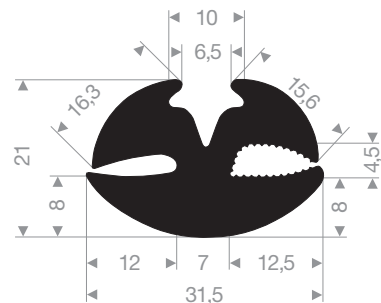

VR21300218
EPDM 70° Shore noir
longueur du rouleau 50 mètres

VR21300288
EPDM 70° Shore noir
longueur du rouleau 25 mètres

VR21300412
EPDM 70° Shore noir
longueur du rouleau 30 mètres

VR21300238
EPDM 70° Shore noir
longueur du rouleau 50 mètres

VR21300466
EPDM 70° Shore noir
longueur du rouleau 25 mètres

VR21300464
EPDM 70° Shore noir
longueur du rouleau 50 mètres