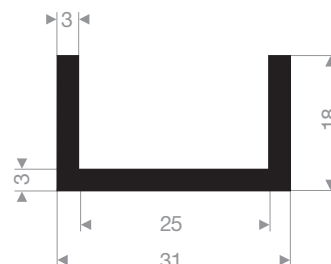

VR21101552
EPDM 70° Shore noir
longueur du rouleau 50 mètres

VR21101210
EPDM 70° Shore noir
longueur du rouleau 50 mètres

VR21101212
EPDM 70° Shore noir
longueur du rouleau 50 mètres

VR21101220
EPDM 70° Shore noir
longueur du rouleau 50 mètres

VR21101654
EPDM 70° Shore noir
longueur du rouleau 50 mètres

VR21108002
EPDM 70° Shore noir
longueur du rouleau 50 mètres

VR21101515
EPDM 70° Shore noir
longueur du rouleau 50 mètres

21100620
EPDM 70° Shore noir
longueur du rouleau 25 mètres