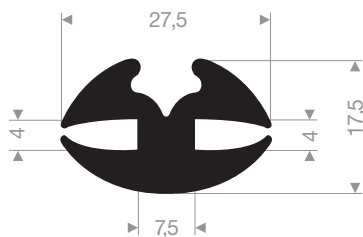

VR21300238
EPDM 70° Shore noir
longueur du rouleau 50 mètres