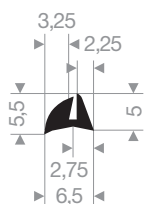

VR21607016
TPE 60° Shore gris clair
longueur du rouleau 30 mètres

VR21607018
TPE 60° Shore gris clair
longueur du rouleau 25 mètres

VR21109004
EPDM 65° Shore noir
longueur du rouleau 50 mètres

VR21109008
EPDM 65° Shore noir
longueur du rouleau 25 mètres

VR21109012
CR 65° Shore noir
longueur du rouleau 50 mètres

VR21109115
EPDM 65° Shore noir
longueur du rouleau 50 mètres

VR21109118
NBR 65° Shore noir
longueur du rouleau 25 mètres

VR21109175
EPDM 65° Shore noir
longueur du rouleau 50 mètres