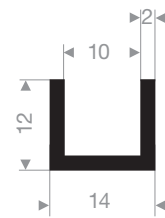

VR21101210
EPDM 70° Shore noir
longueur du rouleau 50 mètres