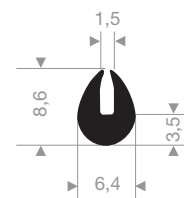

VR21100039
EPDM 70° Shore noir
longueur du rouleau 100 mètres

VR21100118
EPDM 70° Shore noir
longueur du rouleau 100 mètres

VR21100123
EPDM 70° Shore noir
longueur du rouleau 50 mètres

VR21100212
EPDM 70° Shore noir
longueur du rouleau 100 mètres

VR21100222
EPDM 70° Shore noir
longueur du rouleau 40 mètres

VR21104300
EPDM 70° Shore noir
longueur du rouleau 200 mètres