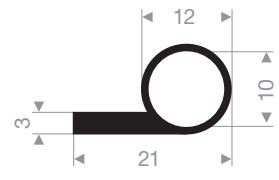

VR21400145
EPDM 70° Shore noir
longueur du rouleau 50 mètres