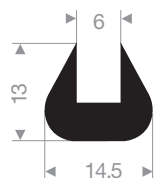

VR21100175
EPDM 70° Shore noir
longueur du rouleau 100 mètres

VR21100180
EPDM 70° Shore noir
longueur du rouleau 100 mètres

VR21101201
EPDM 70° Shore noir
longueur du rouleau 100 mètres

VR21104520
EPDM 70° Shore noir
longueur du rouleau 50 mètres

VR21100224
EPDM 70° Shore noir
longueur du rouleau 50 mètres

VR21104510
EPDM 70° Shore noir
longueur du rouleau 30 mètres