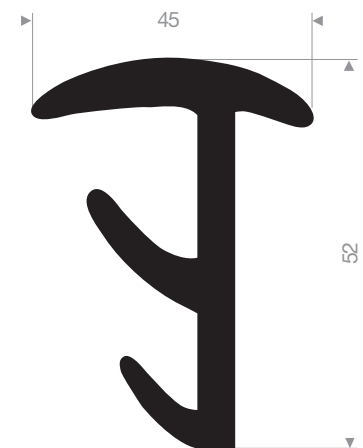

VR21605801GR
EPDM 70° Shore gris
longueur du rouleau 15 mètres