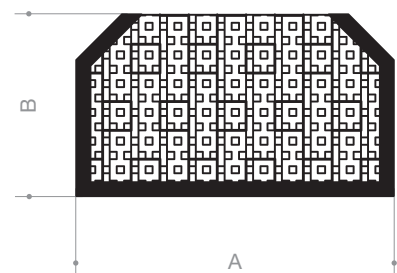

Qualité	SBR
Dureté	45° Shore
Tolérance	ISO 3302 E2
Couleur	noir
Exécution	enveloppe caoutchouc compact / caoutchouc mousse à l'intérieur

SBR
45° Shore
ISO 3302 E2
noir
enveloppe caoutchouc compact /
caoutchouc mousse à l'intérieur

code article	A	B	longueur du rouleau (m)
VR21595732	57	32	10
VR21597040	70	40	10
VR21597132	71	32	10
VR21599450	94	50	10