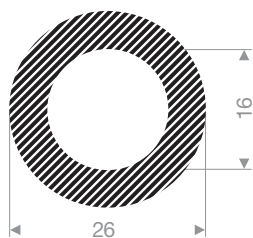

VR22201626
EPDM 15° Shore noir
longueur du rouleau 50 mètres