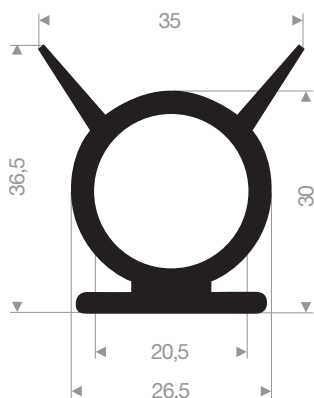

VR21501300
EPDM 70° Shore noir
longueur du rouleau 20 mètres

VR21501435
EPDM 65° Shore noir
longueur du rouleau 20 mètres

VR21528736
EPDM 40° Shore noir
longueur du rouleau 20 mètres

VR21600805
EPDM 70° Shore noir
longueur du rouleau 25 mètres