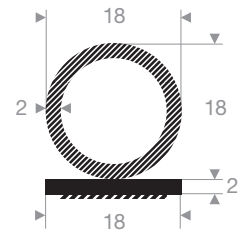

VR21200078
EPDM 70° Shore noir
longueur du rouleau 100 mètres

VR21200088
EPDM 70° Shore noir
longueur du rouleau 30 mètres

VR21600801
EPDM 90° Shore avec adhésif
longueur du rouleau 25 mètres

VR21600802
EPDM 90° Shore avec adhésif
longueur du rouleau 25 mètres