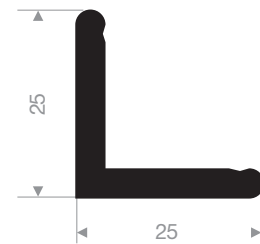

VR21400820
Néoprène 70° Shore noir
longueur du rouleau 25 mètres

VR21400893
EPDM 70° Shore noir
longueur du rouleau 15 mètres

VR21651812
EPDM 70° Shore noir
longueur du rouleau 200 mètres

VR21651914
EPDM 70° Shore noir
longueur du rouleau 50 mètres

VR21651515
EPDM 70° Shore noir
longueur du rouleau 50 mètres

VR21652015
EPDM 70° Shore noir
longueur du rouleau 50 mètres

VR21652020
EPDM 70° Shore noir
longueur du rouleau 50 mètres

VR21652525
EPDM 60° Shore noir
longueur du rouleau 50 mètres