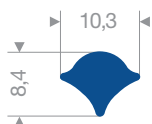

VR21300336
EPDM 70° Shore noir
longueur du rouleau 50 mètres

VR21300337GR
EPDM 70° Shore gris
longueur du rouleau 25 mètres

VR21300327
EPDM 70° Shore noir
longueur du rouleau 50 mètres

VR21302006
EPDM 70° Shore noir
longueur du rouleau 100 mètres

VR21302008
EPDM 70° Shore noir
longueur du rouleau 100 mètres

VR21302015W
PVC 75° Shore blanc
longueur du rouleau 50 mètres