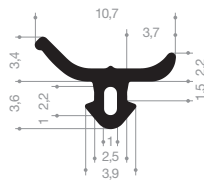

VR21603545
EPDM 65° Shore noir
longueur du rouleau 200 mètres

VR21603551
EPDM 65° Shore noir
longueur du rouleau 200 mètres

VR21603557
EPDM 65° Shore noir
longueur du rouleau 100 mètres

VR21603575
EPDM 65° Shore noir
longueur du rouleau 100 mètres

VR21603633
EPDM 70° Shore noir
longueur du rouleau 250 mètres