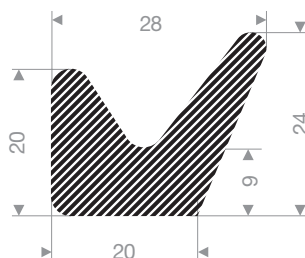

VR22500772
EPDM 15° Shore noir
longueur du rouleau 25 mètres