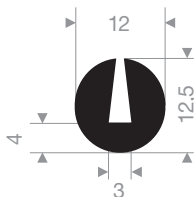

VR21104250
EPDM 70° Shore noir
longueur du rouleau 200 mètres

VR21100027
EPDM 70° Shore noir
longueur du rouleau 100 mètres

VR21100018
EPDM 70° Shore noir
longueur du rouleau 100 mètres

VR21100175
EPDM 70° Shore noir
longueur du rouleau 100 mètres