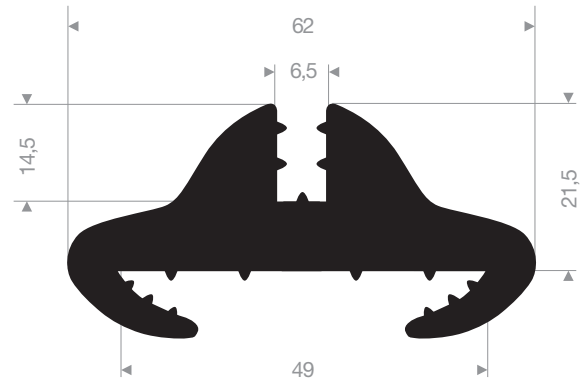

VR21300816
EPDM 70° Shore noir
longueur du rouleau 20 mètres

VR21300859
EPDM 70° Shore noir
longueur du rouleau 25 mètres

VR21300850
EPDM 70° Shore noir
longueur du rouleau 30 mètres

VR21300860
EPDM 70° Shore noir
longueur du rouleau 25 mètres