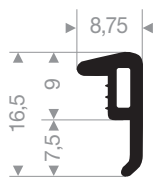

VR21603545
EPDM 65° Shore noir
longueur du rouleau 200 mètres

VR21603551
EPDM 65° Shore noir
longueur du rouleau 200 mètres

VR21603557
EPDM 65° Shore noir
longueur du rouleau 100 mètres

VR21603575
EPDM 65° Shore noir
longueur du rouleau 100 mètres

VR21603633
EPDM 70° Shore noir
longueur du rouleau 250 mètres

VR21603635
EPDM 70° Shore noir
longueur du rouleau 200 mètres

VR21600040
EPDM 70° Shore noir
longueur du rouleau 30 mètres

VR21601208
EPDM 70° Shore noir
longueur du rouleau 500 mètres

VR21603580
EPDM 65° Shore noir
longueur du rouleau 50 mètres

VR21600038
EPDM 70° Shore noir
longueur du rouleau 50 mètres

VR21601328
EPDM 70° Shore noir
longueur du rouleau 50 mètres

VR21609040
EPDM 60° Shore noir
longueur du rouleau 5 mètres