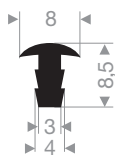

VR21604800
EPDM 70° Shore noir
longueur du rouleau 100 mètres