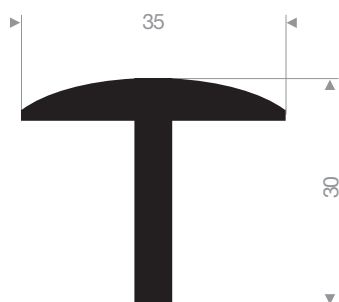

VR21605000
EPDM 70° Shore noir
longueur du rouleau 100 mètres

VR21605005
EPDM 70° Shore noir
longueur du rouleau 50 mètres

VR21605007
EPDM 70° Shore noir
longueur du rouleau 50 mètres

VR21605010
EPDM 70° Shore noir
longueur du rouleau 75 mètres