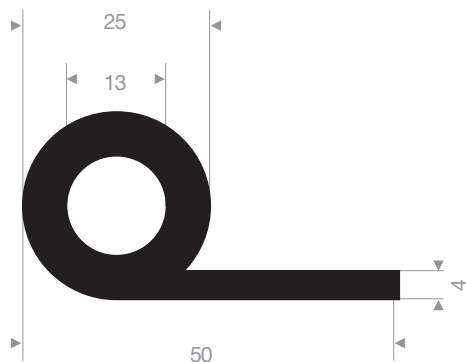

VR21402120
EPDM 70° Shore noir
longueur du rouleau 50 mètres

VR21401220
EPDM 70° Shore noir
longueur du rouleau 50 mètres