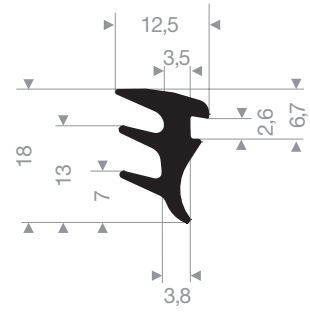

VR21603557
EPDM 65° Shore noir
longueur du rouleau 100 mètres