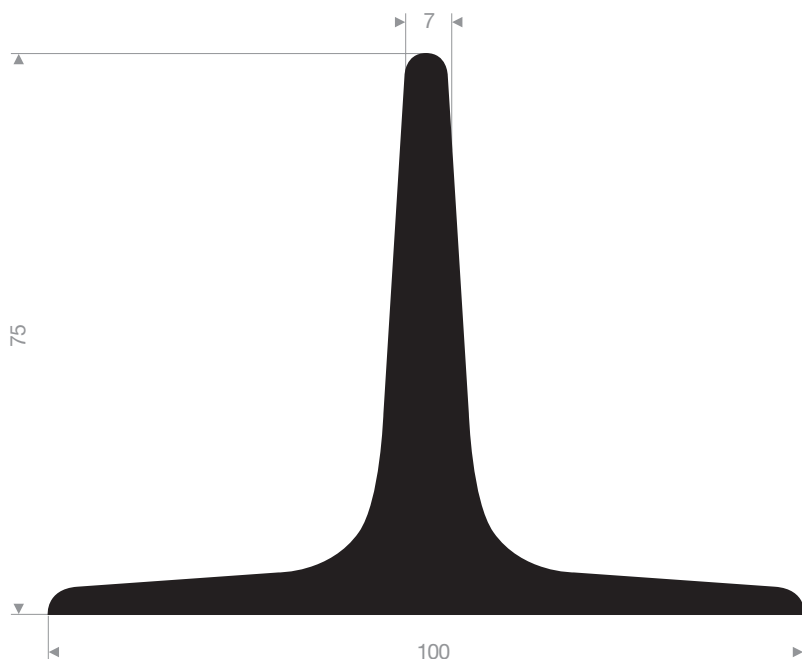

VR21603580
EPDM 65° Shore noir
longueur du rouleau 50 mètres

VR21600038
EPDM 70° Shore noir
longueur du rouleau 50 mètres

VR21601328
EPDM 70° Shore noir
longueur du rouleau 50 mètres

VR21609040
EPDM 60° Shore noir
longueur du rouleau 5 mètres