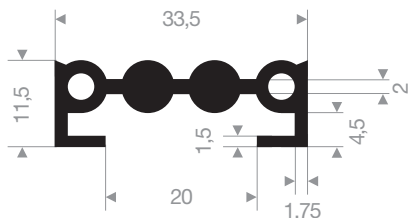

VR21109115
EPDM 65° Shore noir
longueur du rouleau 50 mètres

VR21109118
NBR 65° Shore noir
longueur du rouleau 25 mètres

VR21109175
EPDM 65° Shore noir
longueur du rouleau 50 mètres

VR21100125
EPDM 70° Shore noir
longueur du rouleau 200 mètres

VR21100233
EPDM 70° Shore noir
longueur du rouleau 50 mètres

VR21109006
EPDM 55° Shore noir
longueur du rouleau 100 mètres