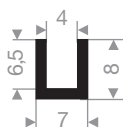

VR21100410
EPDM 70° Shore noir
longueur du rouleau 200 mètres

VR21100788
EPDM 70° Shore noir
longueur du rouleau 200 mètres

VR21100802
EPDM 70° Shore noir
longueur du rouleau 50 mètres

VR21101474
EPDM 70° Shore noir
longueur du rouleau 100 mètres

VR21101203
EPDM 70° Shore noir
longueur du rouleau 50 mètres

VR21100435
EPDM 70° Shore noir
longueur du rouleau 100 mètres