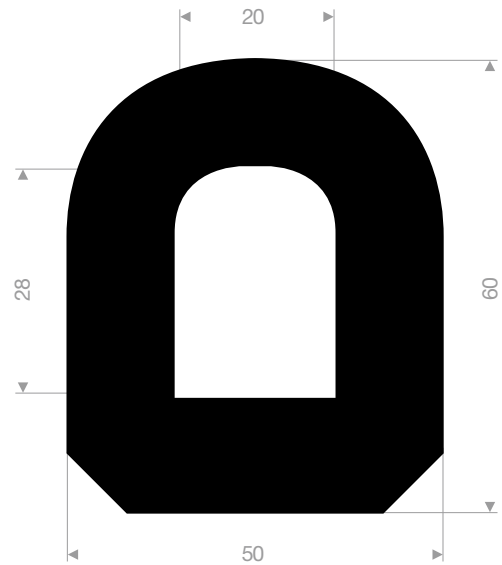

VR21504017
EPDM 70° Shore schwarz
Rollenlänge 25 Meter

VR21507400
EPDM 70° Shore schwarz
Rollenlänge 10 Meter

VR21504025
EPDM 70° Shore schwarz
Rollenlänge 5 Meter

VR21506050
EPDM 70° Shore schwarz
Rollenlänge 5 Meter