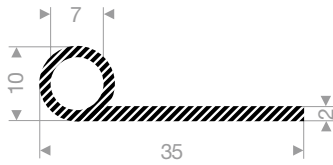

VR22101825
EPDM 15° Shore schwarz
Rollenlänge 30 Meter

VR22400247
EPDM 15° Shore schwarz
Rollenlänge 50 Meter