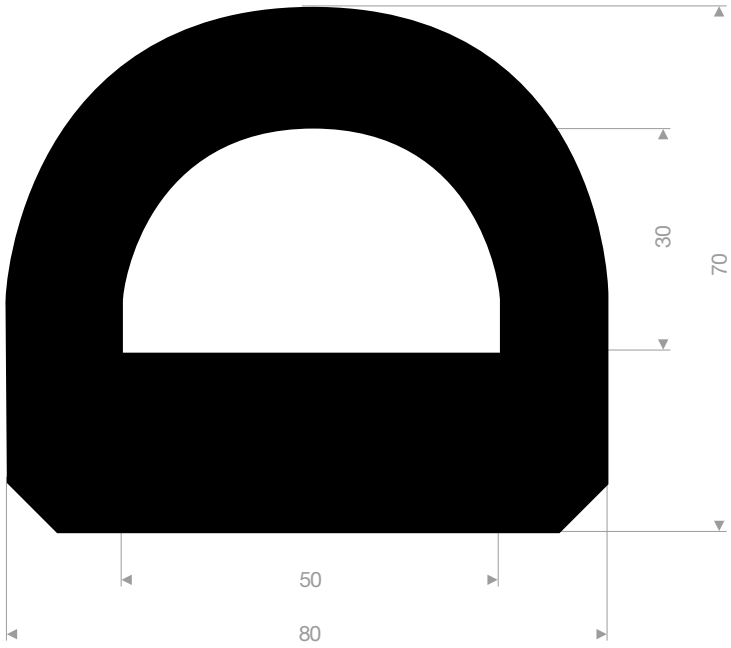

VR21515060
EPDM 70° Shore schwarz
Rollenlänge 10 Meter

VR21528070
EPDM 70° Shore schwarz
Rollenlänge 10 Meter

VR21508065
EPDM 70° Shore schwarz
Rollenlänge 5 Meter

21108810
EPDM 70° Shore schwarz
Rollenlänge 5 Meter