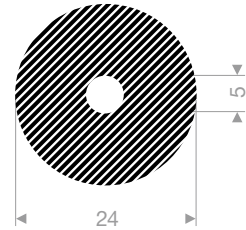

VR22200524
EPDM 15° Shore schwarz
Rollenlänge 25 Meter