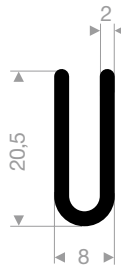

VR21101220
EPDM 70° Shore schwarz
Rollenlänge 50 Meter

VR21101654
EPDM 70° Shore schwarz
Rollenlänge 50 Meter

VR21108002
EPDM 70° Shore schwarz
Rollenlänge 50 Meter

VR21101515
EPDM 70° Shore schwarz
Rollenlänge 50 Meter

21100620
EPDM 70° Shore schwarz
Rollenlänge 25 Meter

VR21100100
EPDM 70° Shore schwarz
Rollenlänge 100 Meter

VR21101080
EPDM 70° Shore schwarz
Rollenlänge 100 Meter

VR21100494
EPDM 70° Shore schwarz
Rollenlänge 100 Meter

VR21100090
EPDM 70° Shore schwarz
Rollenlänge 200 Meter

VR21100095
EPDM 70° Shore schwarz
Rollenlänge 100 Meter

VR21100036
EPDM 70° Shore schwarz
Rollenlänge 50 Meter

VR21100039
EPDM 70° Shore schwarz
Rollenlänge 100 Meter

VR21100118
EPDM 70° Shore schwarz
Rollenlänge 100 Meter

VR21100123
EPDM 70° Shore schwarz
Rollenlänge 50 Meter

VR21100212
EPDM 70° Shore schwarz
Rollenlänge 100 Meter

VR21100222
EPDM 70° Shore schwarz
Rollenlänge 40 Meter