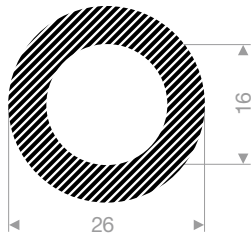

VR22201626
EPDM 15° Shore schwarz
Rollenlänge 50 Meter