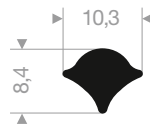

VR21300336
EPDM 70° Shore schwarz
Rollenlänge 50 Meter

VR21300337GR
EPDM 70° Shore grau
Rollenlänge 25 Meter

VR21300327
EPDM 70° Shore schwarz
Rollenlänge 50 Meter

VR21302006
EPDM 70° Shore schwarz
Rollenlänge 100 Meter