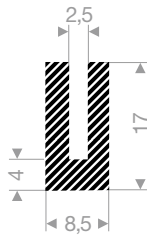

VR22205020
EPDM 15° Shore schwarz
Rollenlänge 15 Meter

VR22100130
CR 15° Shore schwarz
Rollenlänge 50 Meter