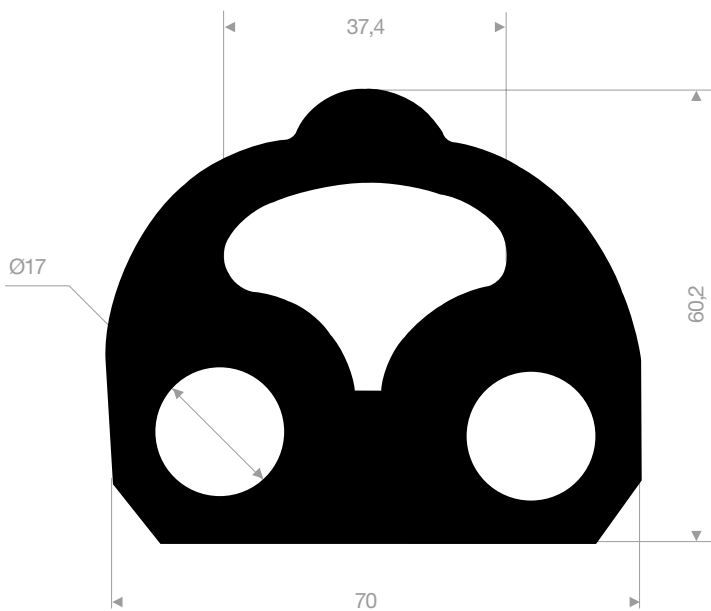

VR21500801
EPDM 70° Shore selbstklebend
Rollenlänge 20 Meter

VR21504017
EPDM 70° Shore schwarz
Rollenlänge 25 Meter