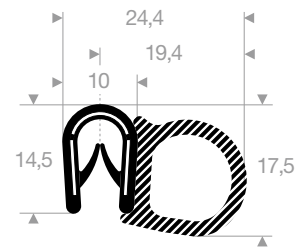

VR24500100
PVC & Moosgummi
Spannbereich 1,5-3 mm
Rollenlänge 50 Meter

VR24500135
PVC & Moosgummi
Spannbereich 1-2 mm
Rollenlänge 50 Meter

VR24500140
PVC & Moosgummi
Spannbereich 1-3 mm
Rollenlänge 50 Meter

VR24500155
PVC & Moosgummi
Spannbereich 1,5-3 mm
Rollenlänge 25 Meter

VR24500115
PVC & Moosgummi
Spannbereich 1,5-3 mm
Rollenlänge 25 Meter

VR24500120
PVC & Moosgummi
Spannbereich 1,5-4 mm
Rollenlänge 25 Meter