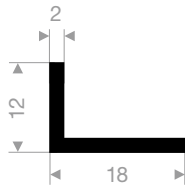

VR21400893
EPDM 70° Shore schwarz
Rollenlänge 15 Meter

VR21651812
EPDM 70° Shore schwarz
Rollenlänge 200 Meter