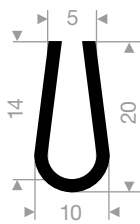

VR21101220
EPDM 70° Shore schwarz
Rollenlänge 50 Meter

VR21101654
EPDM 70° Shore schwarz
Rollenlänge 50 Meter

VR21108002
EPDM 70° Shore schwarz
Rollenlänge 50 Meter

VR21101515
EPDM 70° Shore schwarz
Rollenlänge 50 Meter

21100620
EPDM 70° Shore schwarz
Rollenlänge 25 Meter

VR21100100
EPDM 70° Shore schwarz
Rollenlänge 100 Meter

VR21101080
EPDM 70° Shore schwarz
Rollenlänge 100 Meter

VR21100494
EPDM 70° Shore schwarz
Rollenlänge 100 Meter

VR21100090
EPDM 70° Shore schwarz
Rollenlänge 200 Meter

VR21100095
EPDM 70° Shore schwarz
Rollenlänge 100 Meter

VR21100036
EPDM 70° Shore schwarz
Rollenlänge 50 Meter

VR21100039
EPDM 70° Shore schwarz
Rollenlänge 100 Meter

VR21100118
EPDM 70° Shore schwarz
Rollenlänge 100 Meter

VR21100123
EPDM 70° Shore schwarz
Rollenlänge 50 Meter

VR21100212
EPDM 70° Shore schwarz
Rollenlänge 100 Meter

VR21100222
EPDM 70° Shore schwarz
Rollenlänge 40 Meter