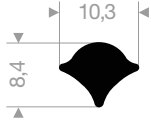

VR21302016BL
PVC 75° Shore blau
Rollenlänge 50 Meter

VR21302019
PVC 75° Shore schwarz
Rollenlänge 50 Meter