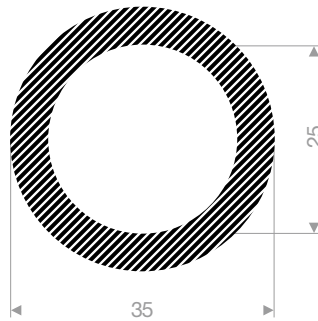

VR22201018
EPDM 15° Shore schwarz
Rollenlänge 50 Meter

VR22200822
EPDM 15° Shore schwarz
Rollenlänge 25 Meter

VR22200524
EPDM 15° Shore schwarz
Rollenlänge 25 Meter

VR22201626
EPDM 15° Shore schwarz
Rollenlänge 50 Meter