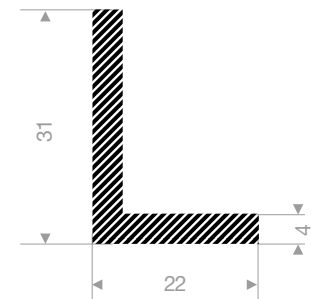

VR22501200
EPDM 15° Shore schwarz
Rollenlänge 25 Meter

VR22500084
EPDM 15° Shore schwarz
Rollenlänge 30 Meter

VR22500082
EPDM 15° Shore schwarz
Rollenlänge 25 Meter

VR22500640
EPDM 15° Shore schwarz
Rollenlänge 50 Meter

22814520
EPDM 15° Shore schwarz
Rollenlänge 25 Meter

VR22501303
EPDM 15° Shore schwarz
Rollenlänge 25 Meter

VR22500772
EPDM 15° Shore schwarz
Rollenlänge 25 Meter

VR22501170
EPDM 15° Shore schwarz
Rollenlänge 10 Meter