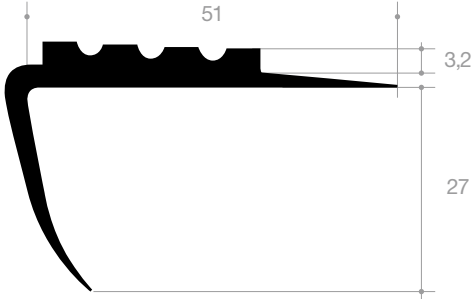

Qualität	PVC
Härte	70° Shore A
Toleranzen	ISO 3302 E2

Artikelnummer	Farbe	Länge (mm)
VR25301010	schwarz	1500
VR25301012	dunkelgrau	1500
VR25301014	hellgrau	1500

VR25301110
PVC 70° Shore A schwarz
Länge 1500 mm

VR25301210
PVC 70° Shore A schwarz
Länge 1500 mm