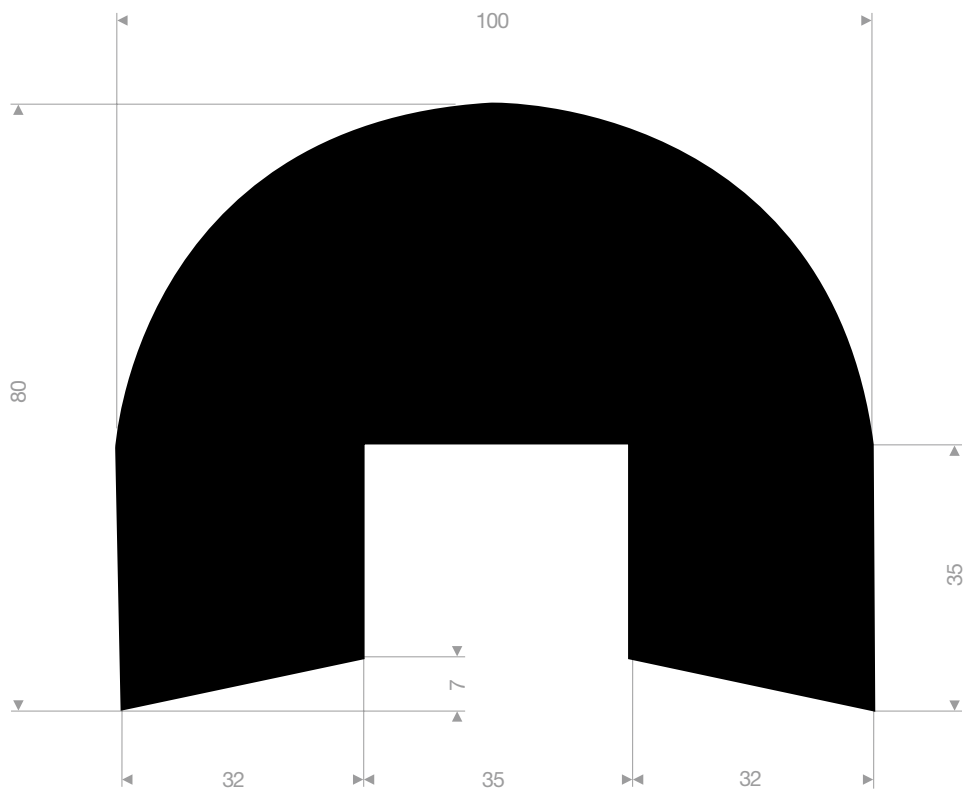

21108810
EPDM 70° Shore schwarz
Rollenlänge 5 Meter