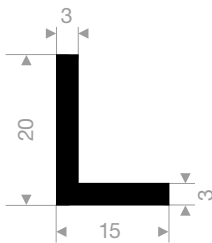

VR21652015
EPDM 70° Shore schwarz
Rollenlänge 50 Meter