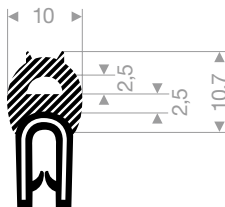

VR24500830
PVC & Moosgummi
Spannbereich 1-2 mm
Rollenlänge 50 Meter