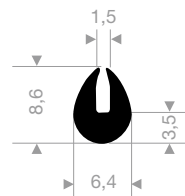

VR21100118
EPDM 70° Shore schwarz
Rollenlänge 100 Meter

VR21100123
EPDM 70° Shore schwarz
Rollenlänge 50 Meter

VR21100212
EPDM 70° Shore schwarz
Rollenlänge 100 Meter

VR21100222
EPDM 70° Shore schwarz
Rollenlänge 40 Meter

VR21104300
EPDM 70° Shore schwarz
Rollenlänge 200 Meter

VR21104250
EPDM 70° Shore schwarz
Rollenlänge 200 Meter

VR21100027
EPDM 70° Shore schwarz
Rollenlänge 100 Meter

VR21100018
EPDM 70° Shore schwarz
Rollenlänge 100 Meter