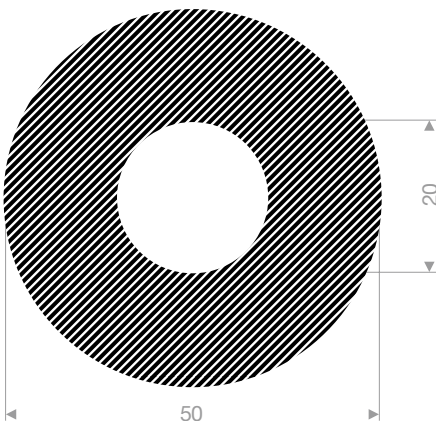

VR22201018
EPDM 15° Shore schwarz
Rollenlänge 50 Meter

VR22200822
EPDM 15° Shore schwarz
Rollenlänge 25 Meter

VR22200524
EPDM 15° Shore schwarz
Rollenlänge 25 Meter

VR22201626
EPDM 15° Shore schwarz
Rollenlänge 50 Meter

VR22202535
EPDM 15° Shore schwarz
Rollenlänge 25 Meter

VR22201842
EPDM 15° Shore schwarz
Rollenlänge 10 Meter