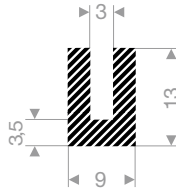

VR22500828
EPDM 15° Shore schwarz
Rollenlänge 50 Meter

VR22100140
EPDM 15° Shore schwarz
Rollenlänge 50 Meter