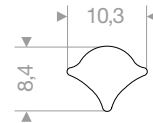

VR21302015W
PVC 75° Shore weiß
Rollenlänge 50 Meter