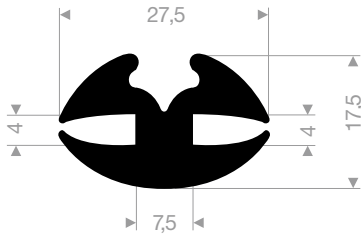

VR21300238
EPDM 70° Shore schwarz
Rollenlänge 50 Meter