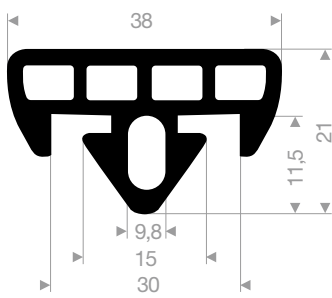

VR21605800
EPDM 70° Shore schwarz
Rollenlänge 15 Meter

VR21605801GR
EPDM 70° Shore grau
Rollenlänge 15 Meter

VR21605875
EPDM 70° Shore schwarz
Rollenlänge 25 Meter

VR21605760
EPDM 70° Shore schwarz
Rollenlänge 25 Meter