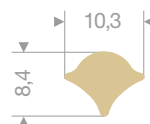

VR21300336
EPDM 70° Shore schwarz
Rollenlänge 50 Meter

VR21300337GR
EPDM 70° Shore grau
Rollenlänge 25 Meter

VR21300327
EPDM 70° Shore schwarz
Rollenlänge 50 Meter

VR21302006
EPDM 70° Shore schwarz
Rollenlänge 100 Meter

VR21302008
EPDM 70° Shore schwarz
Rollenlänge 100 Meter

VR21302015W
PVC 75° Shore weiß
Rollenlänge 50 Meter