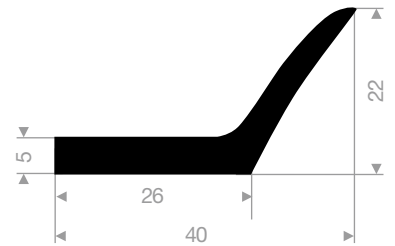

VR21600040
EPDM 70° Shore schwarz
Rollenlänge 30 Meter

VR21601208
EPDM 70° Shore schwarz
Rollenlänge 500 Meter

VR21603580
EPDM 65° Shore schwarz
Rollenlänge 50 Meter

VR21600038
EPDM 70° Shore schwarz
Rollenlänge 50 Meter