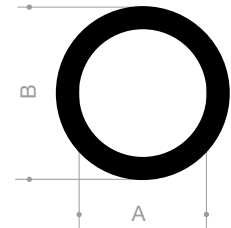

Qualität	EPDM
Härte	70° Shore
Toleranzen	ISO 3302 E2
Farbe	schwarz

Artikelnummer	A	B	Rollenlänge (m)
VR21920407	4	7	200
VR21920408	4,2	8,5	200
VR21920409	4,7	9	100
VR21920509	5	9	200
VR21920510	5	10	100
VR21920608	6,8	10	150
VR21920610	6,5	10,5	100
VR21920913	9,5	13	100
VR21921030	10	30	20
VR21921425	14	25	25
VR21922023	20	23	50
VR21922025	20	25	25
VR21922028	20	28	50
VR21922530	25	30	25
VR21922731	27	31	20
VR21923034	30	34	40
VR21923040	30	40	25
VR21923050	30	50	25
VR21924854	48	54	20