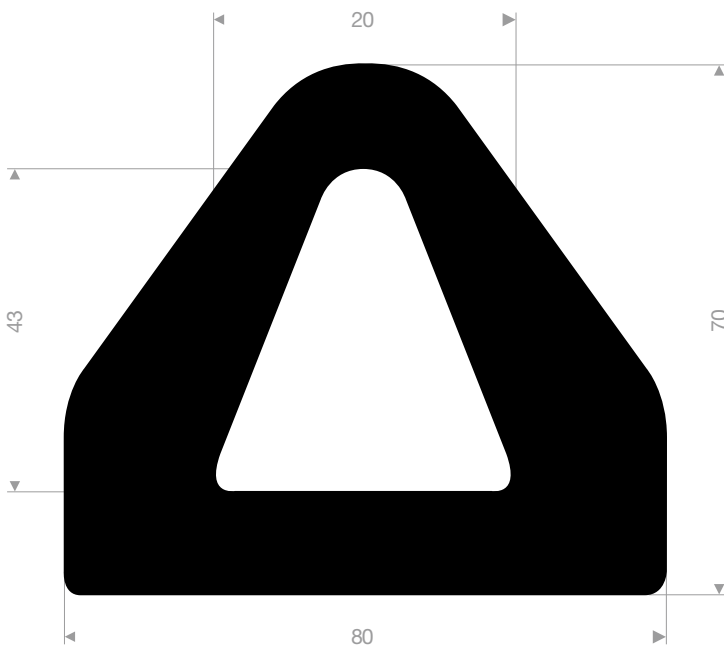

VR21528070
EPDM 70° Shore schwarz
Rollenlänge 10 Meter