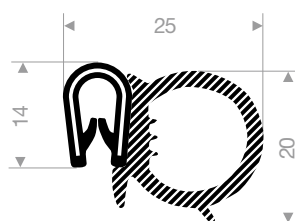

VR24500100
PVC & Moosgummi
Spannbereich 1,5-3 mm
Rollenlänge 50 Meter

VR24500135
PVC & Moosgummi
Spannbereich 1-2 mm
Rollenlänge 50 Meter

VR24500140
PVC & Moosgummi
Spannbereich 1-3 mm
Rollenlänge 50 Meter

VR24500155
PVC & Moosgummi
Spannbereich 1,5-3 mm
Rollenlänge 25 Meter

VR24500115
PVC & Moosgummi
Spannbereich 1,5-3 mm
Rollenlänge 25 Meter

VR24500120
PVC & Moosgummi
Spannbereich 1,5-4 mm
Rollenlänge 25 Meter