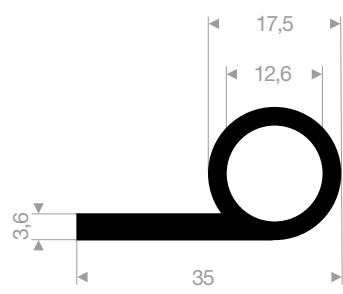

VR21400815
EPDM 70° Shore schwarz
Rollenlänge 50 Meter