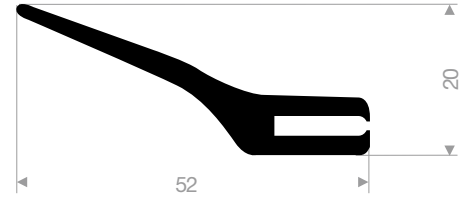

VR21109012
CR 65° Shore schwarz
Rollenlänge 50 Meter

VR21608020
EPDM 70° Shore schwarz
Rollenlänge 25 Meter

VR21109115
EPDM 65° Shore schwarz
Rollenlänge 50 Meter

VR21109118
NBR 65° Shore schwarz
Rollenlänge 25 Meter