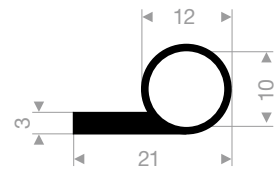

VR21611033
EPDM 50° Shore schwarz
Rollenlänge 25 Meter

VR21109180
EPDM 70° Shore schwarz
Rollenlänge 25 Meter

VR21400526
EPDM 70° Shore schwarz
Rollenlänge 50 Meter

VR21400016
EPDM 70° Shore schwarz
Rollenlänge 50 Meter