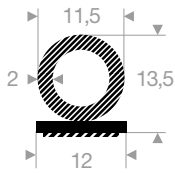

VR21202300
EPDM 70° Shore schwarz
Rollenlänge 50 Meter

VR21600801
EPDM Moosgummi selbstklebend 15° Shore
selbstklebend
Rollenlänge 25 Meter