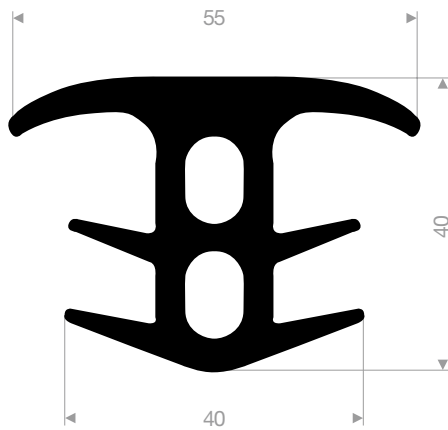

VR21605705
EPDM 70° Shore schwarz
Rollenlänge 25 Meter

VR21605015
EPDM 70° Shore schwarz
Rollenlänge 50 Meter

VR21605030
EPDM 70° Shore schwarz
Rollenlänge 25 Meter

VR21605277
EPDM 70° Shore schwarz
Rollenlänge 25 Meter