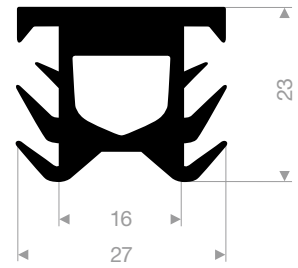

VR21605705
EPDM 70° Shore schwarz
Rollenlänge 25 Meter

VR21605277
EPDM 70° Shore schwarz
Rollenlänge 25 Meter