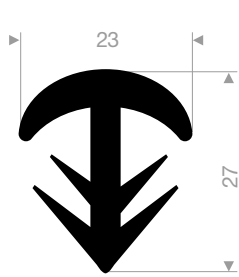

VR21605650
EPDM 70° Shore schwarz
Rollenlänge 50 Meter

VR21605015
EPDM 70° Shore schwarz
Rollenlänge 50 Meter