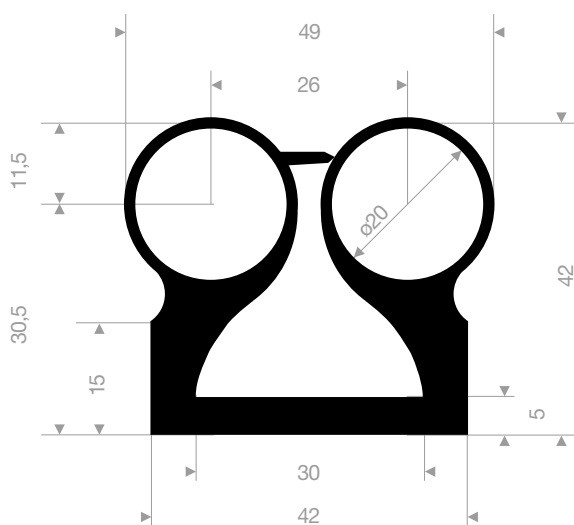

VR21400755
EPDM 70° Shore schwarz
Rollenlänge 25 Meter

VR21400877
EPDM 70° Shore schwarz
Rollenlänge 9 Meter

VR21403512
EPDM 70° Shore schwarz
Rollenlänge 25 Meter