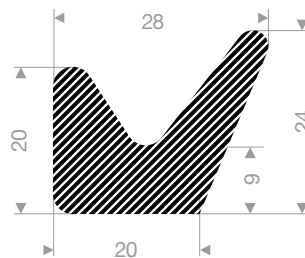

VR22500772
EPDM 15° Shore schwarz
Rollenlänge 25 Meter