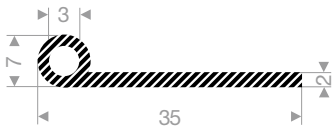

VR22101075
EPDM 15° Shore schwarz
Rollenlänge 50 Meter

VR22101083
EPDM 15° Shore schwarz
Rollenlänge 100 Meter

VR22101088
 EPDM 15° Shore schwarz
 Rollenlänge 25 Meter

VR22101825
 EPDM 15° Shore schwarz
 Rollenlänge 30 Meter