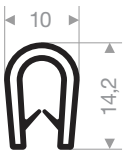

Spannbereich 1 - 4 mm

Artikelnummer	Rollenlänge (m)	Farbe
VR24100231	50	schwarz / weiß / rot / silber-grau / dunkelgrau / hellgrau / blau / dunkelgrün / hellgrün / gelb