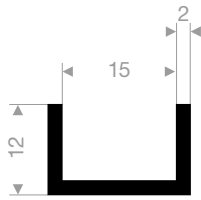

VR21101220
EPDM 70° Shore schwarz
Rollenlänge 50 Meter

VR21101515
EPDM 70° Shore schwarz
Rollenlänge 50 Meter