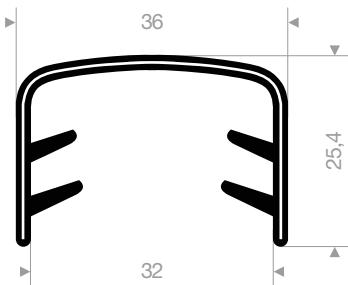

Spannbereich 20 - 23 mm

Artikelnummer	Farbe	Rollenlänge (m)
VR24100322	schwarz	25

Spannbereich 25 - 27 mm

Artikelnummer	Farbe	Rollenlänge (m)
VR24100332	schwarz	25

Spannbereich 28 - 32 mm

Artikelnummer	Farbe	Rollenlänge (m)
VR24100345	schwarz	25