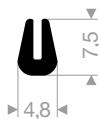

VR21100039
EPDM 70° Shore schwarz
Rollenlänge 100 Meter

VR21100118
EPDM 70° Shore schwarz
Rollenlänge 100 Meter

VR21100123
EPDM 70° Shore schwarz
Rollenlänge 50 Meter

VR21100212
EPDM 70° Shore schwarz
Rollenlänge 100 Meter

VR21100222
EPDM 70° Shore schwarz
Rollenlänge 40 Meter

VR21104300
EPDM 70° Shore schwarz
Rollenlänge 200 Meter