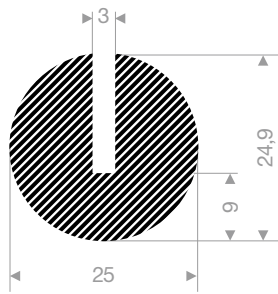

VR22101078
EPDM 15° Shore schwarz
Rollenlänge 50 Meter