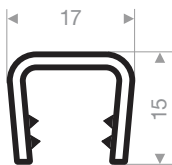

Spannbereich 8 - 10 mm

Artikelnummer	Rollenlänge (m)	Farbe
VR24100285	50	schwarz / weiß / rot / silber-grau / dunkelgrau / hellgrau / blau / dunkelgrün / hellgrün / gelb