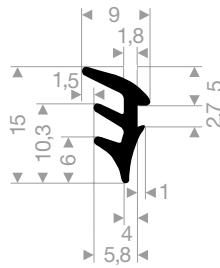

VR21608051
EPDM 70° Shore schwarz
Rollenlänge 25 Meter

VR21603551
EPDM 65° Shore schwarz
Rollenlänge 200 Meter