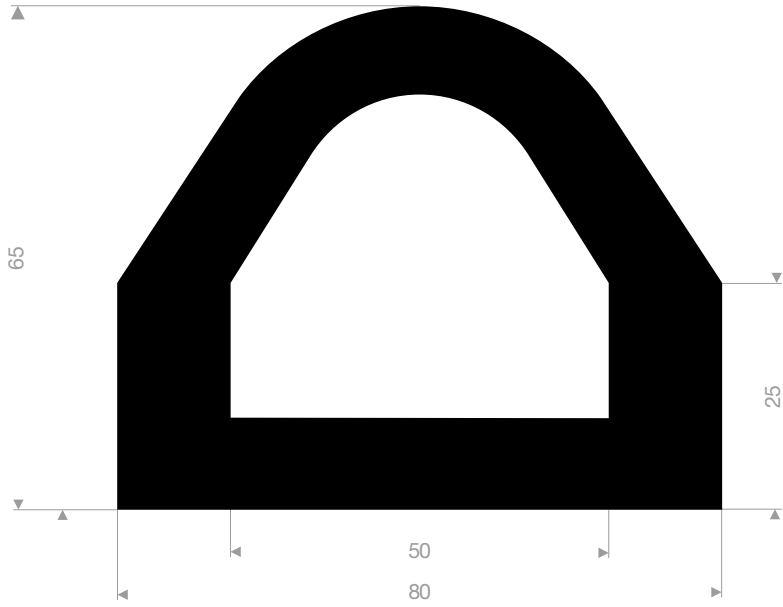

VR21508065
EPDM 70° Shore schwarz
Rollenlänge 5 Meter