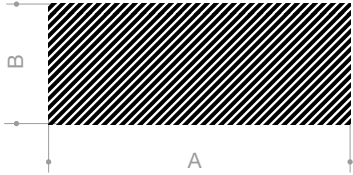

Qualität	EPDM
Härte	25° Shore
Toleranzen	ISO 3302 E3
Farbe	schwarz

Artikelnummer	A	B	Rollenlänge (m)
VR22901212	12	12	50
VR22901510	15	10	50
VR22902010	20	10	50
VR22902020	20	20	25
VR22902525	25	25	25
VR22903010	30	10	25
VR22903020	30	20	25
VR22903030	30	30	25
VR22903525	35	25	25
VR22903530	35	30	25
VR22904010	40	10	25
VR22904015	40	15	25
VR22904020	40	20	25
VR22904025	40	25	25
VR22904030	40	30	25
VR22904520	45	20	25
VR22905020	50	20	25
VR22905030	50	30	15
VR22905040	50	40	10
VR22905050	50	50	10
VR22906020	60	20	25
VR22906040	60	40	10