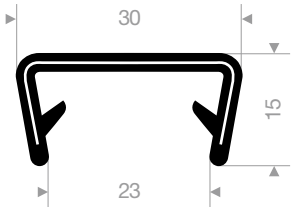

Spannbereich 20 - 23 mm

Artikelnummer	Farbe	Rollenlänge (m)
VR24100322	schwarz	25