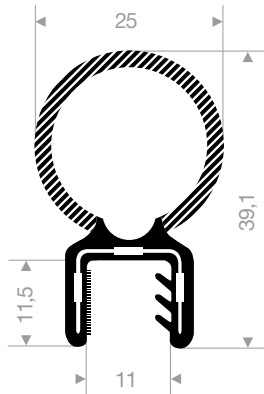

VR24500102
PVC & Moosgummi
Spannbereich 1,5-4 mm
Rollenlänge 50 Meter

VR24500812
PVC & Moosgummi
Spannbereich 9-10,5 mm
Rollenlänge 50 Meter