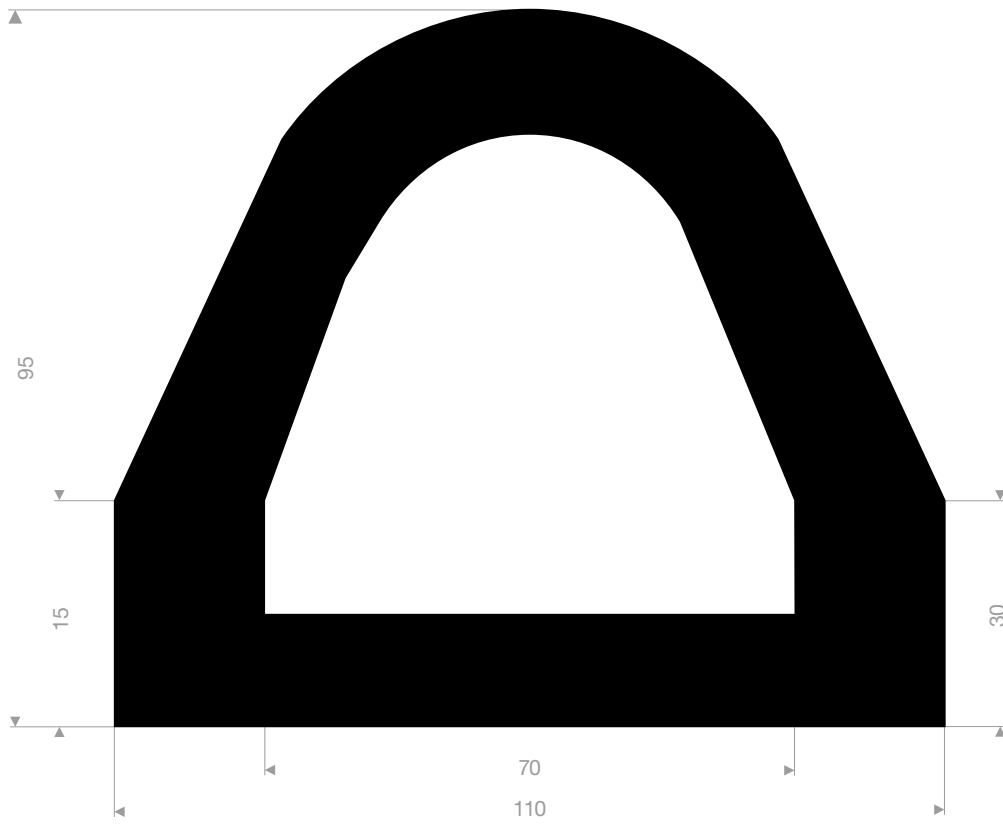

VR21501195
EPDM 70° Shore schwarz
Rollenlänge 5 Meter