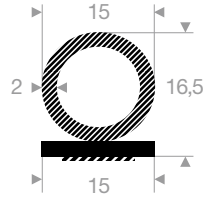

VR21200078
EPDM 70° Shore schwarz
Rollenlänge 100 Meter

VR21600802
EPDM Moosgummi selbstklebend 15° Shore
selbstklebend
Rollenlänge 25 Meter