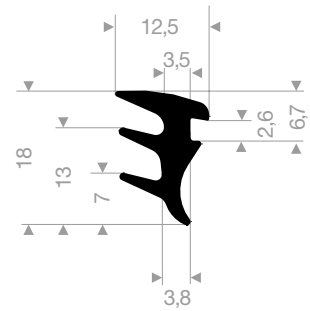

VR21608050
EPDM 70° Shore schwarz
Rollenlänge 25 Meter

VR21608051
EPDM 70° Shore schwarz
Rollenlänge 25 Meter

VR21603545
EPDM 65° Shore schwarz
Rollenlänge 200 Meter

VR21603551
EPDM 65° Shore schwarz
Rollenlänge 200 Meter