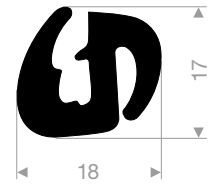

VR21200048
EPDM 70° Shore schwarz
Rollenlänge 50 Meter