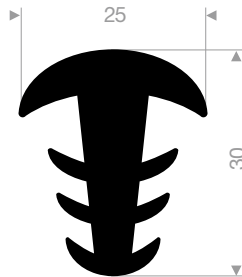

VR21605700
EPDM 70° Shore schwarz
Rollenlänge 25 Meter

VR21605030
EPDM 70° Shore schwarz
Rollenlänge 25 Meter