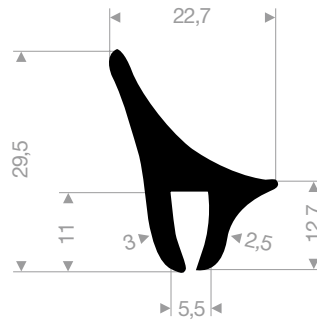

VR21607016
TPE 60° Shore hellgrau
Rollenlänge 30 Meter

VR21607018
TPE 60° Shore hellgrau
Rollenlänge 25 Meter

VR21109004
EPDM 65° Shore schwarz
Rollenlänge 50 Meter

VR21109008
EPDM 65° Shore schwarz
Rollenlänge 25 Meter

VR21109012
CR 65° Shore schwarz
Rollenlänge 50 Meter

VR21608020
EPDM 70° Shore schwarz
Rollenlänge 25 Meter

VR21109115
EPDM 65° Shore schwarz
Rollenlänge 50 Meter

VR21109118
NBR 65° Shore schwarz
Rollenlänge 25 Meter

VR21109175
EPDM 65° Shore schwarz
Rollenlänge 50 Meter

VR21100125
EPDM 70° Shore schwarz
Rollenlänge 200 Meter

VR21100233
EPDM 70° Shore schwarz
Rollenlänge 50 Meter

VR21109006
EPDM 55° Shore schwarz
Rollenlänge 100 Meter