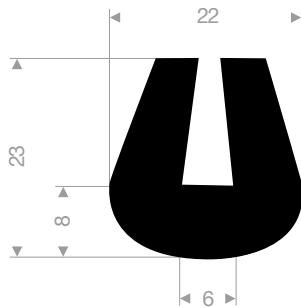

VR21104550
EPDM 70° Shore schwarz
Rollenlänge 50 Meter

VR21104390
EPDM 70° Shore schwarz
Rollenlänge 50 Meter