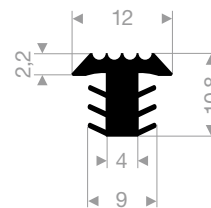

VR21604800
EPDM 70° Shore schwarz
Rollenlänge 100 Meter

VR21604950
EPDM 70° Shore schwarz
Rollenlänge 100 Meter

VR21605000
EPDM 70° Shore schwarz
Rollenlänge 100 Meter