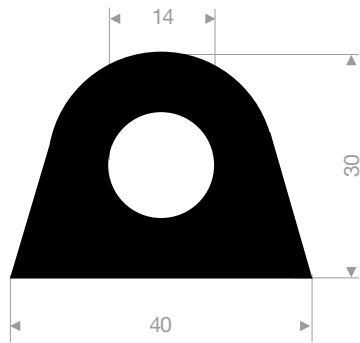

VR21600805
EPDM 70° Shore schwarz
Rollenlänge 25 Meter

VR21500240
EPDM 70° Shore schwarz
Rollenlänge 12 Meter

VR21500450
EPDM 65° Shore schwarz
Rollenlänge 40 Meter