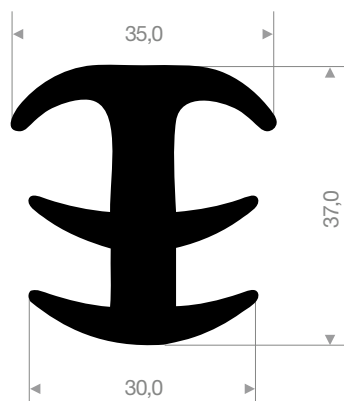

VR21604800
EPDM 70° Shore schwarz
Rollenlänge 100 Meter

VR21604950
EPDM 70° Shore schwarz
Rollenlänge 100 Meter

VR21605000
EPDM 70° Shore schwarz
Rollenlänge 100 Meter

VR21605005
EPDM 70° Shore schwarz
Rollenlänge 50 Meter

VR21605007
EPDM 70° Shore schwarz
Rollenlänge 50 Meter

VR21605010
EPDM 70° Shore schwarz
Rollenlänge 75 Meter