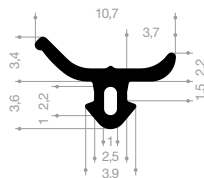

VR21603545
EPDM 65° Shore schwarz
Rollenlänge 200 Meter

VR21603551
EPDM 65° Shore schwarz
Rollenlänge 200 Meter

VR21603557
EPDM 65° Shore schwarz
Rollenlänge 100 Meter

VR21603575
EPDM 65° Shore schwarz
Rollenlänge 100 Meter

VR21603633
EPDM 70° Shore schwarz
Rollenlänge 250 Meter