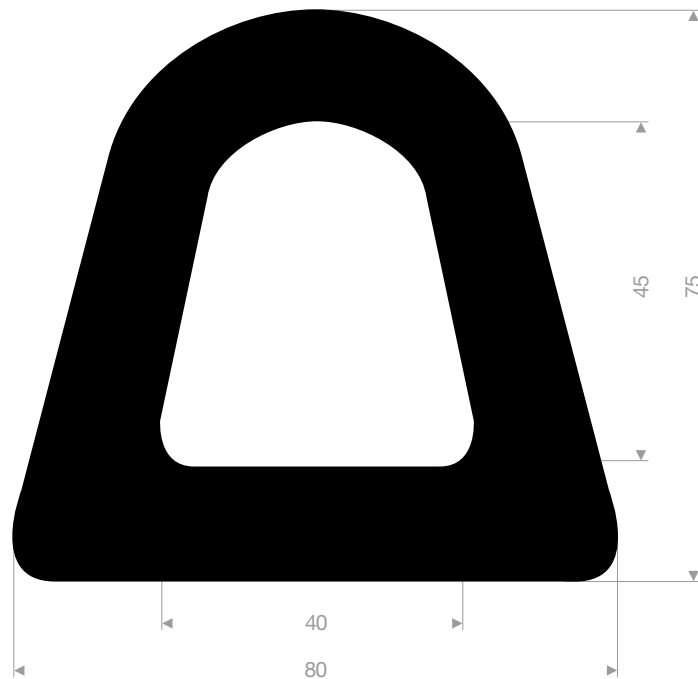

VR21518075
EPDM 70° Shore schwarz
Rollenlänge 12,50 Meter