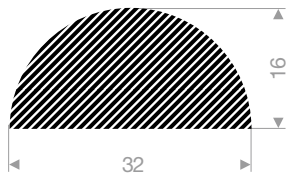

VR22400810
EPDM 15° Shore schwarz
Rollenlänge 50 Meter

VR22400916
EPDM 15° Shore schwarz
Rollenlänge 25 Meter

VR22400925
EPDM 15° Shore schwarz
Rollenlänge 25 Meter

VR22400223
EPDM 15° Shore schwarz
Rollenlänge 50 Meter