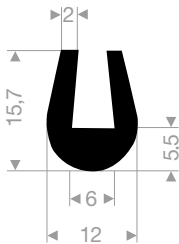

VR21100090
EPDM 70° Shore schwarz
Rollenlänge 200 Meter

VR21100095
EPDM 70° Shore schwarz
Rollenlänge 100 Meter

VR21100036
EPDM 70° Shore schwarz
Rollenlänge 50 Meter

VR21100039
EPDM 70° Shore schwarz
Rollenlänge 100 Meter

VR21100118
EPDM 70° Shore schwarz
Rollenlänge 100 Meter

VR21100123
EPDM 70° Shore schwarz
Rollenlänge 50 Meter

VR21100212
EPDM 70° Shore schwarz
Rollenlänge 100 Meter

VR21100222
EPDM 70° Shore schwarz
Rollenlänge 40 Meter

VR21104300
EPDM 70° Shore schwarz
Rollenlänge 200 Meter

VR21104250
EPDM 70° Shore schwarz
Rollenlänge 200 Meter

VR21100027
EPDM 70° Shore schwarz
Rollenlänge 100 Meter

VR21100018
EPDM 70° Shore schwarz
Rollenlänge 100 Meter

VR21100175
EPDM 70° Shore schwarz
Rollenlänge 100 Meter

VR21100180
EPDM 70° Shore schwarz
Rollenlänge 100 Meter

VR21101201
EPDM 70° Shore schwarz
Rollenlänge 100 Meter

VR21104520
EPDM 70° Shore schwarz
Rollenlänge 50 Meter