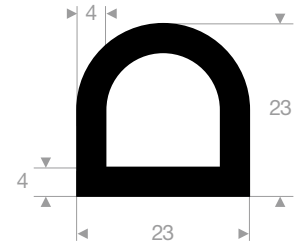

VR21500423
TPE 60° Shore schwarz
Rollenlänge 25 Meter