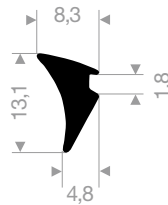

VR21603633
EPDM 70° Shore schwarz
Rollenlänge 250 Meter