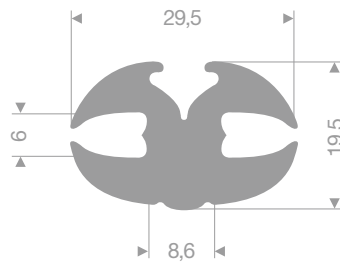

VR21300295
EPDM 70° Shore schwarz
Rollenlänge 50 Meter

VR21300337GR
EPDM 70° Shore grau
Rollenlänge 25 Meter