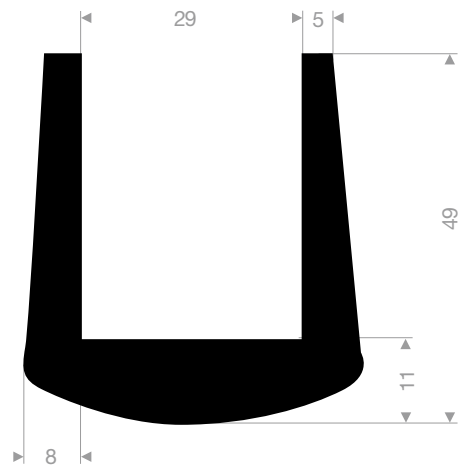

VR21100570
EPDM 70° Shore schwarz
Rollenlänge 50 Meter