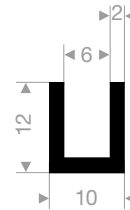

VR21100421
EPDM 70° Shore schwarz
Rollenlänge 100 Meter

VR21101206
EPDM 70° Shore schwarz
Rollenlänge 50 Meter