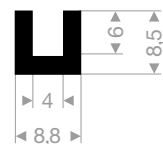

VR21101203
EPDM 70° Shore schwarz
Rollenlänge 50 Meter

VR21100435
EPDM 70° Shore schwarz
Rollenlänge 100 Meter

VR21100416
EPDM 70° Shore schwarz
Rollenlänge 100 Meter

VR21101204
EPDM 70° Shore schwarz
Rollenlänge 50 Meter