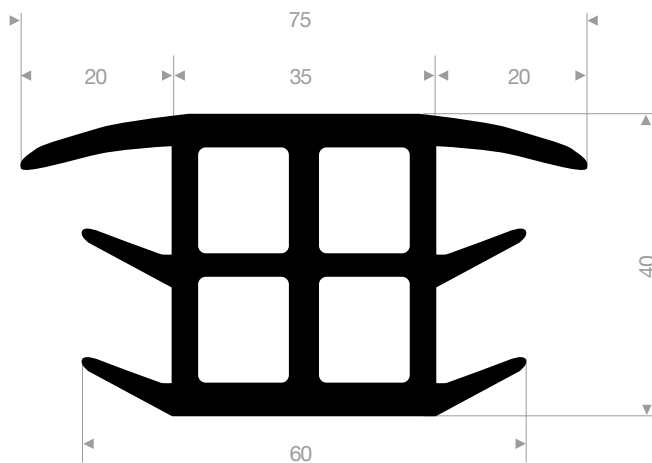

VR21605800
EPDM 70° Shore schwarz
Rollenlänge 15 Meter