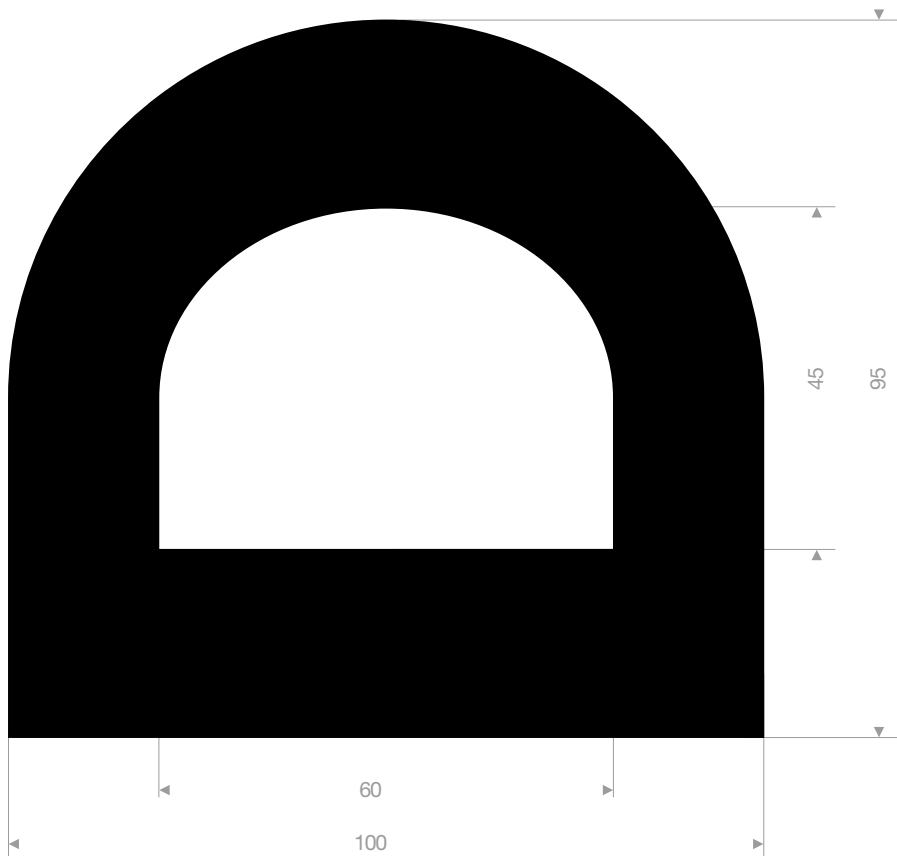

VR21501095
EPDM 70° Shore schwarz
Rollenlänge 12,50 Meter