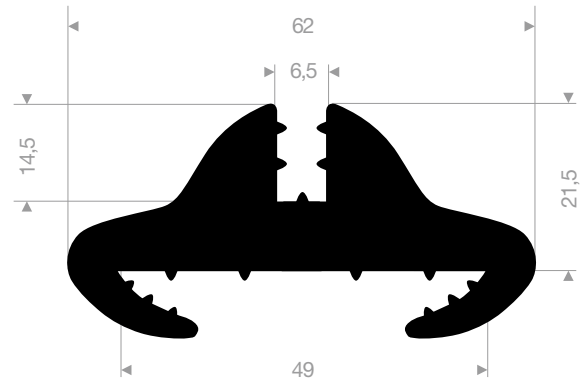

VR21300850
EPDM 70° Shore schwarz
Rollenlänge 30 Meter

VR21300866
EPDM 70° Shore schwarz
Rollenlänge 25 Meter

VR21200024
EPDM 70° Shore schwarz
Rollenlänge 100 Meter

VR21201011
EPDM 70° Shore schwarz
Rollenlänge 100 Meter

VR21202150
EPDM 70° Shore schwarz
Rollenlänge 50 Meter