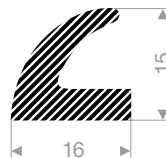

VR22201018
EPDM 15° Shore schwarz
Rollenlänge 50 Meter

VR22200822
EPDM 15° Shore schwarz
Rollenlänge 25 Meter

VR22200524
EPDM 15° Shore schwarz
Rollenlänge 25 Meter

VR22201626
EPDM 15° Shore schwarz
Rollenlänge 50 Meter

VR22202535
EPDM 15° Shore schwarz
Rollenlänge 25 Meter

VR22201842
EPDM 15° Shore schwarz
Rollenlänge 10 Meter