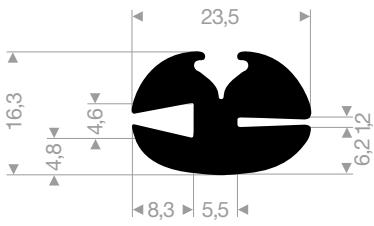

VR21655020
EPDM 70° Shore schwarz
Rollenlänge 25 Meter

VR21300218
EPDM 70° Shore schwarz
Rollenlänge 50 Meter