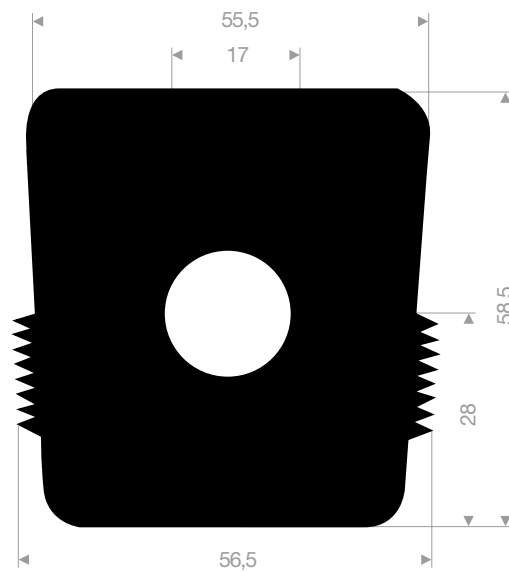

VR21100090
EPDM 70° Shore schwarz
Rollenlänge 200 Meter

VR21100095
EPDM 70° Shore schwarz
Rollenlänge 100 Meter

VR21100036
EPDM 70° Shore schwarz
Rollenlänge 50 Meter

VR21100039
EPDM 70° Shore schwarz
Rollenlänge 100 Meter

VR21104300
EPDM 70° Shore schwarz
Rollenlänge 200 Meter

VR21104250
EPDM 70° Shore schwarz
Rollenlänge 200 Meter

VR21100027
EPDM 70° Shore schwarz
Rollenlänge 100 Meter

VR21100018
EPDM 70° Shore schwarz
Rollenlänge 100 Meter

VR21528736
EPDM 40° Shore schwarz
Rollenlänge 20 Meter

VR21600805
EPDM 70° Shore schwarz
Rollenlänge 25 Meter

VR21601115
EPDM 70° Shore schwarz
Rollenlänge 10 Meter

VR21601119
EPDM 70° Shore schwarz
Rollenlänge 25 Meter