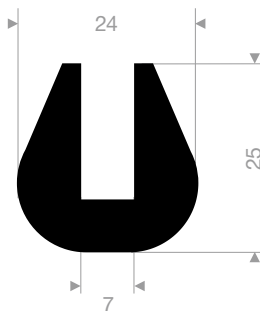

VR21108004
EPDM 70° Shore schwarz
Rollenlänge 50 Meter

VR21104390
EPDM 70° Shore schwarz
Rollenlänge 50 Meter

VR21100565
EPDM 70° Shore schwarz
Rollenlänge 50 Meter