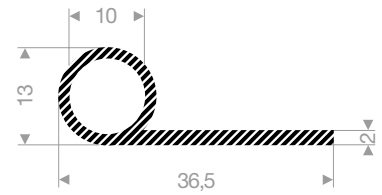

VR22400287
EPDM 15° Shore schwarz
Rollenlänge 50 Meter