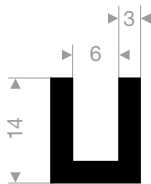

VR21100421
EPDM 70° Shore schwarz
Rollenlänge 100 Meter

VR21101205
EPDM 70° Shore schwarz
Rollenlänge 50 Meter

VR21100390
EPDM 70° Shore schwarz
Rollenlänge 100 Meter

VR21101206
EPDM 70° Shore schwarz
Rollenlänge 50 Meter