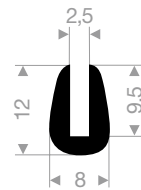

VR21100018
EPDM 70° Shore schwarz
Rollenlänge 100 Meter

VR21101201
EPDM 70° Shore schwarz
Rollenlänge 100 Meter