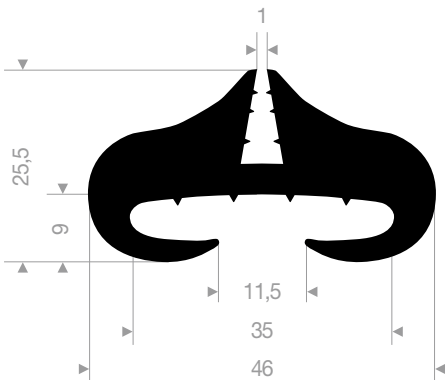

VR21300816
EPDM 70° Shore schwarz
Rollenlänge 20 Meter