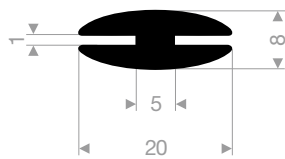

VR21200024
EPDM 70° Shore schwarz
Rollenlänge 100 Meter