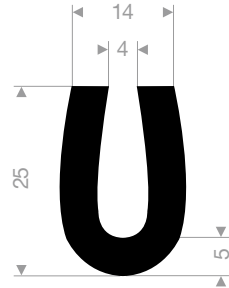

Gummiprofile

VR21100410
EPDM 70° Shore schwarz
Rollenlänge 200 Meter

VR21100788
EPDM 70° Shore schwarz
Rollenlänge 200 Meter

VR21100802
EPDM 70° Shore schwarz
Rollenlänge 50 Meter

VR21101474
EPDM 70° Shore schwarz
Rollenlänge 100 Meter

VR21104300
EPDM 70° Shore schwarz
Rollenlänge 200 Meter

VR21104250
EPDM 70° Shore schwarz
Rollenlänge 200 Meter

VR21100027
EPDM 70° Shore schwarz
Rollenlänge 100 Meter

VR21100018
EPDM 70° Shore schwarz
Rollenlänge 100 Meter

VR21100175
EPDM 70° Shore schwarz
Rollenlänge 100 Meter

VR21100180
EPDM 70° Shore schwarz
Rollenlänge 100 Meter

VR21101201
EPDM 70° Shore schwarz
Rollenlänge 100 Meter

VR21104520
EPDM 70° Shore schwarz
Rollenlänge 50 Meter

VR21100224
EPDM 70° Shore schwarz
Rollenlänge 50 Meter

VR21104510
EPDM 70° Shore schwarz
Rollenlänge 30 Meter

VR21104550
EPDM 70° Shore schwarz
Rollenlänge 50 Meter

VR21101024
EPDM 70° Shore schwarz
Rollenlänge 150 Meter