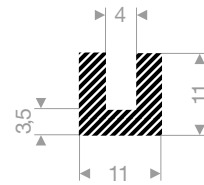

VR22500752
EPDM 15° Shore schwarz
Rollenlänge 25 Meter

VR22100150
EPDM 15° Shore schwarz
Rollenlänge 50 Meter