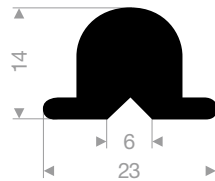

VR21501398
EPDM 70° Shore schwarz
Rollenlänge 25 Meter