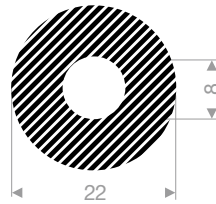

VR22200822
EPDM 15° Shore schwarz
Rollenlänge 25 Meter