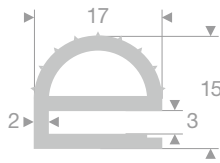

VR21105381
EPDM 70° Shore schwarz
Rollenlänge 20 Meter

VR21108222
EPDM 70° Shore schwarz
Rollenlänge 25 Meter

VR21105511
EPDM 70° Shore schwarz
Rollenlänge 25 Meter

VR21607011
TPE 60° Shore hellgrau
Rollenlänge 25 Meter