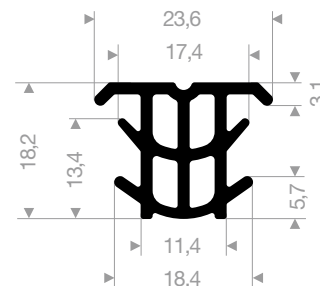

VR21605010
EPDM 70° Shore schwarz
Rollenlänge 75 Meter