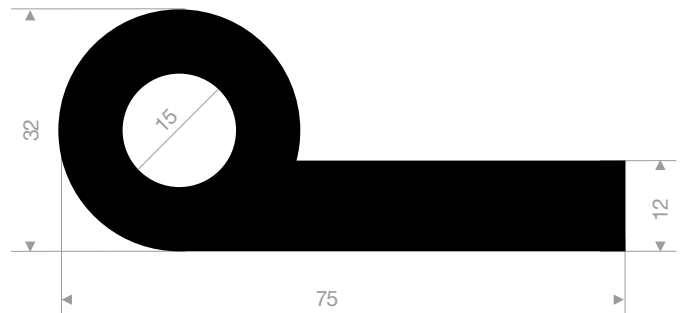

VR21402120
EPDM 70° Shore schwarz
Rollenlänge 50 Meter

VR21401220
EPDM 70° Shore schwarz
Rollenlänge 50 Meter