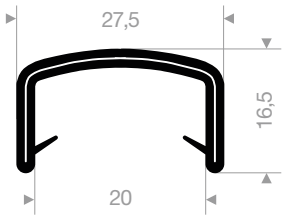

Spannbereich 17 - 20 mm

Artikelnummer	Farbe	Rollenlänge (m)
VR24100310	schwarz	25