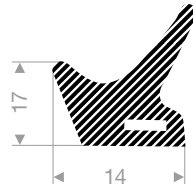

VR22500084
EPDM 15° Shore schwarz
Rollenlänge 30 Meter