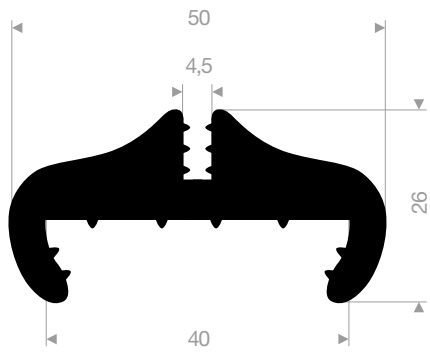

VR21300859
EPDM 70° Shore schwarz
Rollenlänge 25 Meter

VR21300860
EPDM 70° Shore schwarz
Rollenlänge 25 Meter