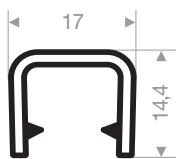

Spannbereich 11 - 12 mm

Artikelnummer	Rollenlänge (m)	Farbe
VR24100290	50	schwarz / weiß / rot / silber-grau / dunkelgrau / hellgrau / blau / dunkelgrün / hellgrün / gelb