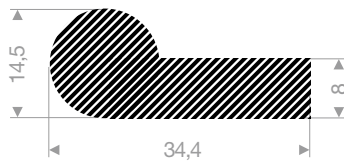

VR22400227
EPDM 15° Shore schwarz
Rollenlänge 50 Meter

VR22400247
EPDM 15° Shore schwarz
Rollenlänge 50 Meter

VR22400287
EPDM 15° Shore schwarz
Rollenlänge 50 Meter

VR22400834
EPDM 15° Shore schwarz
Rollenlänge 25 Meter