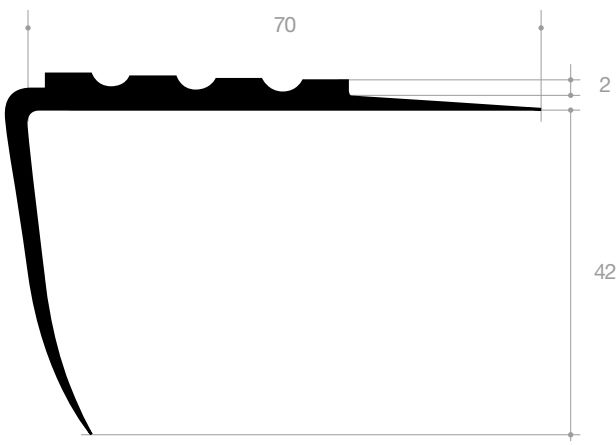

Qualität	PVC
Härte	70° Shore A
Toleranzen	ISO 3302 E2

Artikelnummer	Farbe	Länge (mm)
VR25301010	schwarz	1500
VR25301012	dunkelgrau	1500
VR25301014	hellgrau	1500

VR25301210
PVC 70° Shore A schwarz
Länge 1500 mm