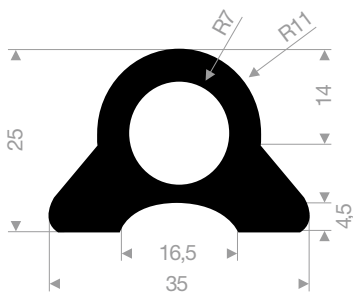

VR21600801
EPDM Moosgummi selbstklebend 15° Shore
selbstklebend
Rollenlänge 25 Meter

VR21600802
EPDM Moosgummi selbstklebend 15° Shore
selbstklebend
Rollenlänge 25 Meter

VR21600803
EPDM Moosgummi selbstklebend 15° Shore
selbstklebend
Rollenlänge 25 Meter

VR21501398
EPDM 70° Shore schwarz
Rollenlänge 25 Meter

VR21500423
TPE 60° Shore schwarz
Rollenlänge 25 Meter