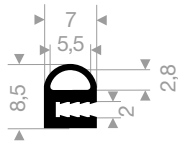

VR21608020
EPDM 70° Shore schwarz
Rollenlänge 25 Meter

VR21109115
EPDM 65° Shore schwarz
Rollenlänge 50 Meter