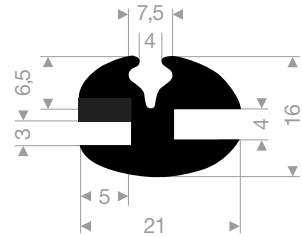

VR21300464
EPDM 70° Shore schwarz
Rollenlänge 50 Meter