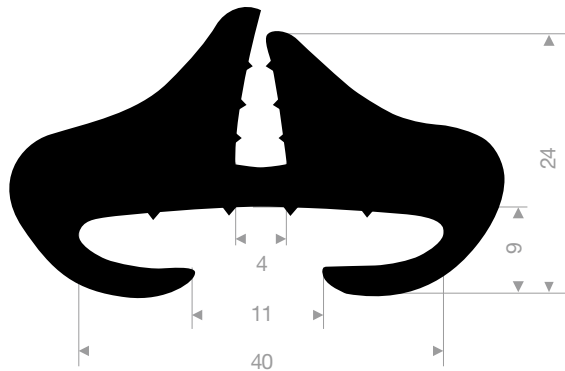

VR21302019
PVC 75° Shore schwarz
Rollenlänge 50 Meter

VR21302050
PVC 75° Shore schwarz
Rollenlänge 100 Meter

VR21302052GR
PVC 75° Shore grau
Rollenlänge 100 Meter

VR21300000
Einziehwerkzeug für Füllerprofile

VR21300816
EPDM 70° Shore schwarz
Rollenlänge 20 Meter