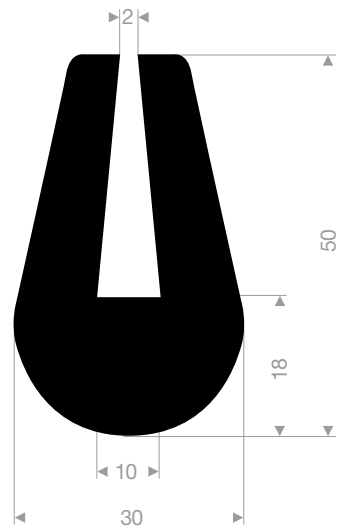

VR21100565
EPDM 70° Shore schwarz
Rollenlänge 50 Meter

VR21100575
EPDM 70° Shore schwarz
Rollenlänge 25 Meter

VR21104385
EPDM 70° Shore schwarz
Rollenlänge 50 Meter

VR21100570
EPDM 70° Shore schwarz
Rollenlänge 50 Meter