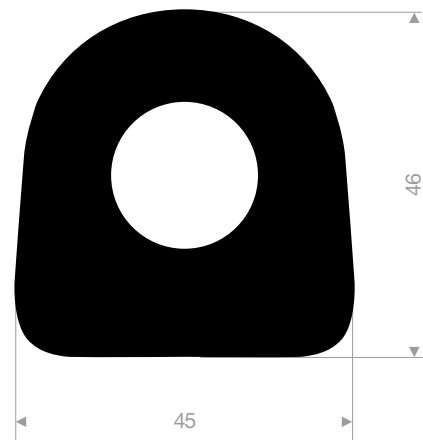

VR21514020
TPE 60° Shore schwarz
Rollenlänge 25 Meter

VR21515025
EPDM 65° Shore schwarz
Rollenlänge 20 Meter

VR21517055
EPDM 65° Shore schwarz
Rollenlänge 15 Meter

VR21500801
EPDM 70° Shore selbstklebend
Rollenlänge 20 Meter