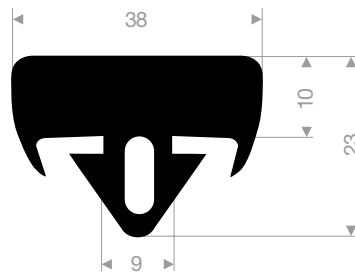

VR21605801GR
EPDM 70° Shore grau
Rollenlänge 15 Meter

VR21605760
EPDM 70° Shore schwarz
Rollenlänge 25 Meter