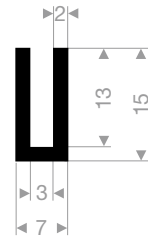

VR21100435
EPDM 70° Shore schwarz
Rollenlänge 100 Meter