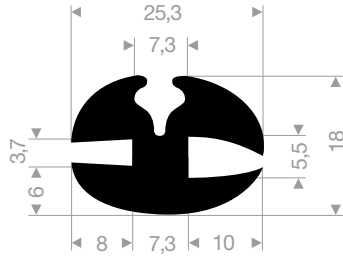

VR21300466
EPDM 70° Shore schwarz
Rollenlänge 25 Meter