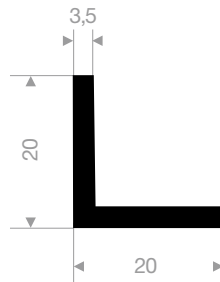

VR21651812
EPDM 70° Shore schwarz
Rollenlänge 200 Meter

VR21651914
EPDM 70° Shore schwarz
Rollenlänge 50 Meter

VR21651515
EPDM 70° Shore schwarz
Rollenlänge 50 Meter

VR21652015
EPDM 70° Shore schwarz
Rollenlänge 50 Meter

VR21652525
EPDM 60° Shore schwarz
Rollenlänge 50 Meter