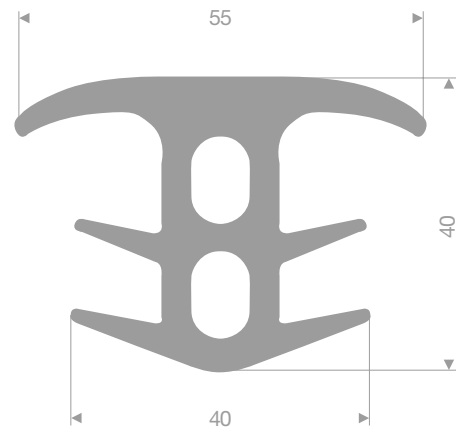

VR21605015
EPDM 70° Shore schwarz
Rollenlänge 50 Meter

VR21605030
EPDM 70° Shore schwarz
Rollenlänge 25 Meter