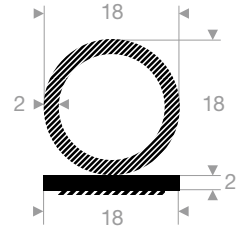

VR21200088
EPDM 70° Shore schwarz
Rollenlänge 30 Meter

VR21600803
EPDM Moosgummi selbstklebend 15° Shore
selbstklebend
Rollenlänge 25 Meter