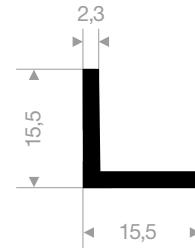

VR21651515
EPDM 70° Shore schwarz
Rollenlänge 50 Meter