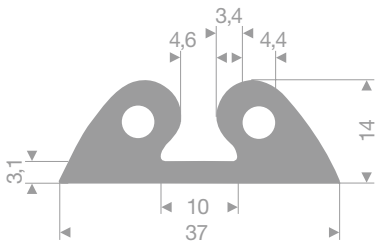

VR21501977GR
TPE 70° Shore grau
Rollenlänge 30 Meter