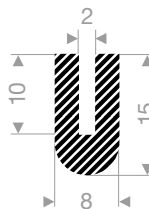

VR22101108
EPDM 15° Shore schwarz
Rollenlänge 100 Meter

VR22100110
EPDM 15° Shore schwarz
Rollenlänge 100 Meter

VR22100112
EPDM 25° Shore schwarz
Rollenlänge 100 Meter

VR22101078
EPDM 15° Shore schwarz
Rollenlänge 50 Meter