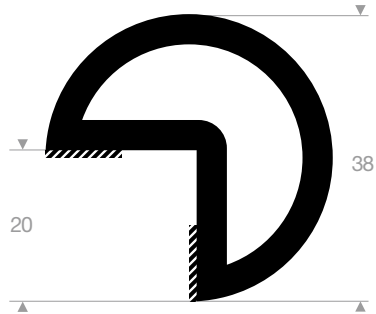

VR21515025
EPDM 65° Shore schwarz
Rollenlänge 20 Meter

VR21500801
EPDM 70° Shore selbstklebend
Rollenlänge 20 Meter