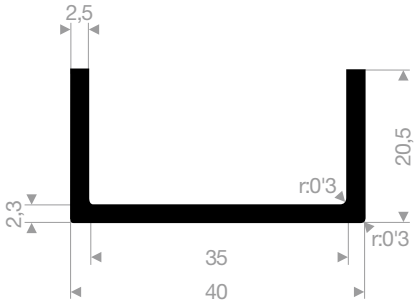

VR21101212
EPDM 70° Shore schwarz
Rollenlänge 50 Meter

VR21108002
EPDM 70° Shore schwarz
Rollenlänge 50 Meter

VR21101515
EPDM 70° Shore schwarz
Rollenlänge 50 Meter