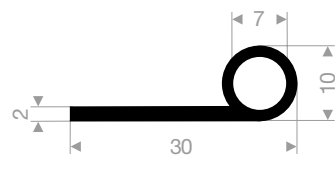

VR21109180
EPDM 70° Shore schwarz
Rollenlänge 25 Meter

VR21400016
EPDM 70° Shore schwarz
Rollenlänge 50 Meter