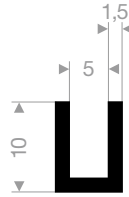

VR21101203
EPDM 70° Shore schwarz
Rollenlänge 50 Meter

VR21100435
EPDM 70° Shore schwarz
Rollenlänge 100 Meter

VR21100416
EPDM 70° Shore schwarz
Rollenlänge 100 Meter

VR21101204
EPDM 70° Shore schwarz
Rollenlänge 50 Meter

VR21100421
EPDM 70° Shore schwarz
Rollenlänge 100 Meter

VR21101205
EPDM 70° Shore schwarz
Rollenlänge 50 Meter

VR21100390
EPDM 70° Shore schwarz
Rollenlänge 100 Meter

VR21101206
EPDM 70° Shore schwarz
Rollenlänge 50 Meter