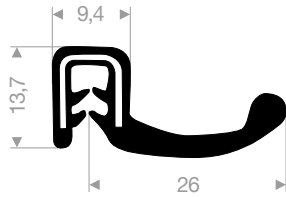

VR24500116
pvc + solid rubber
Spannbereich 1,5-4 mm
Rollenlänge 35 Meter

VR24500315
EPDM Vollgummi
Spannbereich 1,5-4 mm
Rollenlänge 30 Meter