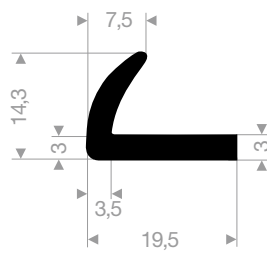

Gummiprofile

VR21100410
EPDM 70° Shore schwarz
Rollenlänge 200 Meter

VR21100788
EPDM 70° Shore schwarz
Rollenlänge 200 Meter

VR21100802
EPDM 70° Shore schwarz
Rollenlänge 50 Meter

VR21101474
EPDM 70° Shore schwarz
Rollenlänge 100 Meter

VR21400881
EPDM 70° Shore schwarz
Rollenlänge 15 Meter

VR21400820
Neoprene 70° Shore schwarz
Rollenlänge 25 Meter

VR21400893
EPDM 70° Shore schwarz
Rollenlänge 15 Meter

VR21651812
EPDM 70° Shore schwarz
Rollenlänge 200 Meter