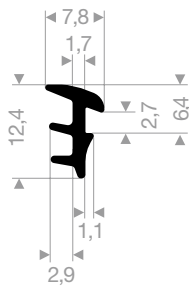

VR21603545
EPDM 65° Shore schwarz
Rollenlänge 200 Meter