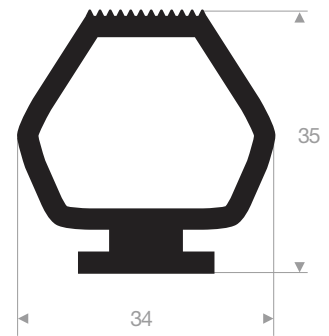

VR21528736
EPDM 40° Shore schwarz
Rollenlänge 20 Meter

VR21601119
EPDM 70° Shore schwarz
Rollenlänge 25 Meter