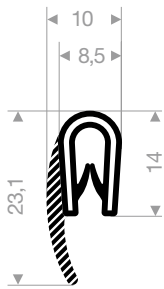

Spannbereich 20 - 23 mm

Artikelnummer	Farbe	Rollenlänge (m)
VR24100322	schwarz	25

Spannbereich 25 - 27 mm

Artikelnummer	Farbe	Rollenlänge (m)
VR24100332	schwarz	25

Spannbereich 28 - 32 mm

Artikelnummer	Farbe	Rollenlänge (m)
VR24100345	schwarz	25