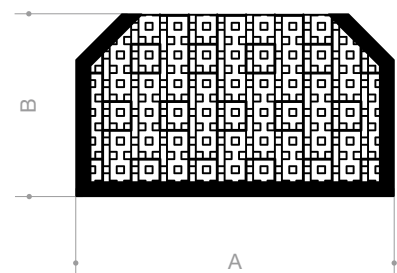

Qualität	SBR
Härte	45° Shore
Toleranzen	ISO 3302 E2
Farbe	schwarz
Ausführung	Moosgummi Lukendichtung dreiseitig ummantelt

Artikelnummer	A	B	Rollenlänge (m)
VR21595732	57	32	10
VR21597040	70	40	10
VR21597132	71	32	10
VR21599450	94	50	10