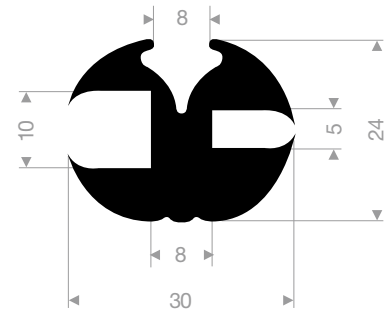

VR21300382
EPDM 70° Shore schwarz
Rollenlänge 25 Meter

VR21300327
EPDM 70° Shore schwarz
Rollenlänge 50 Meter

VR21302006
EPDM 70° Shore schwarz
Rollenlänge 100 Meter

VR21302008
EPDM 70° Shore schwarz
Rollenlänge 100 Meter

VR21302015W
PVC 75° Shore weiß
Rollenlänge 50 Meter