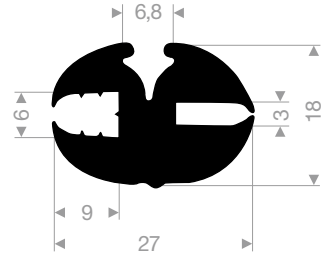

VR21300412
EPDM 70° Shore schwarz
Rollenlänge 30 Meter