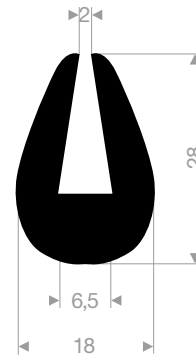

Gummiprofile

VR21100410
EPDM 70° Shore schwarz
Rollenlänge 200 Meter

VR21100788
EPDM 70° Shore schwarz
Rollenlänge 200 Meter

VR21100802
EPDM 70° Shore schwarz
Rollenlänge 50 Meter

VR21101474
EPDM 70° Shore schwarz
Rollenlänge 100 Meter

VR21100224
EPDM 70° Shore schwarz
Rollenlänge 50 Meter

VR21104510
EPDM 70° Shore schwarz
Rollenlänge 30 Meter

VR21104550
EPDM 70° Shore schwarz
Rollenlänge 50 Meter

VR21101024
EPDM 70° Shore schwarz
Rollenlänge 150 Meter

VR21101026
EPDM 70° Shore schwarz
Rollenlänge 30 Meter

VR21101028
EPDM 70° Shore schwarz
Rollenlänge 50 Meter

VR21108004
EPDM 70° Shore schwarz
Rollenlänge 50 Meter

VR21104390
EPDM 70° Shore schwarz
Rollenlänge 50 Meter