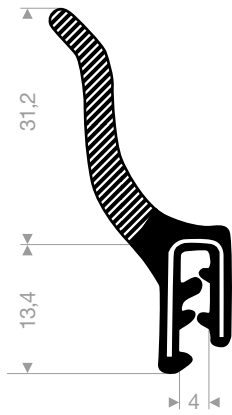

VR24500875
EPDM Vollgummi
Spannbereich 1,5-4 mm
Rollenlänge 30 Meter

VR24500920
PVC & Moosgummi
Spannbereich 1,5-4 mm
Rollenlänge 30 Meter