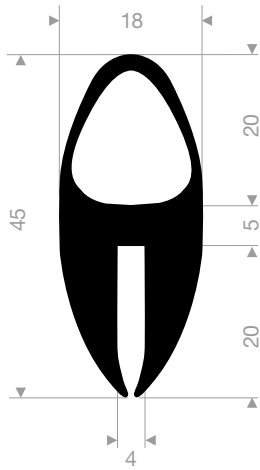

Gummiprofile

VR21100410
EPDM 70° Shore schwarz
Rollenlänge 200 Meter

VR21100788
EPDM 70° Shore schwarz
Rollenlänge 200 Meter

VR21100802
EPDM 70° Shore schwarz
Rollenlänge 50 Meter

VR21101474
EPDM 70° Shore schwarz
Rollenlänge 100 Meter

VR21100565
EPDM 70° Shore schwarz
Rollenlänge 50 Meter

VR21100575
EPDM 70° Shore schwarz
Rollenlänge 25 Meter

VR21104385
EPDM 70° Shore schwarz
Rollenlänge 50 Meter

VR21100570
EPDM 70° Shore schwarz
Rollenlänge 50 Meter

VR21105381
EPDM 70° Shore schwarz
Rollenlänge 20 Meter

VR21108222
EPDM 70° Shore schwarz
Rollenlänge 25 Meter

VR21105511
EPDM 70° Shore schwarz
Rollenlänge 25 Meter

VR21607011
TPE 60° Shore hellgrau
Rollenlänge 25 Meter

VR21607016
TPE 60° Shore hellgrau
Rollenlänge 30 Meter

VR21607018
TPE 60° Shore hellgrau
Rollenlänge 25 Meter

VR21109004
EPDM 65° Shore schwarz
Rollenlänge 50 Meter

VR21109008
EPDM 65° Shore schwarz
Rollenlänge 25 Meter