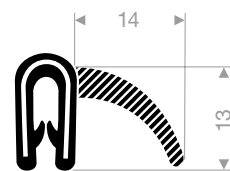

VR24500120
PVC & Moosgummi
Spannbereich 1,5-4 mm
Rollenlänge 25 Meter