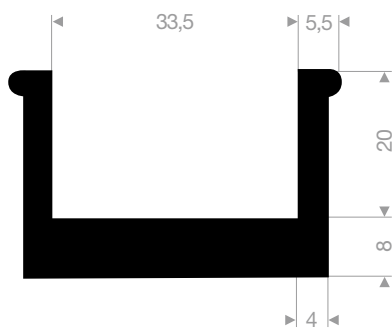

VR21100570
EPDM 70° Shore schwarz
Rollenlänge 50 Meter