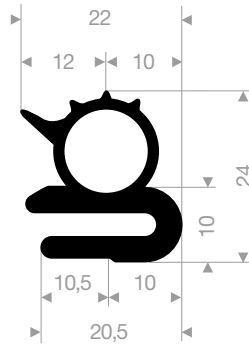

VR21109115
EPDM 65° Shore schwarz
Rollenlänge 50 Meter

VR21109118
NBR 65° Shore schwarz
Rollenlänge 25 Meter