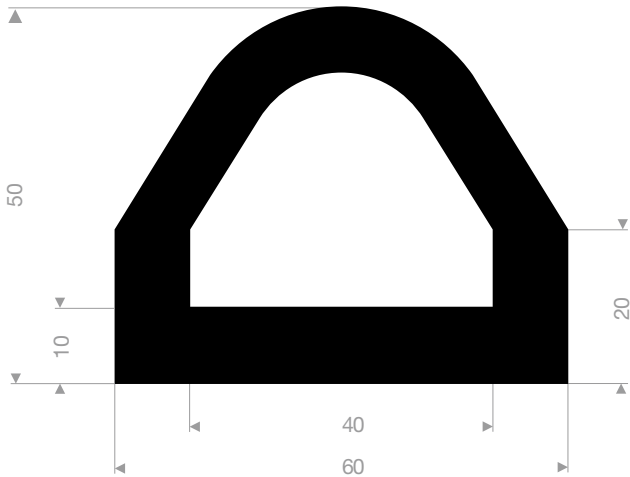

VR21507400
EPDM 70° Shore schwarz
Rollenlänge 10 Meter

VR21506050
EPDM 70° Shore schwarz
Rollenlänge 5 Meter