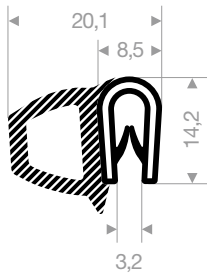

VR24500155
PVC & Moosgummi
Spannbereich 1,5-3 mm
Rollenlänge 25 Meter