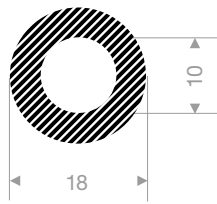

VR22201018
EPDM 15° Shore schwarz
Rollenlänge 50 Meter