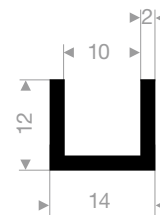

VR21101210
EPDM 70° Shore schwarz
Rollenlänge 50 Meter