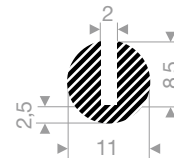

VR22100112
EPDM 25° Shore schwarz
Rollenlänge 100 Meter