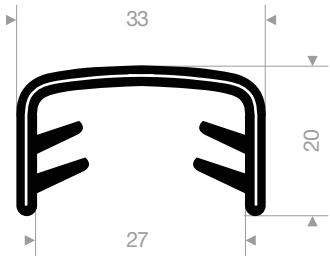

Spannbereich 25 - 27 mm

Artikelnummer	Farbe	Rollenlänge (m)
VR24100332	schwarz	25