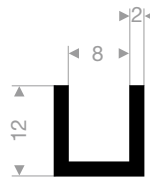

VR21101552
EPDM 70° Shore schwarz
Rollenlänge 50 Meter