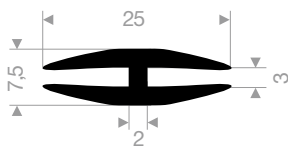

VR21300860
EPDM 70° Shore schwarz
Rollenlänge 25 Meter

VR21300866
EPDM 70° Shore schwarz
Rollenlänge 25 Meter

VR21200024
EPDM 70° Shore schwarz
Rollenlänge 100 Meter

VR21201011
EPDM 70° Shore schwarz
Rollenlänge 100 Meter

VR21202150
EPDM 70° Shore schwarz
Rollenlänge 50 Meter