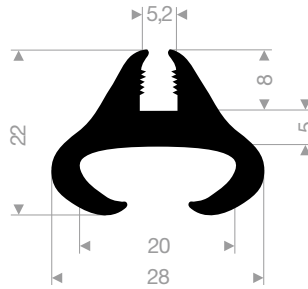

VR21302019
PVC 75° Shore schwarz
Rollenlänge 50 Meter

VR21302050
PVC 75° Shore schwarz
Rollenlänge 100 Meter

VR21302052GR
PVC 75° Shore grau
Rollenlänge 100 Meter

VR21300000
Einziehwerkzeug für Füllerprofile