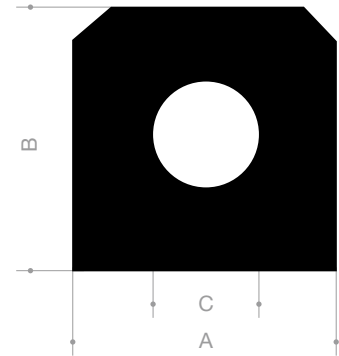

Qualität	EPDM
Härte	45° Shore
Toleranzen	ISO 3302 E2
Farbe	schwarz

Artikelnummer	A	B	C	Rollenlänge (m)
VR21582515	25	15	6	40
VR21582525	25	25	10	20
VR21583020	30	20	8	20
VR21583025	30	25	10	20
VR21583030	30	30	14	15
VR21583515	35	15	6	25
VR21583520	35	20	8	20
VR21583530	35	30	14	15
VR21583535	35	35	14	15
VR21584015	40	15	6	20
VR21584020	40	20	8	20
VR21584025	40	25	10	15
VR21584030	40	30	14	15
VR21584040	40	40	18	15
VR21584520	45	20	8	15
VR21585020	50	20	8	15
VR21585030	50	30	14	10
VR21585040	50	40	18	10
VR21585050	50	50	20	10
VR21586040	60	40	18	10
VR21587040	70	40	18	5