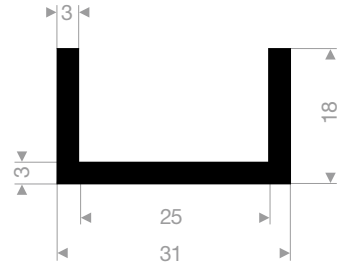

VR21101220
EPDM 70° Shore schwarz
Rollenlänge 50 Meter

VR21101654
EPDM 70° Shore schwarz
Rollenlänge 50 Meter

VR21108002
EPDM 70° Shore schwarz
Rollenlänge 50 Meter

VR21101515
EPDM 70° Shore schwarz
Rollenlänge 50 Meter