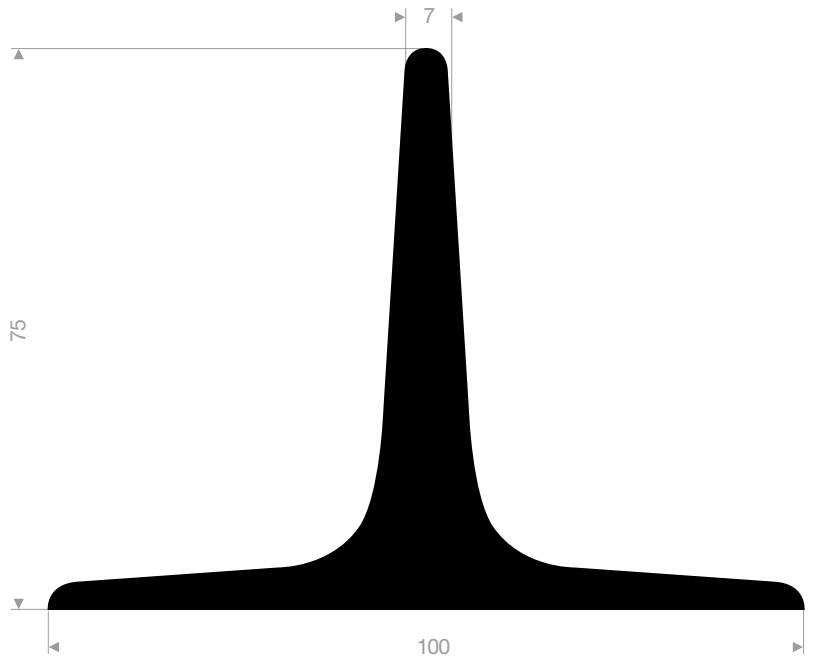

VR21609041
EPDM 60° Shore schwarz
Rollenlänge 5 Meter