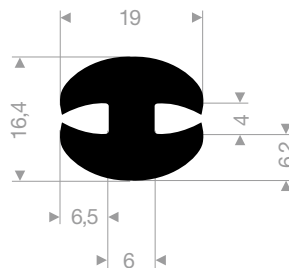

VR21300860
EPDM 70° Shore schwarz
Rollenlänge 25 Meter

VR21300866
EPDM 70° Shore schwarz
Rollenlänge 25 Meter

VR21200024
EPDM 70° Shore schwarz
Rollenlänge 100 Meter

VR21201011
EPDM 70° Shore schwarz
Rollenlänge 100 Meter

VR21202150
EPDM 70° Shore schwarz
Rollenlänge 50 Meter