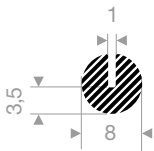

VR22500752
EPDM 15° Shore schwarz
Rollenlänge 25 Meter

VR22100130
CR 15° Shore schwarz
Rollenlänge 50 Meter

VR22100140
EPDM 15° Shore schwarz
Rollenlänge 50 Meter

VR22100150
EPDM 15° Shore schwarz
Rollenlänge 50 Meter