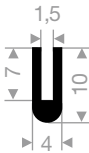

VR21101080
EPDM 70° Shore schwarz
Rollenlänge 100 Meter