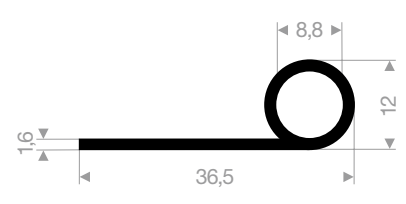

VR21400320
EPDM 70° Shore schwarz
Rollenlänge 50 Meter