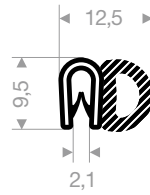

VR24500135
PVC & Moosgummi
Spannbereich 1-2 mm
Rollenlänge 50 Meter