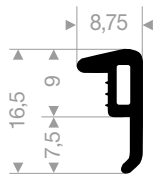

VR21600040
EPDM 70° Shore schwarz
Rollenlänge 30 Meter

VR21603580
EPDM 65° Shore schwarz
Rollenlänge 50 Meter