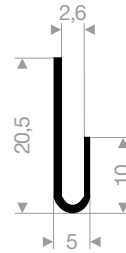

VR21101220
EPDM 70° Shore schwarz
Rollenlänge 50 Meter

VR21101654
EPDM 70° Shore schwarz
Rollenlänge 50 Meter

VR21108002
EPDM 70° Shore schwarz
Rollenlänge 50 Meter

VR21101515
EPDM 70° Shore schwarz
Rollenlänge 50 Meter

21100620
EPDM 70° Shore schwarz
Rollenlänge 25 Meter

VR21100100
EPDM 70° Shore schwarz
Rollenlänge 100 Meter

VR21101080
EPDM 70° Shore schwarz
Rollenlänge 100 Meter

VR21100494
EPDM 70° Shore schwarz
Rollenlänge 100 Meter

VR21100090
EPDM 70° Shore schwarz
Rollenlänge 200 Meter

VR21100095
EPDM 70° Shore schwarz
Rollenlänge 100 Meter

VR21100036
EPDM 70° Shore schwarz
Rollenlänge 50 Meter

VR21100039
EPDM 70° Shore schwarz
Rollenlänge 100 Meter

VR21100118
EPDM 70° Shore schwarz
Rollenlänge 100 Meter

VR21100123
EPDM 70° Shore schwarz
Rollenlänge 50 Meter

VR21100212
EPDM 70° Shore schwarz
Rollenlänge 100 Meter

VR21100222
EPDM 70° Shore schwarz
Rollenlänge 40 Meter