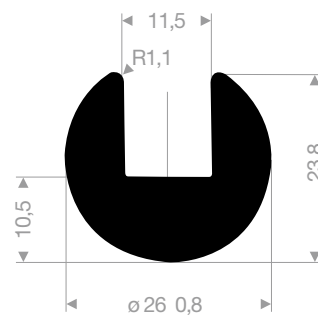

VR21108004
EPDM 70° Shore schwarz
Rollenlänge 50 Meter

VR21104390
EPDM 70° Shore schwarz
Rollenlänge 50 Meter

VR21100565
EPDM 70° Shore schwarz
Rollenlänge 50 Meter