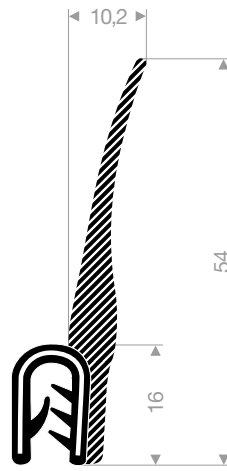

VR24500876
PVC & Moosgummi
Spannbereich 1-3 mm
Rollenlänge 25 Meter

VR24500910
PVC & Moosgummi
Spannbereich 1,5-5 mm
Rollenlänge 25 Meter