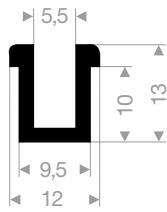

VR21108004
EPDM 70° Shore schwarz
Rollenlänge 50 Meter

VR21104390
EPDM 70° Shore schwarz
Rollenlänge 50 Meter

VR21100565
EPDM 70° Shore schwarz
Rollenlänge 50 Meter