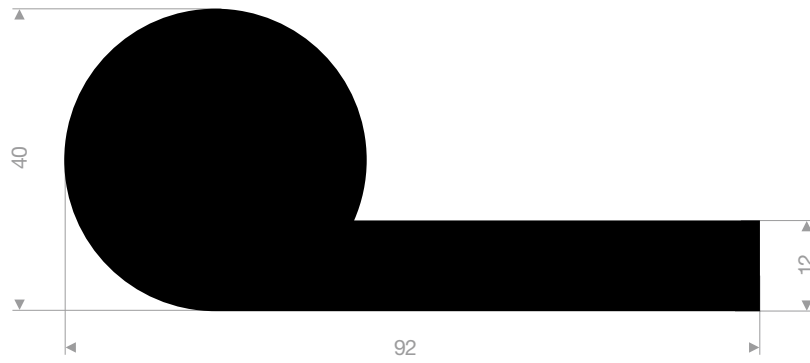

VR21400866
EPDM 70° Shore schwarz
Rollenlänge 20 Meter