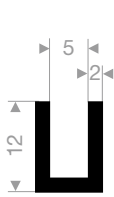

VR21101203
EPDM 70° Shore schwarz
Rollenlänge 50 Meter

VR21100435
EPDM 70° Shore schwarz
Rollenlänge 100 Meter

VR21100416
EPDM 70° Shore schwarz
Rollenlänge 100 Meter

VR21101204
EPDM 70° Shore schwarz
Rollenlänge 50 Meter

VR21100421
EPDM 70° Shore schwarz
Rollenlänge 100 Meter

VR21101205
EPDM 70° Shore schwarz
Rollenlänge 50 Meter

VR21100390
EPDM 70° Shore schwarz
Rollenlänge 100 Meter

VR21101206
EPDM 70° Shore schwarz
Rollenlänge 50 Meter