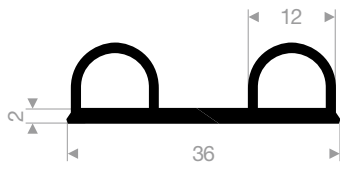

VR21400702
EPDM 70° Shore schwarz
Rollenlänge 50 Meter

VR21402120
EPDM 70° Shore schwarz
Rollenlänge 50 Meter