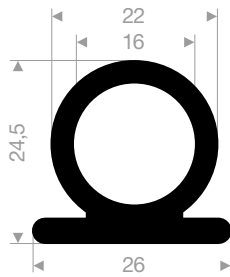

VR21501300
EPDM 70° Shore schwarz
Rollenlänge 20 Meter