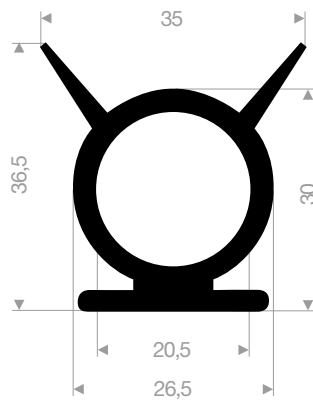

VR21501435
EPDM 65° Shore schwarz
Rollenlänge 20 Meter

VR21601115
EPDM 70° Shore schwarz
Rollenlänge 10 Meter