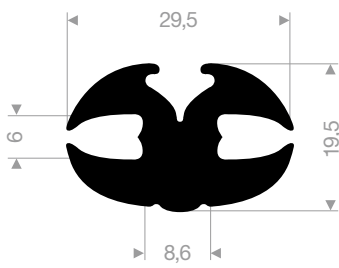

Gummiprofile

VR21100410
EPDM 70° Shore schwarz
Rollenlänge 200 Meter

VR21100788
EPDM 70° Shore schwarz
Rollenlänge 200 Meter

VR21100802
EPDM 70° Shore schwarz
Rollenlänge 50 Meter

VR21101474
EPDM 70° Shore schwarz
Rollenlänge 100 Meter

VR21300464
EPDM 70° Shore schwarz
Rollenlänge 50 Meter

VR21300211
EPDM 70° Shore schwarz
Rollenlänge 50 Meter

VR21300295
EPDM 70° Shore schwarz
Rollenlänge 50 Meter

VR21300382
EPDM 70° Shore schwarz
Rollenlänge 25 Meter