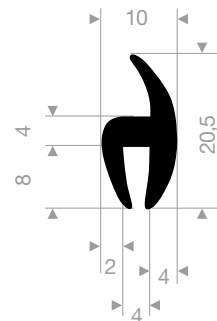

VR21300860
EPDM 70° Shore schwarz
Rollenlänge 25 Meter

VR21300866
EPDM 70° Shore schwarz
Rollenlänge 25 Meter

VR21200024
EPDM 70° Shore schwarz
Rollenlänge 100 Meter

VR21201011
EPDM 70° Shore schwarz
Rollenlänge 100 Meter

VR21202150
EPDM 70° Shore schwarz
Rollenlänge 50 Meter