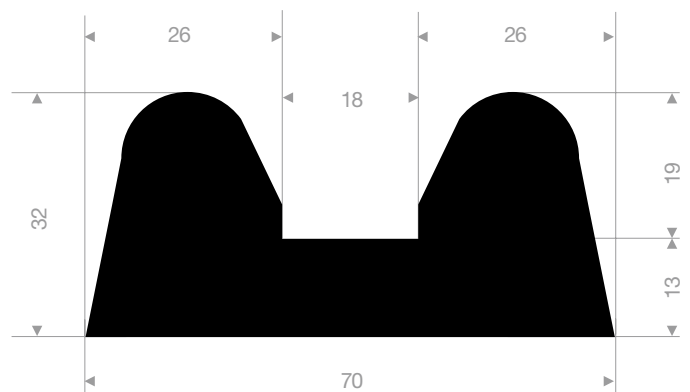

VR21500450
EPDM 65° Shore schwarz
Rollenlänge 40 Meter

VR21514227
EPDM 70° Shore schwarz
Rollenlänge 20 Meter

VR21514020
TPE 60° Shore schwarz
Rollenlänge 25 Meter