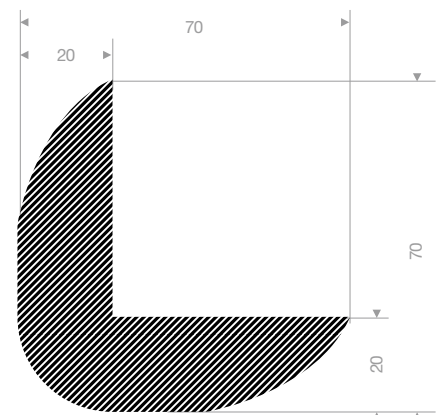

22814520
EPDM 15° Shore schwarz
Rollenlänge 25 Meter

VR22501125
EPDM 15° Shore schwarz
Rollenlänge 25 Meter

VR22501303
EPDM 15° Shore schwarz
Rollenlänge 25 Meter

VR22500772
EPDM 15° Shore schwarz
Rollenlänge 25 Meter