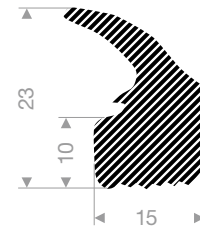

VR22400223
EPDM 15° Shore schwarz
Rollenlänge 50 Meter

VR22500082
EPDM 15° Shore schwarz
Rollenlänge 25 Meter