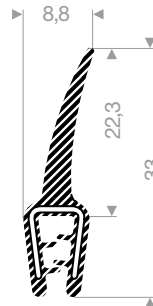

VR24500315
EPDM Vollgummi
Spannbereich 1,5-4 mm
Rollenlänge 30 Meter

VR24500817
PVC & Moosgummi
Spannbereich 1,5-3 mm
Rollenlänge 50 Meter

VR24500820
PVC & Moosgummi
Spannbereich 1-3 mm
Rollenlänge 25 Meter

VR24500830
PVC & Moosgummi
Spannbereich 1-2 mm
Rollenlänge 50 Meter