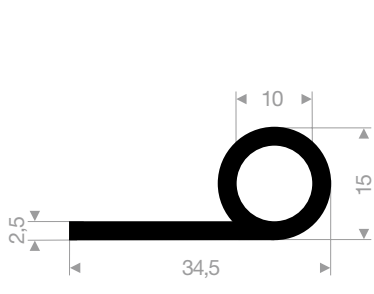

VR21400732
EPDM 70° Shore schwarz
Rollenlänge 100 Meter