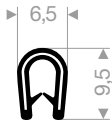

Spannbereich 0,5 - 2 mm

Artikelnummer	Rollenlänge (m)	Farbe
VR24100128	100	schwarz / weiß / rot / silber-grau / dunkelgrau / hellgrau / blau / dunkelgrün / hellgrün / gelb