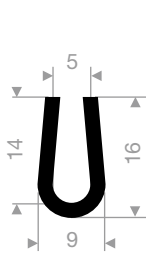

VR21101446
EPDM 70° Shore schwarz
Rollenlänge 50 Meter

VR21101552
EPDM 70° Shore schwarz
Rollenlänge 50 Meter

VR21101210
EPDM 70° Shore schwarz
Rollenlänge 50 Meter

VR21101212
EPDM 70° Shore schwarz
Rollenlänge 50 Meter

VR21101220
EPDM 70° Shore schwarz
Rollenlänge 50 Meter

VR21101654
EPDM 70° Shore schwarz
Rollenlänge 50 Meter

VR21108002
EPDM 70° Shore schwarz
Rollenlänge 50 Meter

VR21101515
EPDM 70° Shore schwarz
Rollenlänge 50 Meter

21100620
EPDM 70° Shore schwarz
Rollenlänge 25 Meter

VR21100100
EPDM 70° Shore schwarz
Rollenlänge 100 Meter

VR21101080
EPDM 70° Shore schwarz
Rollenlänge 100 Meter

VR21100494
EPDM 70° Shore schwarz
Rollenlänge 100 Meter

VR21100090
EPDM 70° Shore schwarz
Rollenlänge 200 Meter

VR21100095
EPDM 70° Shore schwarz
Rollenlänge 100 Meter

VR21100036
EPDM 70° Shore schwarz
Rollenlänge 50 Meter

VR21100039
EPDM 70° Shore schwarz
Rollenlänge 100 Meter