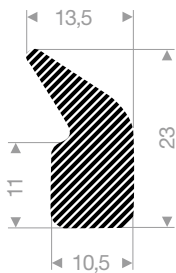

VR22500640
EPDM 15° Shore schwarz
Rollenlänge 50 Meter