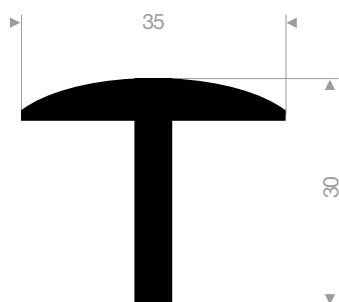

VR21604800
EPDM 70° Shore schwarz
Rollenlänge 100 Meter

VR21604950
EPDM 70° Shore schwarz
Rollenlänge 100 Meter

VR21605000
EPDM 70° Shore schwarz
Rollenlänge 100 Meter

VR21605005
EPDM 70° Shore schwarz
Rollenlänge 50 Meter

VR21605007
EPDM 70° Shore schwarz
Rollenlänge 50 Meter

VR21605010
EPDM 70° Shore schwarz
Rollenlänge 75 Meter