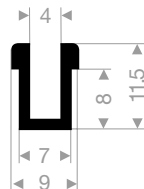

VR21101024
EPDM 70° Shore schwarz
Rollenlänge 150 Meter