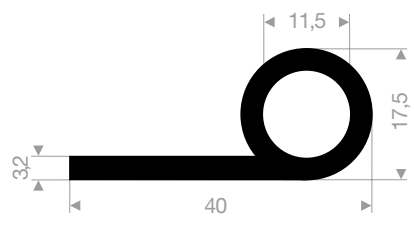

VR21400145
EPDM 70° Shore schwarz
Rollenlänge 50 Meter

VR21400732
EPDM 70° Shore schwarz
Rollenlänge 100 Meter

VR21400815
EPDM 70° Shore schwarz
Rollenlänge 50 Meter

VR21400320
EPDM 70° Shore schwarz
Rollenlänge 50 Meter