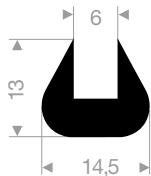

VR21101028
EPDM 70° Shore schwarz
Rollenlänge 50 Meter