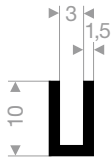

Gummiprofile

VR21100410
EPDM 70° Shore schwarz
Rollenlänge 200 Meter

VR21100788
EPDM 70° Shore schwarz
Rollenlänge 200 Meter

VR21100802
EPDM 70° Shore schwarz
Rollenlänge 50 Meter

VR21101474
EPDM 70° Shore schwarz
Rollenlänge 100 Meter