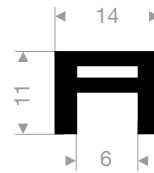

VR21109006
EPDM 55° Shore schwarz
Rollenlänge 100 Meter