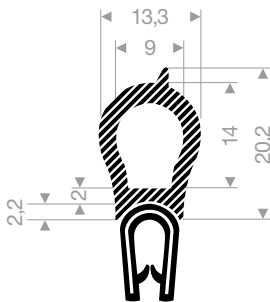

VR24500820
PVC & Moosgummi
Spannbereich 1-3 mm
Rollenlänge 25 Meter