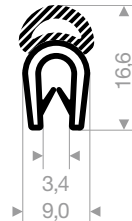

VR24500119
PVC & Moosgummi
Spannbereich 1-4 mm
Rollenlänge 25 Meter

VR24500817
PVC & Moosgummi
Spannbereich 1,5-3 mm
Rollenlänge 50 Meter