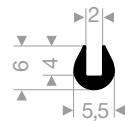

VR21100118
EPDM 70° Shore schwarz
Rollenlänge 100 Meter

VR21100123
EPDM 70° Shore schwarz
Rollenlänge 50 Meter

VR21100212
EPDM 70° Shore schwarz
Rollenlänge 100 Meter

VR21100222
EPDM 70° Shore schwarz
Rollenlänge 40 Meter