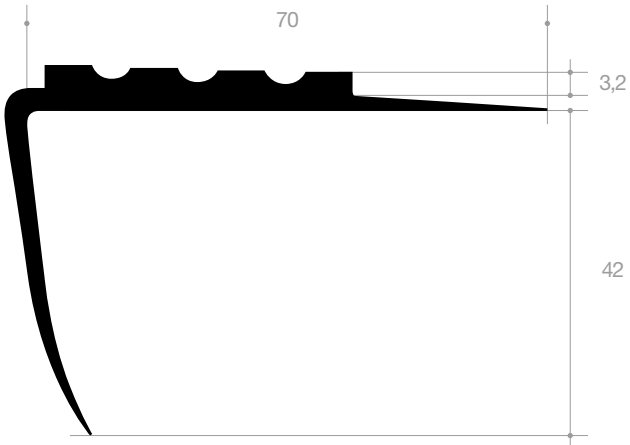

Qualität	PVC
Härte	70° Shore A
Toleranzen	ISO 3302 E2

Artikelnummer	Farbe	Länge (mm)
VR25301010	schwarz	1500
VR25301012	dunkelgrau	1500
VR25301014	hellgrau	1500

VR25301110
PVC 70° Shore A schwarz
Länge 1500 mm