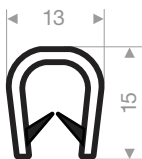

Spannbereich 4 - 5 mm

Artikelnummer	Rollenlänge (m)	Farbe
VR24100255	50	schwarz / weiß / rot / silber-grau / dunkelgrau / hellgrau / blau / dunkelgrün / hellgrün / gelb