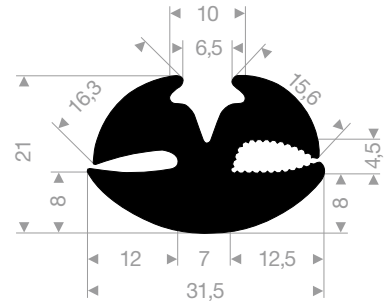

VR21300218
EPDM 70° Shore schwarz
Rollenlänge 50 Meter

VR21300288
EPDM 70° Shore schwarz
Rollenlänge 25 Meter

VR21300412
EPDM 70° Shore schwarz
Rollenlänge 30 Meter

VR21300238
EPDM 70° Shore schwarz
Rollenlänge 50 Meter

VR21300466
EPDM 70° Shore schwarz
Rollenlänge 25 Meter

VR21300464
EPDM 70° Shore schwarz
Rollenlänge 50 Meter