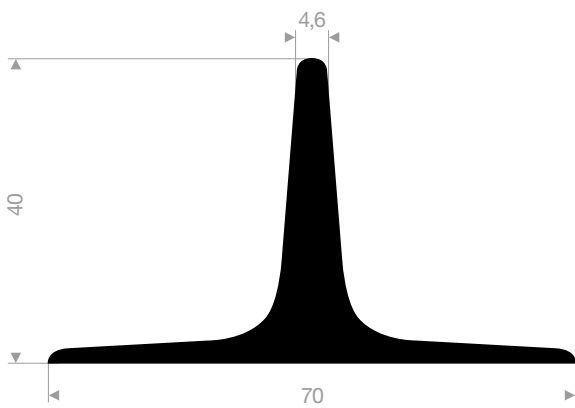

VR21609040
EPDM 60° Shore schwarz
Rollenlänge 5 Meter