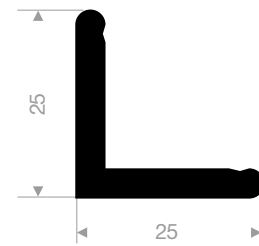

VR21651914
EPDM 70° Shore schwarz
Rollenlänge 50 Meter

VR21651515
EPDM 70° Shore schwarz
Rollenlänge 50 Meter

VR21652015
EPDM 70° Shore schwarz
Rollenlänge 50 Meter

VR21652020
EPDM 70° Shore schwarz
Rollenlänge 50 Meter