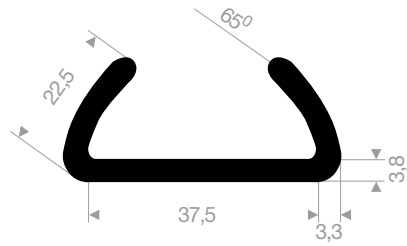

VR21100224
EPDM 70° Shore schwarz
Rollenlänge 50 Meter

VR21104510
EPDM 70° Shore schwarz
Rollenlänge 30 Meter

VR21104550
EPDM 70° Shore schwarz
Rollenlänge 50 Meter

VR21101024
EPDM 70° Shore schwarz
Rollenlänge 150 Meter

VR21101026
EPDM 70° Shore schwarz
Rollenlänge 30 Meter

VR21101028
EPDM 70° Shore schwarz
Rollenlänge 50 Meter

VR21108004
EPDM 70° Shore schwarz
Rollenlänge 50 Meter

VR21104390
EPDM 70° Shore schwarz
Rollenlänge 50 Meter