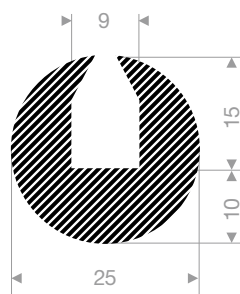

VR22101075
EPDM 15° Shore schwarz
Rollenlänge 50 Meter