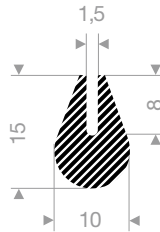

VR22100110
EPDM 15° Shore schwarz
Rollenlänge 100 Meter