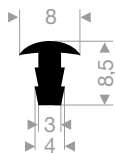

VR21518070
EPDM 70° Shore schwarz
Rollenlänge 12,50 Meter

VR21518075
EPDM 70° Shore schwarz
Rollenlänge 12,50 Meter

VR21501095
EPDM 70° Shore schwarz
Rollenlänge 12,50 Meter

VR21501195
EPDM 70° Shore schwarz
Rollenlänge 5 Meter