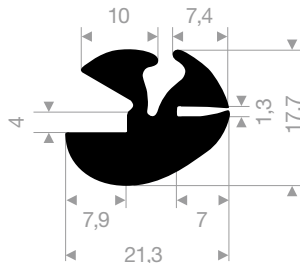

VR21300218
EPDM 70° Shore schwarz
Rollenlänge 50 Meter

VR21300288
EPDM 70° Shore schwarz
Rollenlänge 25 Meter

VR21300412
EPDM 70° Shore schwarz
Rollenlänge 30 Meter

VR21300238
EPDM 70° Shore schwarz
Rollenlänge 50 Meter

VR21300466
EPDM 70° Shore schwarz
Rollenlänge 25 Meter

VR21300464
EPDM 70° Shore schwarz
Rollenlänge 50 Meter