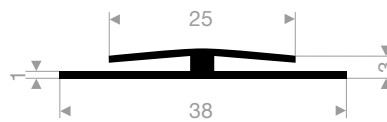

VR21201011
EPDM 70° Shore schwarz
Rollenlänge 100 Meter