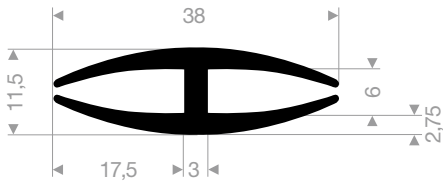

VR21202200
EPDM 70° Shore schwarz
Rollenlänge 50 Meter

VR21200022
EPDM 70° Shore schwarz
Rollenlänge 50 Meter