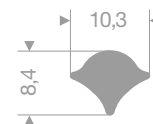

VR21302008
EPDM 70° Shore schwarz
Rollenlänge 100 Meter

VR21302015W
PVC 75° Shore weiß
Rollenlänge 50 Meter

VR21302016BL
PVC 75° Shore blau
Rollenlänge 50 Meter

VR21302017C
PVC 75° Shore creme
Rollenlänge 50 Meter