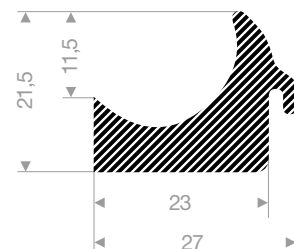

VR22202535
EPDM 15° Shore schwarz
Rollenlänge 25 Meter

VR22201842
EPDM 15° Shore schwarz
Rollenlänge 10 Meter

VR22205020
EPDM 15° Shore schwarz
Rollenlänge 15 Meter

VR22500828
EPDM 15° Shore schwarz
Rollenlänge 50 Meter