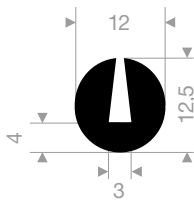

VR21100027
EPDM 70° Shore schwarz
Rollenlänge 100 Meter

VR21100180
EPDM 70° Shore schwarz
Rollenlänge 100 Meter