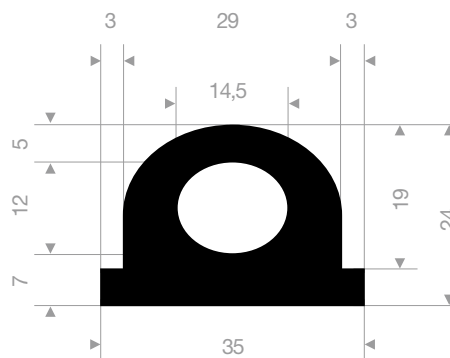

VR21600801
EPDM Moosgummi selbstklebend 15° Shore
selbstklebend
Rollenlänge 25 Meter

VR21600802
EPDM Moosgummi selbstklebend 15° Shore
selbstklebend
Rollenlänge 25 Meter

VR21600803
EPDM Moosgummi selbstklebend 15° Shore
selbstklebend
Rollenlänge 25 Meter

VR21501398
EPDM 70° Shore schwarz
Rollenlänge 25 Meter

VR21500423
TPE 60° Shore schwarz
Rollenlänge 25 Meter