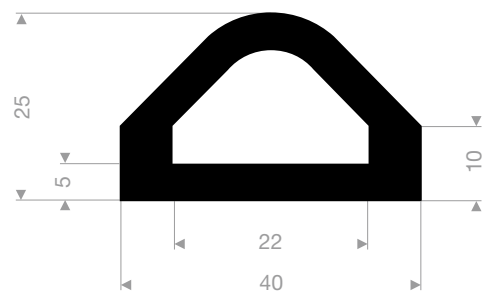

VR21500801
EPDM 70° Shore selbstklebend
Rollenlänge 20 Meter

VR21504017
EPDM 70° Shore schwarz
Rollenlänge 25 Meter