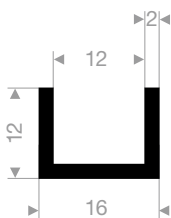

VR21101205
EPDM 70° Shore schwarz
Rollenlänge 50 Meter

VR21100390
EPDM 70° Shore schwarz
Rollenlänge 100 Meter

VR21101206
EPDM 70° Shore schwarz
Rollenlänge 50 Meter

VR21101446
EPDM 70° Shore schwarz
Rollenlänge 50 Meter

VR21101552
EPDM 70° Shore schwarz
Rollenlänge 50 Meter

VR21101210
EPDM 70° Shore schwarz
Rollenlänge 50 Meter