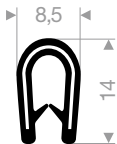

Spannbereich 1 - 2,5 mm

Artikelnummer	Rollenlänge (m)	Farbe
VR24100215	50	schwarz / weiß / rot / silber-grau / dunkelgrau / hellgrau / blau / dunkelgrün / hellgrün / gelb