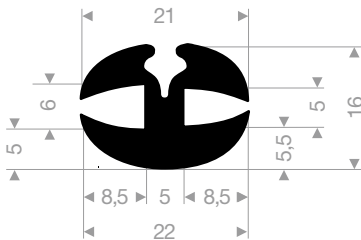

VR21300218
EPDM 70° Shore schwarz
Rollenlänge 50 Meter

VR21300288
EPDM 70° Shore schwarz
Rollenlänge 25 Meter

VR21300412
EPDM 70° Shore schwarz
Rollenlänge 30 Meter

VR21300238
EPDM 70° Shore schwarz
Rollenlänge 50 Meter

VR21300466
EPDM 70° Shore schwarz
Rollenlänge 25 Meter

VR21300464
EPDM 70° Shore schwarz
Rollenlänge 50 Meter