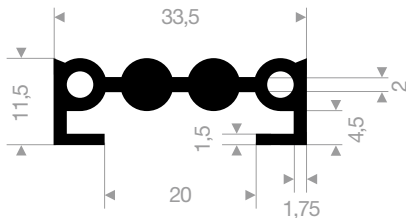

VR21109175
EPDM 65° Shore schwarz
Rollenlänge 50 Meter

VR21100125
EPDM 70° Shore schwarz
Rollenlänge 200 Meter

VR21100233
EPDM 70° Shore schwarz
Rollenlänge 50 Meter

VR21109006
EPDM 55° Shore schwarz
Rollenlänge 100 Meter