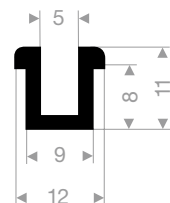

VR21100224
EPDM 70° Shore schwarz
Rollenlänge 50 Meter

VR21104510
EPDM 70° Shore schwarz
Rollenlänge 30 Meter

VR21104550
EPDM 70° Shore schwarz
Rollenlänge 50 Meter

VR21101024
EPDM 70° Shore schwarz
Rollenlänge 150 Meter