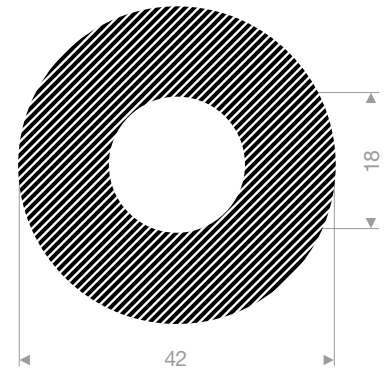

VR22201842
EPDM 15° Shore schwarz
Rollenlänge 10 Meter