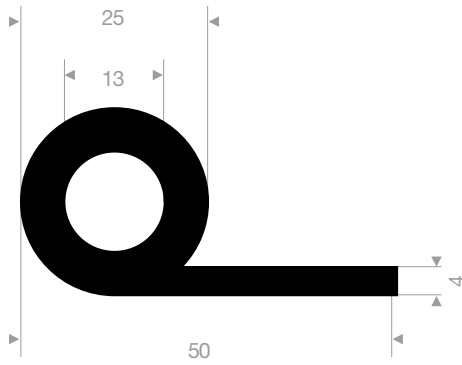

VR21400702
EPDM 70° Shore schwarz
Rollenlänge 50 Meter

VR21601048
EPDM 70° Shore schwarz
Rollenlänge 50 Meter

VR21402120
EPDM 70° Shore schwarz
Rollenlänge 50 Meter

VR21401220
EPDM 70° Shore schwarz
Rollenlänge 50 Meter