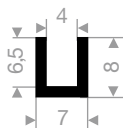

VR21100410
EPDM 70° Shore schwarz
Rollenlänge 200 Meter

VR21100788
EPDM 70° Shore schwarz
Rollenlänge 200 Meter

VR21100802
EPDM 70° Shore schwarz
Rollenlänge 50 Meter

VR21101474
EPDM 70° Shore schwarz
Rollenlänge 100 Meter

VR21101203
EPDM 70° Shore schwarz
Rollenlänge 50 Meter

VR21100435
EPDM 70° Shore schwarz
Rollenlänge 100 Meter