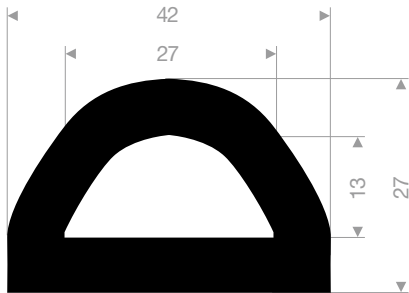

VR21514031
EPDM 65° Shore schwarz
Rollenlänge 20 Meter

VR21514227
EPDM 70° Shore schwarz
Rollenlänge 20 Meter