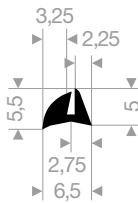

VR21100125
EPDM 70° Shore schwarz
Rollenlänge 200 Meter