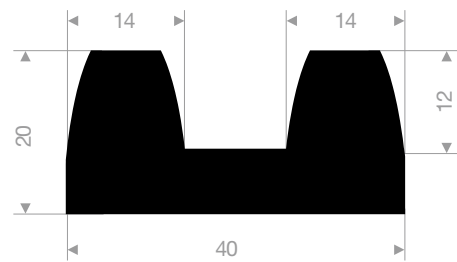

VR21500240
EPDM 70° Shore schwarz
Rollenlänge 12 Meter

VR21514031
EPDM 65° Shore schwarz
Rollenlänge 20 Meter

VR21500450
EPDM 65° Shore schwarz
Rollenlänge 40 Meter

VR21514227
EPDM 70° Shore schwarz
Rollenlänge 20 Meter