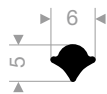

VR21302006
EPDM 70° Shore schwarz
Rollenlänge 100 Meter