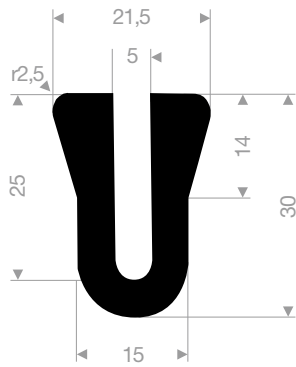

VR21100575
EPDM 70° Shore schwarz
Rollenlänge 25 Meter

VR21100570
EPDM 70° Shore schwarz
Rollenlänge 50 Meter