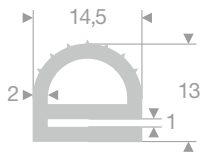

VR21108222
EPDM 70° Shore schwarz
Rollenlänge 25 Meter

VR21607011
TPE 60° Shore hellgrau
Rollenlänge 25 Meter