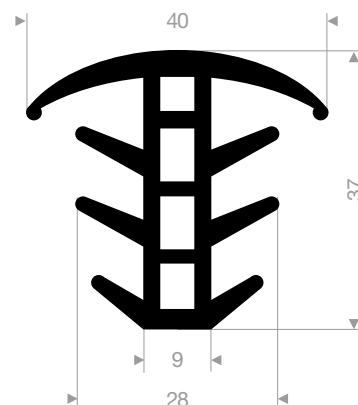

VR21605007
EPDM 70° Shore schwarz
Rollenlänge 50 Meter

VR21605010
EPDM 70° Shore schwarz
Rollenlänge 75 Meter

VR21605650
EPDM 70° Shore schwarz
Rollenlänge 50 Meter

VR21605700
EPDM 70° Shore schwarz
Rollenlänge 25 Meter