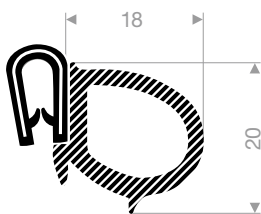

VR24500100
PVC & Moosgummi
Spannbereich 1,5-3 mm
Rollenlänge 50 Meter

VR24500135
PVC & Moosgummi
Spannbereich 1-2 mm
Rollenlänge 50 Meter

VR24500140
PVC & Moosgummi
Spannbereich 1-3 mm
Rollenlänge 50 Meter

VR24500155
PVC & Moosgummi
Spannbereich 1,5-3 mm
Rollenlänge 25 Meter

VR24500115
PVC & Moosgummi
Spannbereich 1,5-3 mm
Rollenlänge 25 Meter

VR24500120
PVC & Moosgummi
Spannbereich 1,5-4 mm
Rollenlänge 25 Meter