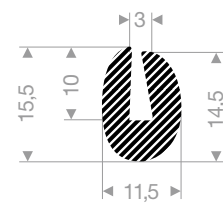

VR22101083
EPDM 15° Shore schwarz
Rollenlänge 100 Meter