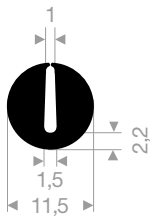

VR21104300
EPDM 70° Shore schwarz
Rollenlänge 200 Meter

VR21104250
EPDM 70° Shore schwarz
Rollenlänge 200 Meter

VR21100027
EPDM 70° Shore schwarz
Rollenlänge 100 Meter

VR21100018
EPDM 70° Shore schwarz
Rollenlänge 100 Meter