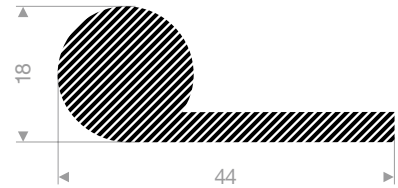

VR22400916
EPDM 15° Shore schwarz
Rollenlänge 25 Meter