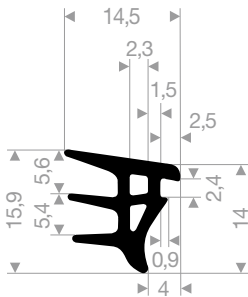

VR21603575
EPDM 65° Shore schwarz
Rollenlänge 100 Meter