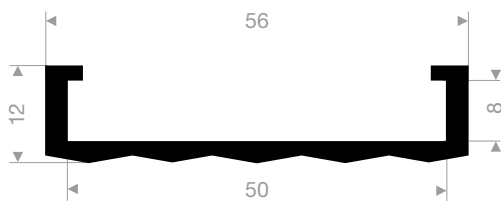

VR21607011
TPE 60° Shore hellgrau
Rollenlänge 25 Meter

VR21607016
TPE 60° Shore hellgrau
Rollenlänge 30 Meter

VR21607018
TPE 60° Shore hellgrau
Rollenlänge 25 Meter

VR21109008
EPDM 65° Shore schwarz
Rollenlänge 25 Meter