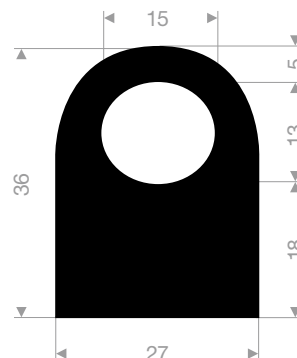

VR21600801
EPDM Moosgummi selbstklebend 15° Shore
selbstklebend
Rollenlänge 25 Meter

VR21600802
EPDM Moosgummi selbstklebend 15° Shore
selbstklebend
Rollenlänge 25 Meter

VR21600803
EPDM Moosgummi selbstklebend 15° Shore
selbstklebend
Rollenlänge 25 Meter

VR21501398
EPDM 70° Shore schwarz
Rollenlänge 25 Meter

VR21500423
TPE 60° Shore schwarz
Rollenlänge 25 Meter