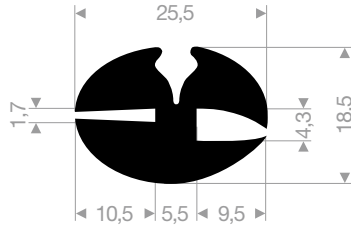

VR21652525
EPDM 60° Shore schwarz
Rollenlänge 50 Meter

VR21655020
EPDM 70° Shore schwarz
Rollenlänge 25 Meter

VR21655535
EPDM 60° Shore schwarz
Rollenlänge 30 Meter

VR21300218
EPDM 70° Shore schwarz
Rollenlänge 50 Meter