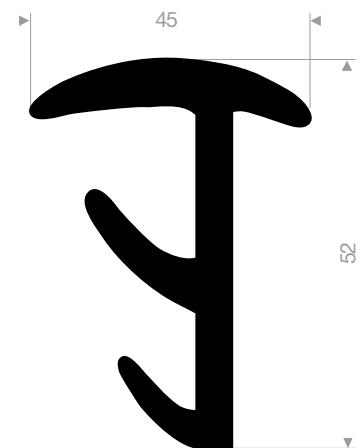

VR21605015
EPDM 70° Shore schwarz
Rollenlänge 50 Meter

VR21605030
EPDM 70° Shore schwarz
Rollenlänge 25 Meter