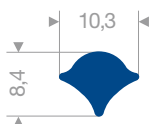

VR21300336
EPDM 70° Shore schwarz
Rollenlänge 50 Meter

VR21300337GR
EPDM 70° Shore grau
Rollenlänge 25 Meter

VR21300327
EPDM 70° Shore schwarz
Rollenlänge 50 Meter

VR21302006
EPDM 70° Shore schwarz
Rollenlänge 100 Meter

VR21302008
EPDM 70° Shore schwarz
Rollenlänge 100 Meter

VR21302015W
PVC 75° Shore weiß
Rollenlänge 50 Meter