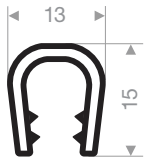

Spannbereich 6 - 8 mm

Artikelnummer	Rollenlänge (m)	Farbe
VR24100263	50	schwarz / weiß / rot / silber-grau / dunkelgrau / hellgrau / blau / dunkelgrün / hellgrün / gelb