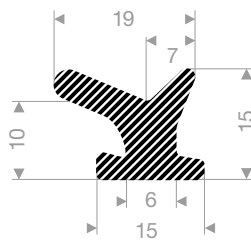

VR22501303
EPDM 15° Shore schwarz
Rollenlänge 25 Meter