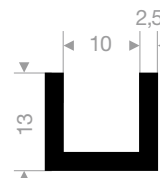

VR21101205
EPDM 70° Shore schwarz
Rollenlänge 50 Meter

VR21100390
EPDM 70° Shore schwarz
Rollenlänge 100 Meter

VR21101206
EPDM 70° Shore schwarz
Rollenlänge 50 Meter

VR21101446
EPDM 70° Shore schwarz
Rollenlänge 50 Meter

VR21101552
EPDM 70° Shore schwarz
Rollenlänge 50 Meter

VR21101210
EPDM 70° Shore schwarz
Rollenlänge 50 Meter