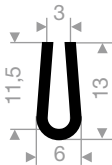

VR21101220
EPDM 70° Shore schwarz
Rollenlänge 50 Meter

VR21101654
EPDM 70° Shore schwarz
Rollenlänge 50 Meter

VR21108002
EPDM 70° Shore schwarz
Rollenlänge 50 Meter

VR21101515
EPDM 70° Shore schwarz
Rollenlänge 50 Meter

21100620
EPDM 70° Shore schwarz
Rollenlänge 25 Meter

VR21100100
EPDM 70° Shore schwarz
Rollenlänge 100 Meter

VR21101080
EPDM 70° Shore schwarz
Rollenlänge 100 Meter

VR21100494
EPDM 70° Shore schwarz
Rollenlänge 100 Meter

VR21100090
EPDM 70° Shore schwarz
Rollenlänge 200 Meter

VR21100095
EPDM 70° Shore schwarz
Rollenlänge 100 Meter

VR21100036
EPDM 70° Shore schwarz
Rollenlänge 50 Meter

VR21100039
EPDM 70° Shore schwarz
Rollenlänge 100 Meter