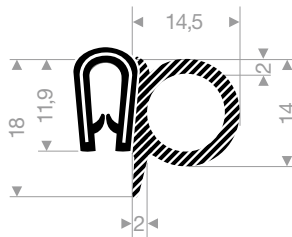

VR24500115
PVC & Moosgummi
Spannbereich 1,5-3 mm
Rollenlänge 25 Meter