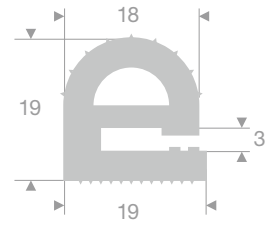

VR21607018
TPE 60° Shore hellgrau
Rollenlänge 25 Meter