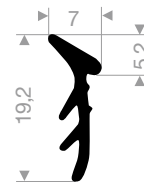

VR21603545
EPDM 65° Shore schwarz
Rollenlänge 200 Meter

VR21603551
EPDM 65° Shore schwarz
Rollenlänge 200 Meter

VR21603557
EPDM 65° Shore schwarz
Rollenlänge 100 Meter

VR21603575
EPDM 65° Shore schwarz
Rollenlänge 100 Meter

VR21603633
EPDM 70° Shore schwarz
Rollenlänge 250 Meter