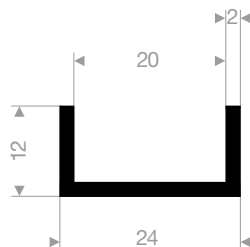

VR21101446
EPDM 70° Shore schwarz
Rollenlänge 50 Meter

VR21101552
EPDM 70° Shore schwarz
Rollenlänge 50 Meter

VR21101210
EPDM 70° Shore schwarz
Rollenlänge 50 Meter

VR21101212
EPDM 70° Shore schwarz
Rollenlänge 50 Meter