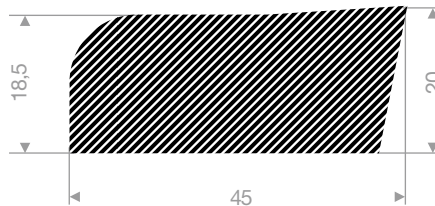

VR22501200
EPDM 15° Shore schwarz
Rollenlänge 25 Meter

VR22500084
EPDM 15° Shore schwarz
Rollenlänge 30 Meter

VR22500082
EPDM 15° Shore schwarz
Rollenlänge 25 Meter

VR22500640
EPDM 15° Shore schwarz
Rollenlänge 50 Meter